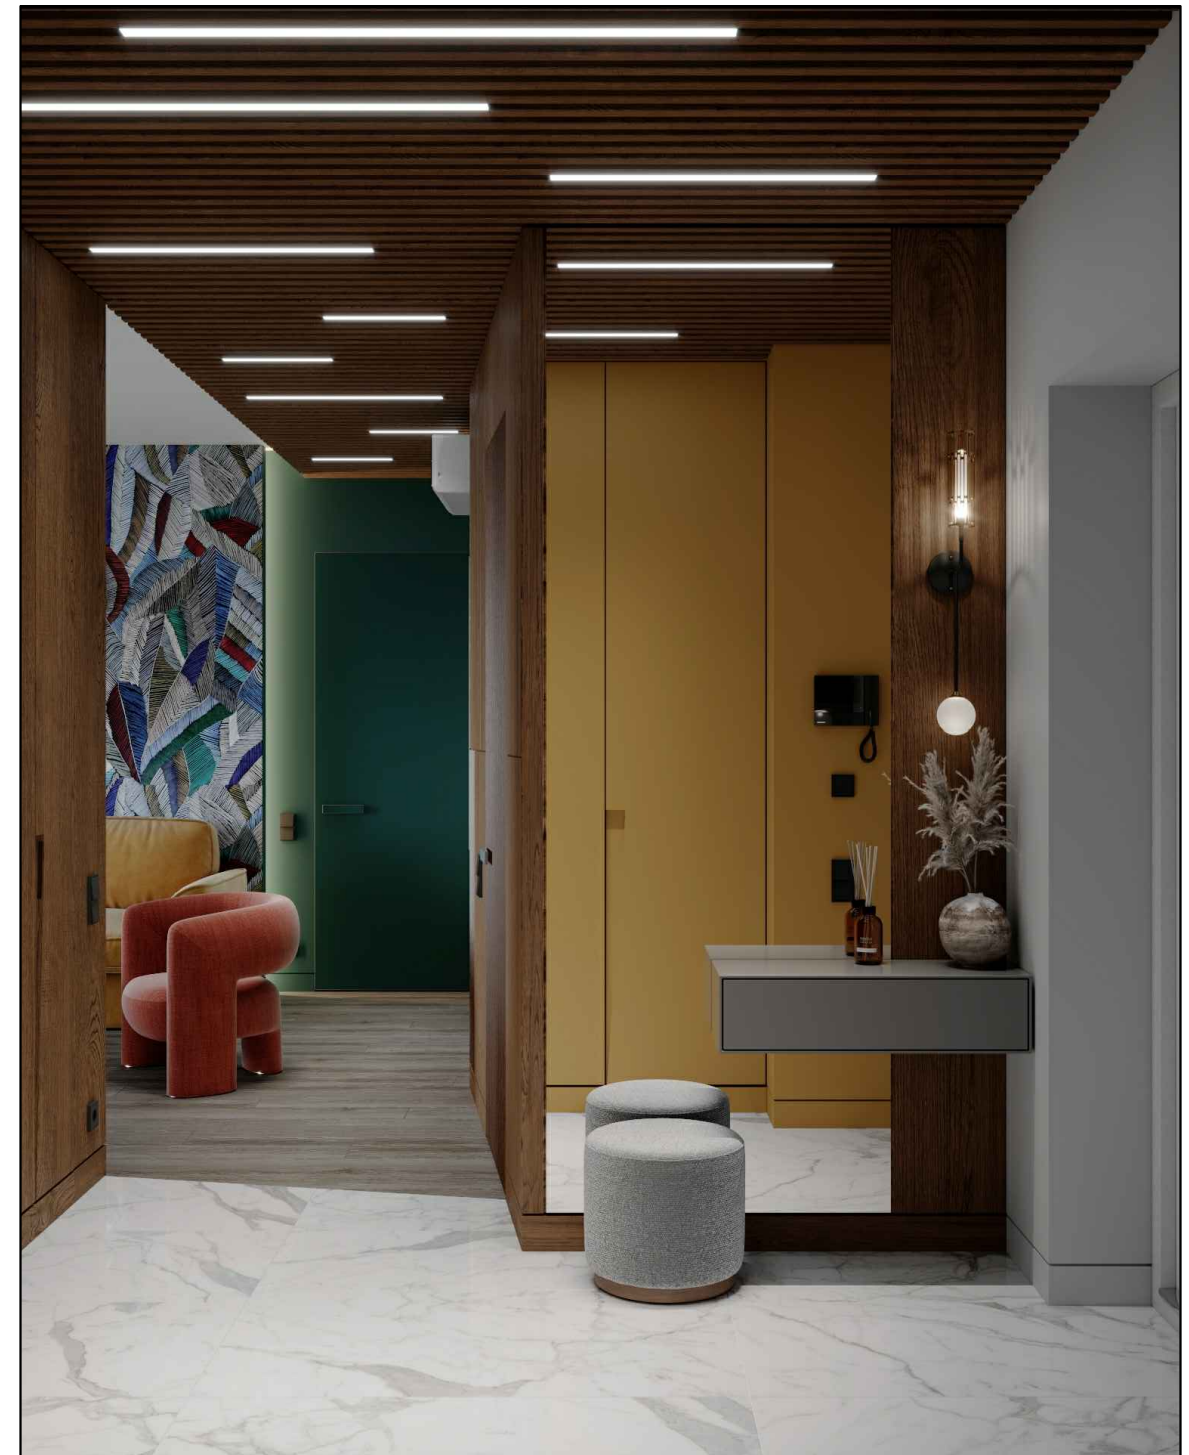

ДИЗАЙН
ПРОЕКТ

ЖК «Лосинный остров», Москва, Погонный проезд, д. 3А, кв. 962

вед. дизайнер Смирнова Ю.

арт. директор Кондаков Д.

Спецификация розеток и выключателей

лист

26

ДИЗАЙН
ПРОЕКТ