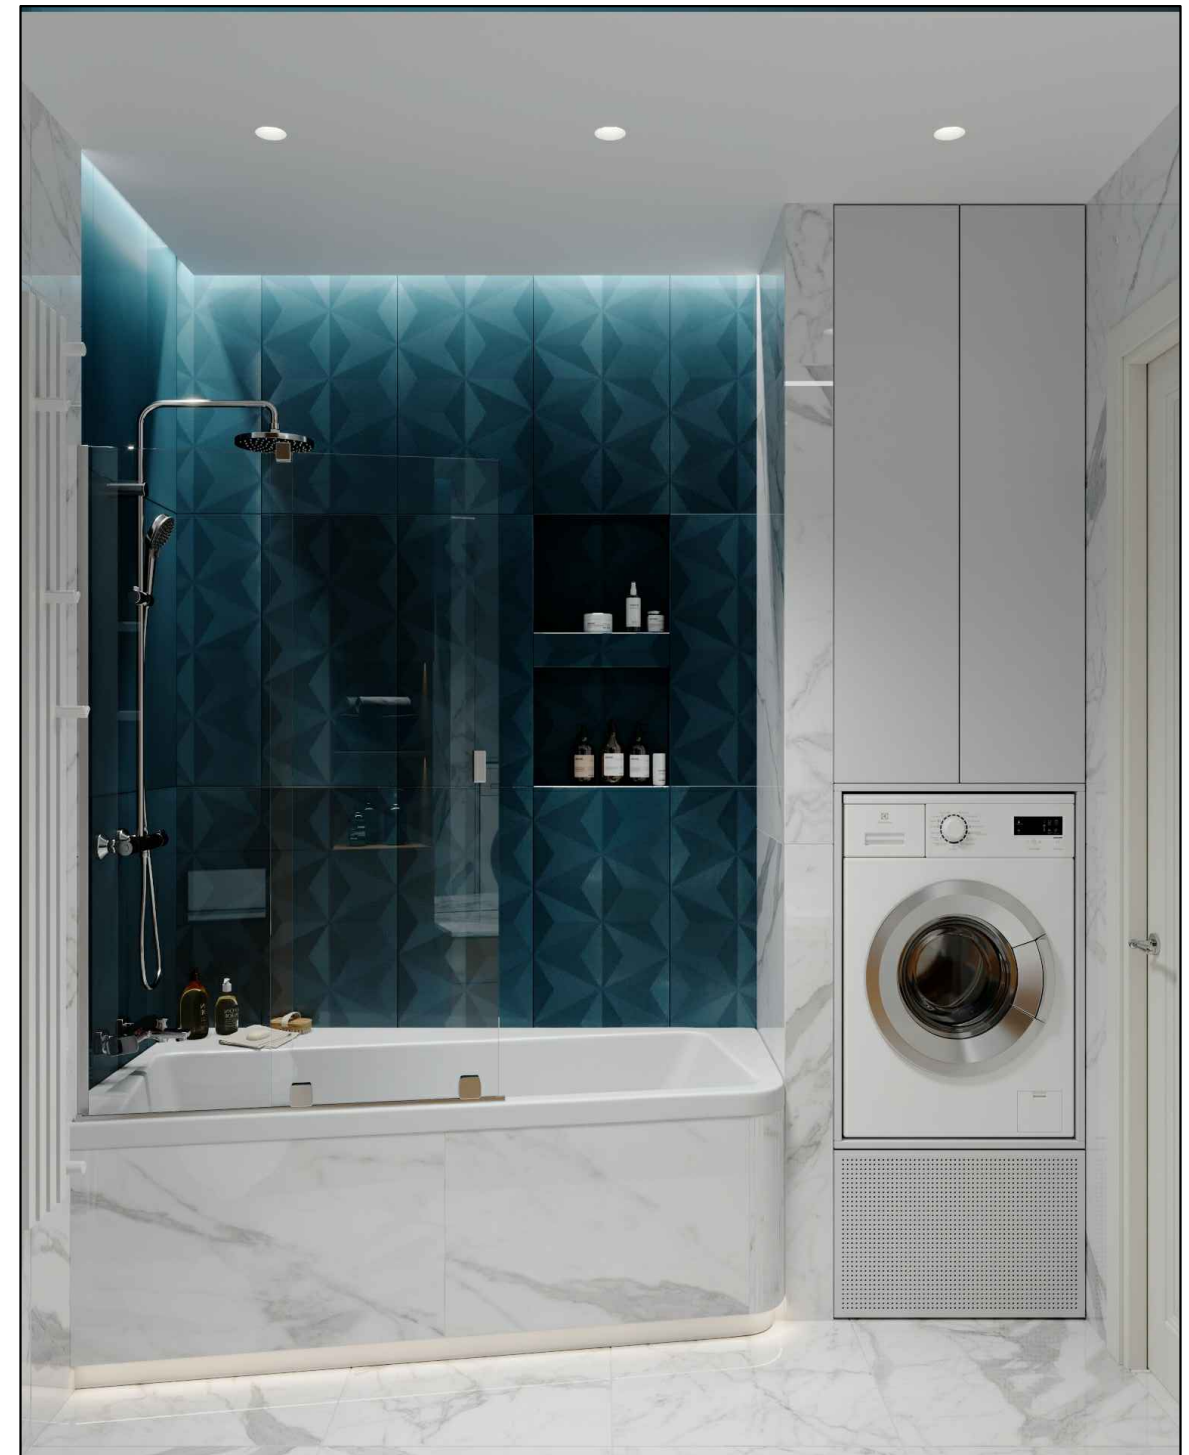

ДИЗАЙН
ПРОЕКТ

ЖК «Лосиный остров», Москва, Погонный проезд, д. 3А, кв. 962

вед. дизайнер Смирнова Ю.

арт. директор Кондаков Д.

Визуализация.
Ванная комната

лист

36