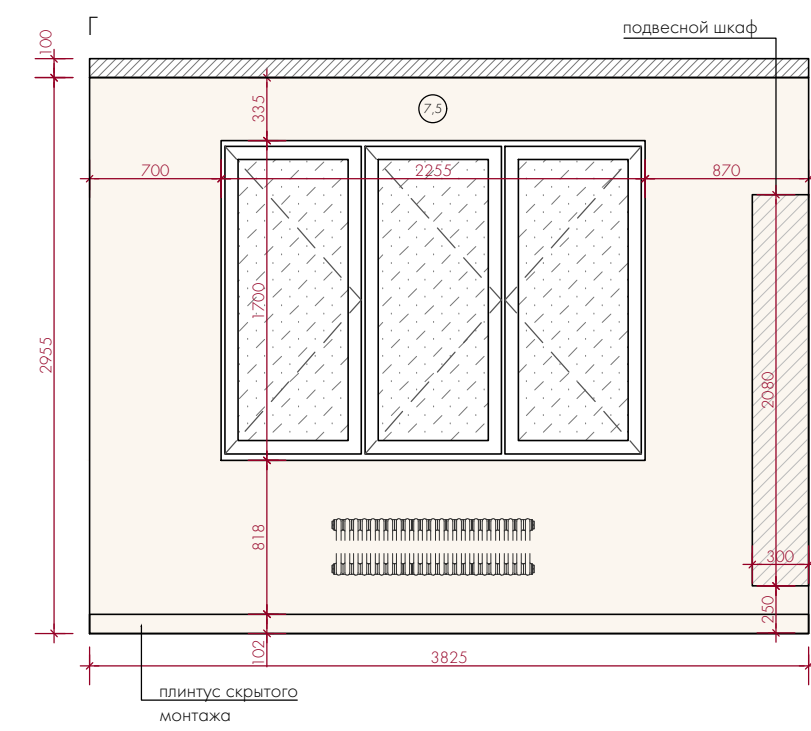

Условные обозначения		Спецификация материалов				
		Наименование	Кол-во шт.	Кол-во (м²)	Кол-во (м³)	Кол-во (пог.м.)
	Краска Little Greene Archive colours LG238, Limestone	Краска Little Greene Archive colours LG238, Limestone		16,7		
	Краска Paint Library 622, TEAL	Краска Paint Library 622, TEAL		16,5		
	Обои	Обои		7,1		
	Керамогранит					

Примечание:
1. Все высоты указаны от уровня "чистого" пола
2. План выполнен по черновым обмерам. Размеры требуют уточнения после монтажных работ и выравнивания стен.

ДИЗАЙН ПРОЕКТ

ЖК «Лосиный остров», Москва, Погонный проезд, д. 3А, кв. 962

вед. дизайнер	Смирнова Ю.	
арт. директор	Кондаков Д.	

Развертка Гостиная

лист 18