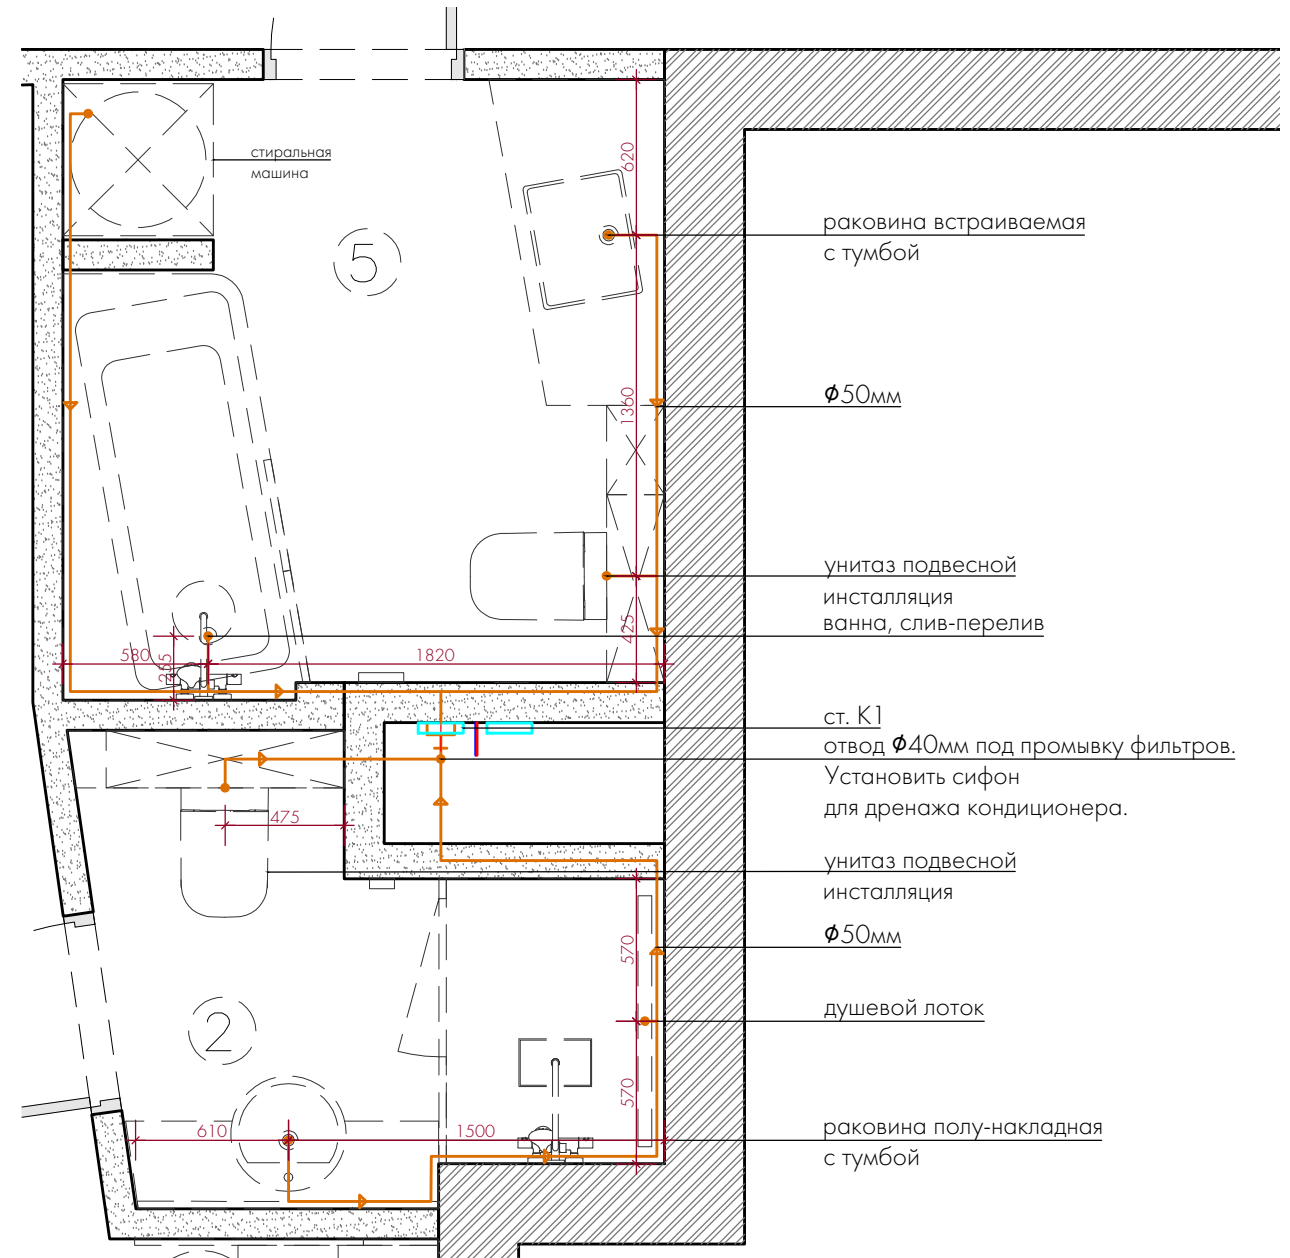

Кухня

Экспликация помещений		
1	Прихожая	7,9
2	Санузел	3,6
3	Кухня	15,5
4	Гостиная/столовая	25,9
5	Ванная комната	5,9
6	Коридор	8,1
7	Мастер спальня	22,2
8	Детская 1	15,2

Экспликация помещений		
9	Детская 2	15,2
Итого общая площадь:		119,5
Условные обозначения		
	Стены - монолит	
	Стены - пеноблок, пазогребень	
	Проектируемая бытовая канализация	

Примечание:

1. За 0.000 принята отметка чистового пола
2. Размеры указаны с учетом чистовой отделки
3. Все выходы под сантехнику сделать согласно тех. картам производителя.
4. Установить систему защиты от протечек. Точное расположение датчиков уточнить с управляющим стройкой на месте
5. План выполнен по черновым обмерам, все размеры в проекте требуют уточнения.

ДИЗАЙН
ПРОЕКТ

ЖК «Лосиный остров», Москва, Погонный проезд, д. 3А, кв. 962

вед. дизайнер Смирнова Ю.

арт. директор Кондаков Д.

Схема привязки сантехники.
Канализация

лист

13