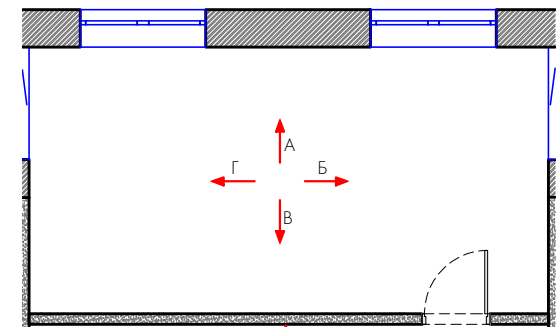

А

Б

В

Г

Условные обозначения		Спецификация материалов				
		Наименование	Кол-во шт.	Кол-во (м²)	Кол-во (м³)	Кол-во (пог.м.)
	Краска Little Greene Archive colours LG238, Limestone	Краска Little Greene Archive colours LG238, Limestone		25,3		
	Краска Paint Library 622, TEAL	Краска Paint Library 622, TEAL		12,2		
	Зеркало					
(1,2)	Площадь стен					

Примечание:
1. Все высоты указаны от уровня "чистого" пола
2. План выполнен по черновым обмерам. Размеры требуют уточнения после монтажных работ и выравнивания стен.

ДИЗАЙН
ПРОЕКТ

ЖК «Лосиный остров», Москва, Погонный проезд, д. 3А, кв. 962

вед. дизайнер Смирнова Ю.

арт. директор Кондаков Д.

Развертка Мастер спальня

лист

21