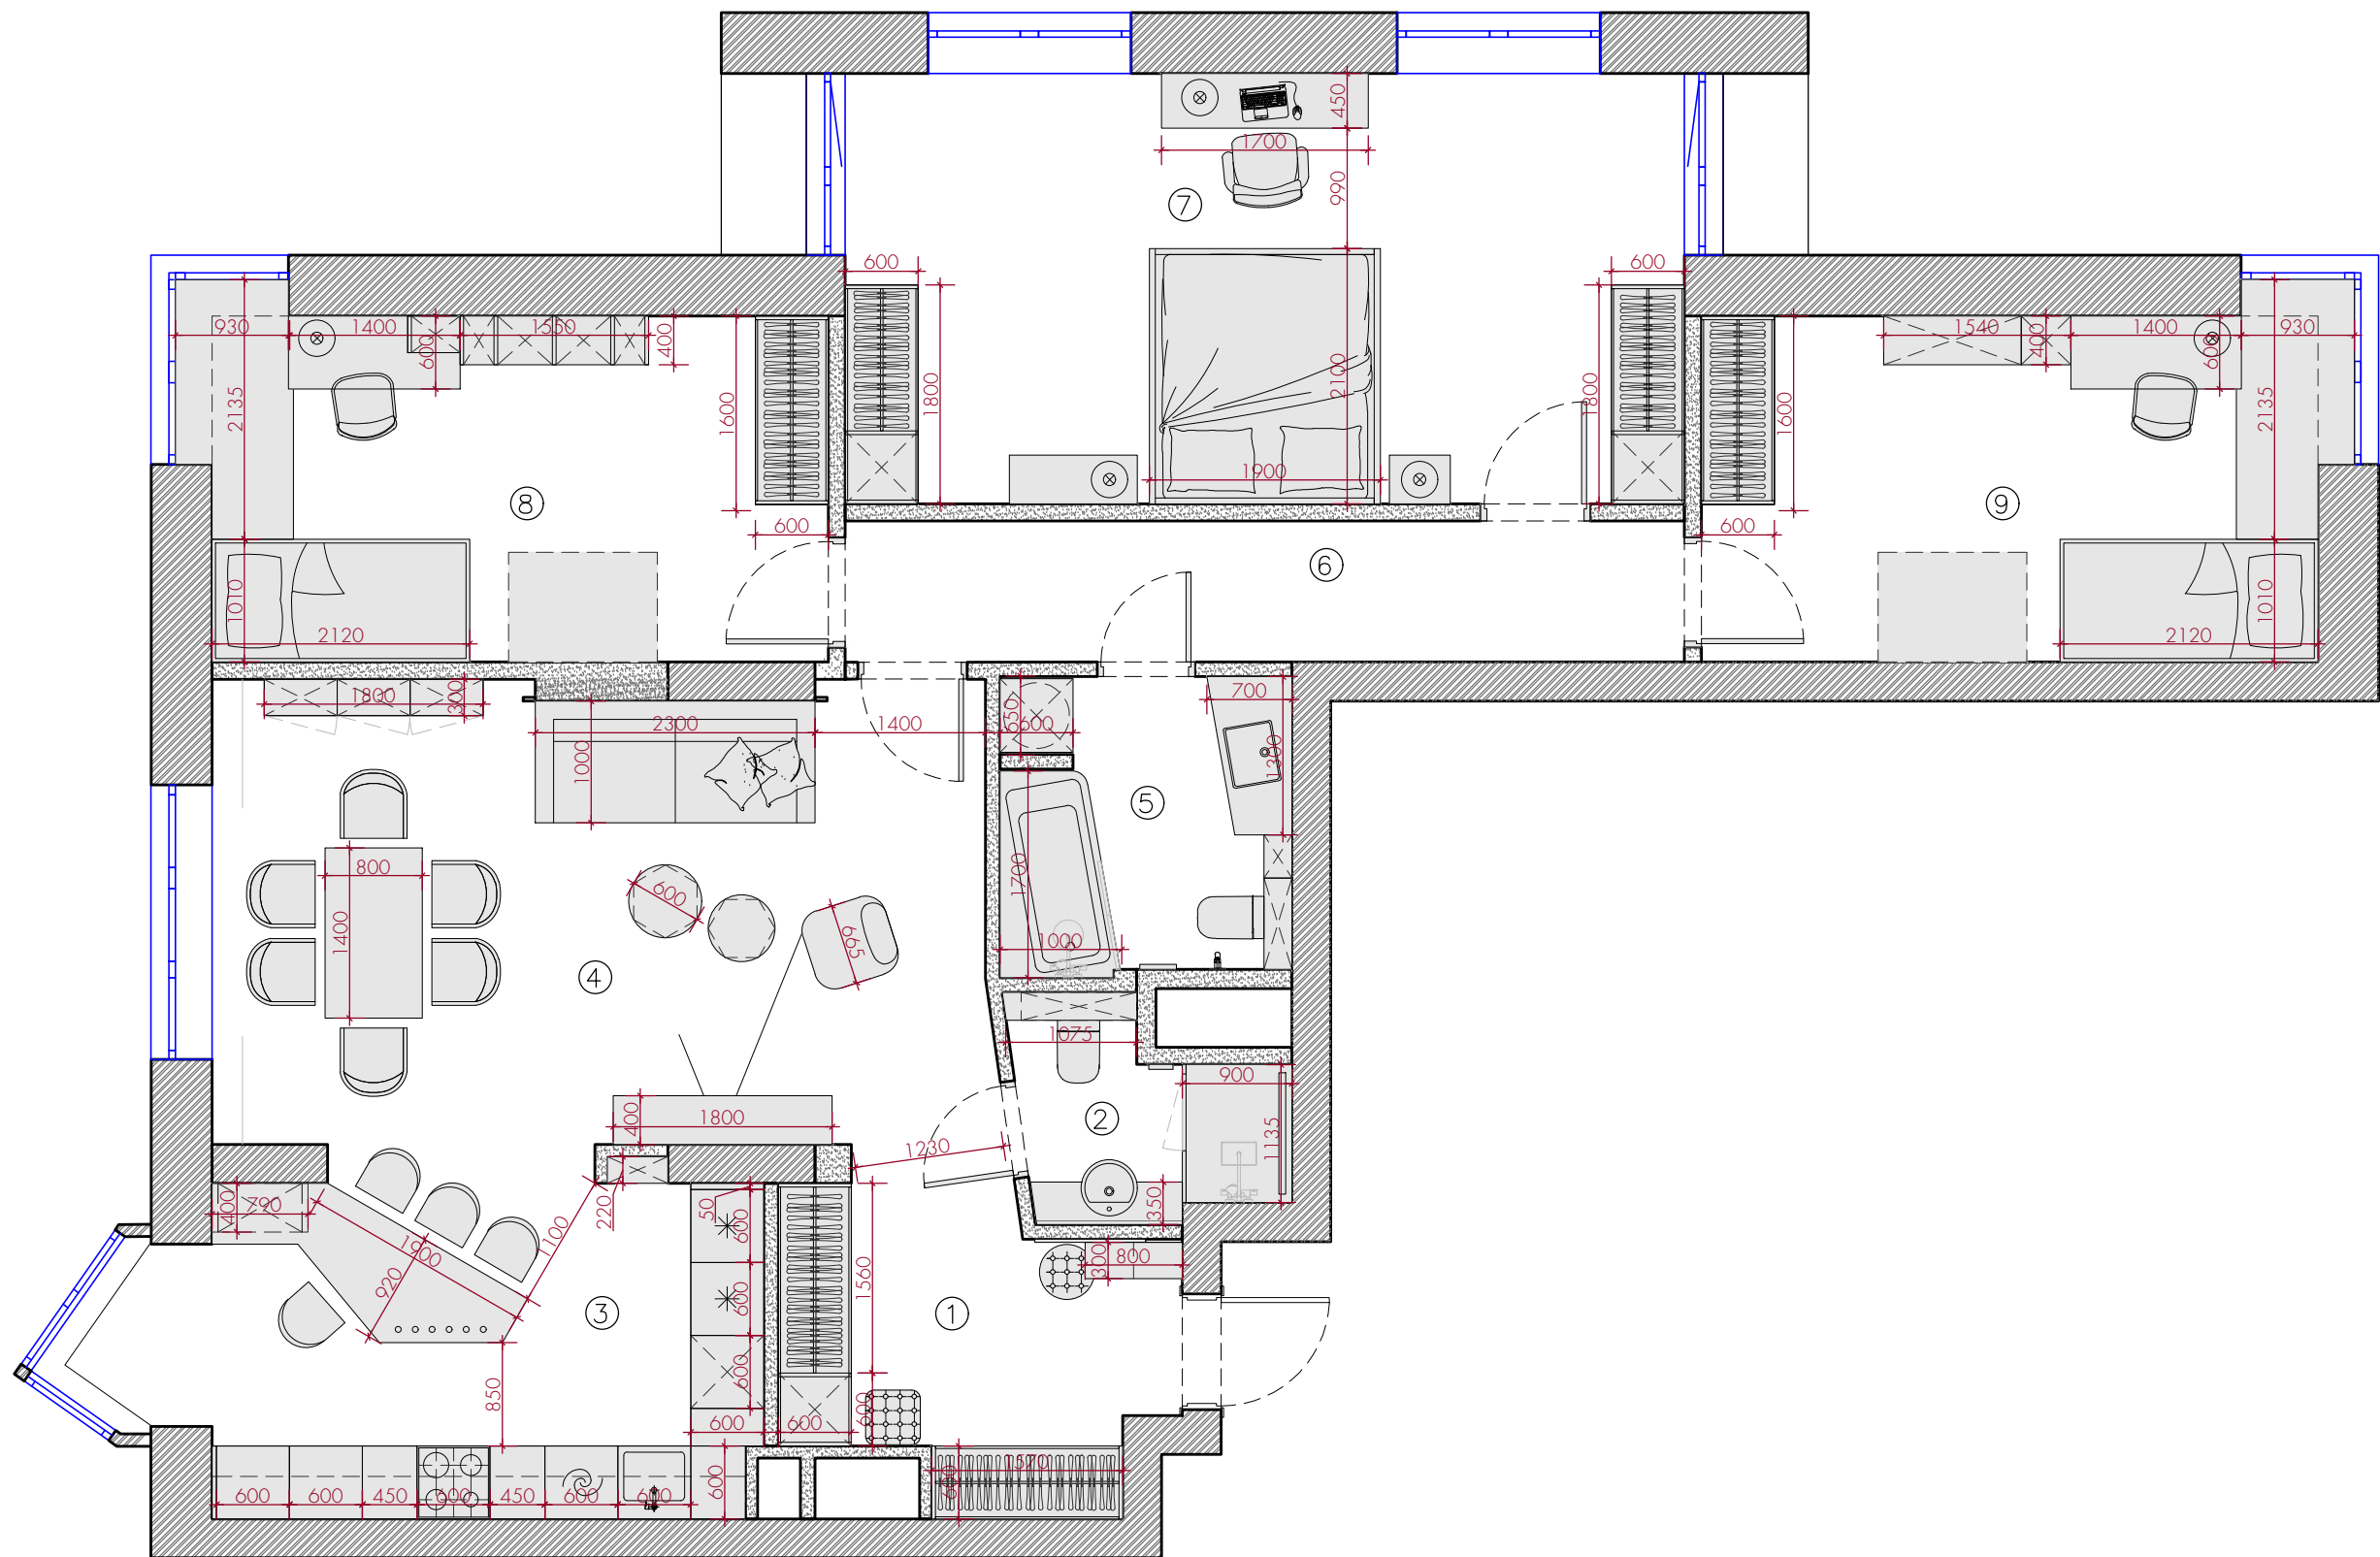

ДИЗАЙН
ПРОЕКТ

ЖК «Лосиный остров», Москва, Погонный проезд, д. 3А, кв. 962

вед. дизайнер Смирнова Ю.

арт. директор Кондаков Д.

План с расстановкой мебели

лист

3-1

Экспликация помещений		
1	Прихожая	7,9
2	Санузел	3,6
3	Кухня	15,5
4	Гостиная/столовая	25,9
5	Ванная комната	5,9
6	Коридор	8,1
7	Мастер спальня	22,2
8	Детская 1	15,2