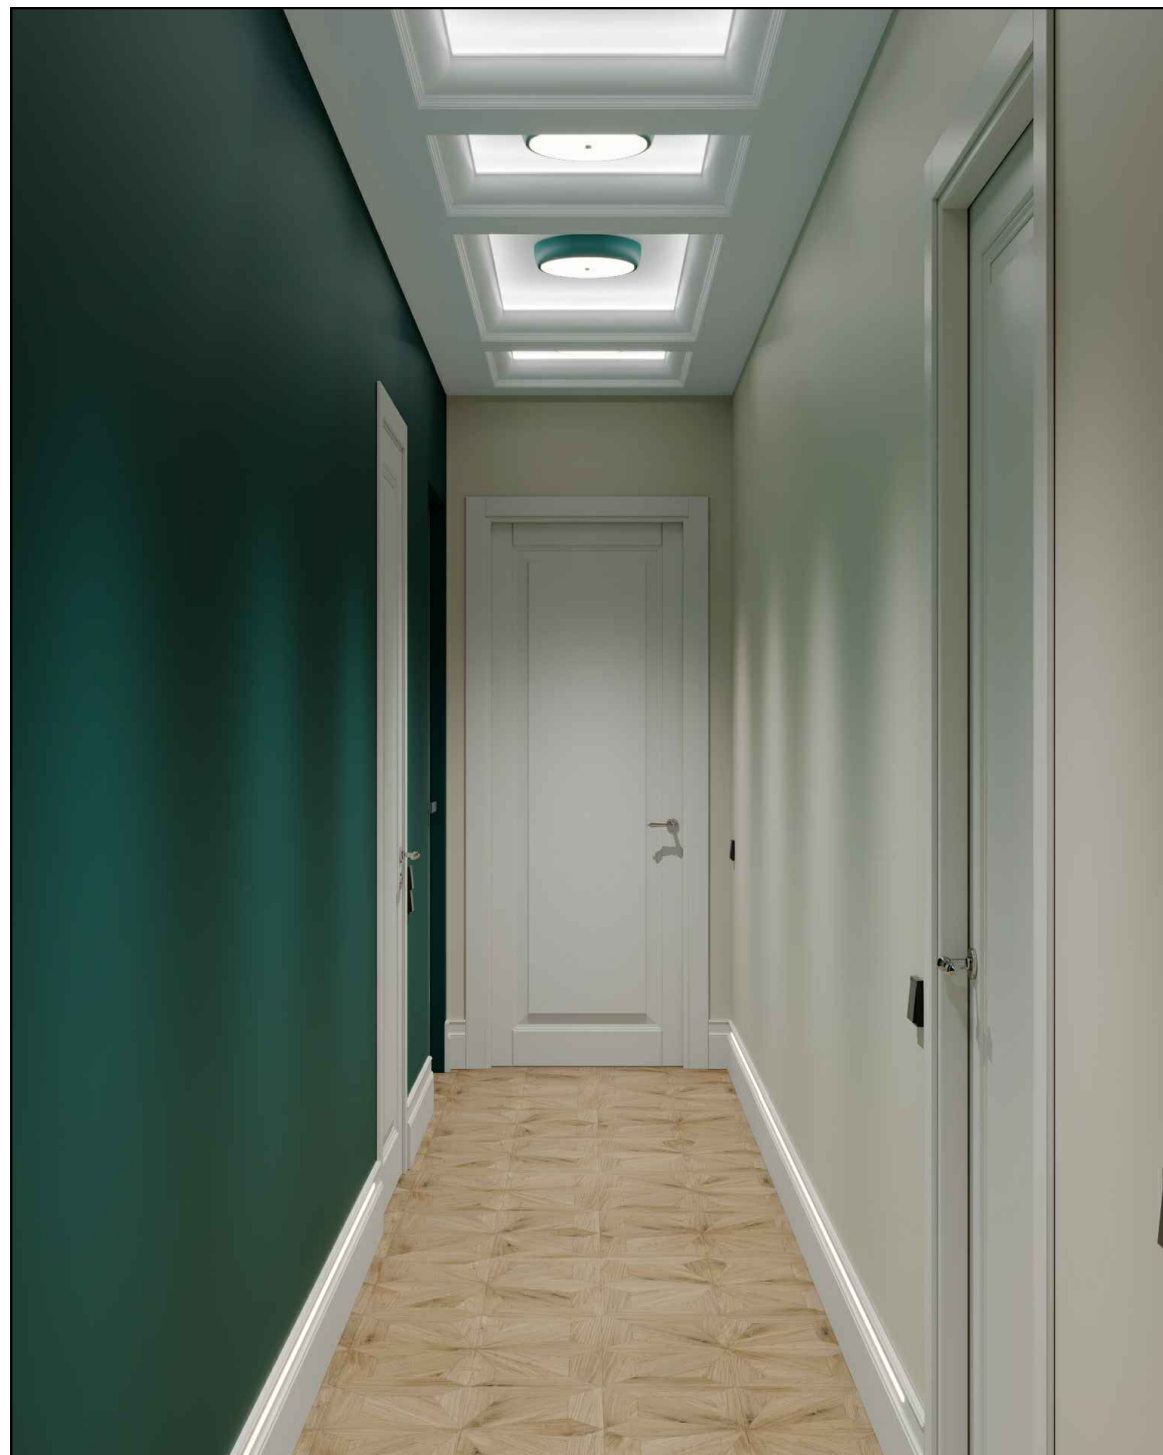

ДИЗАЙН
ПРОЕКТ

ЖК «Лосинный остров», Москва, Погонный проезд, д. 3А, кв. 962

вед. дизайнер Смирнова Ю.

арт. директор Кондаков Д.

Визуализация.
Коридор

лист

38