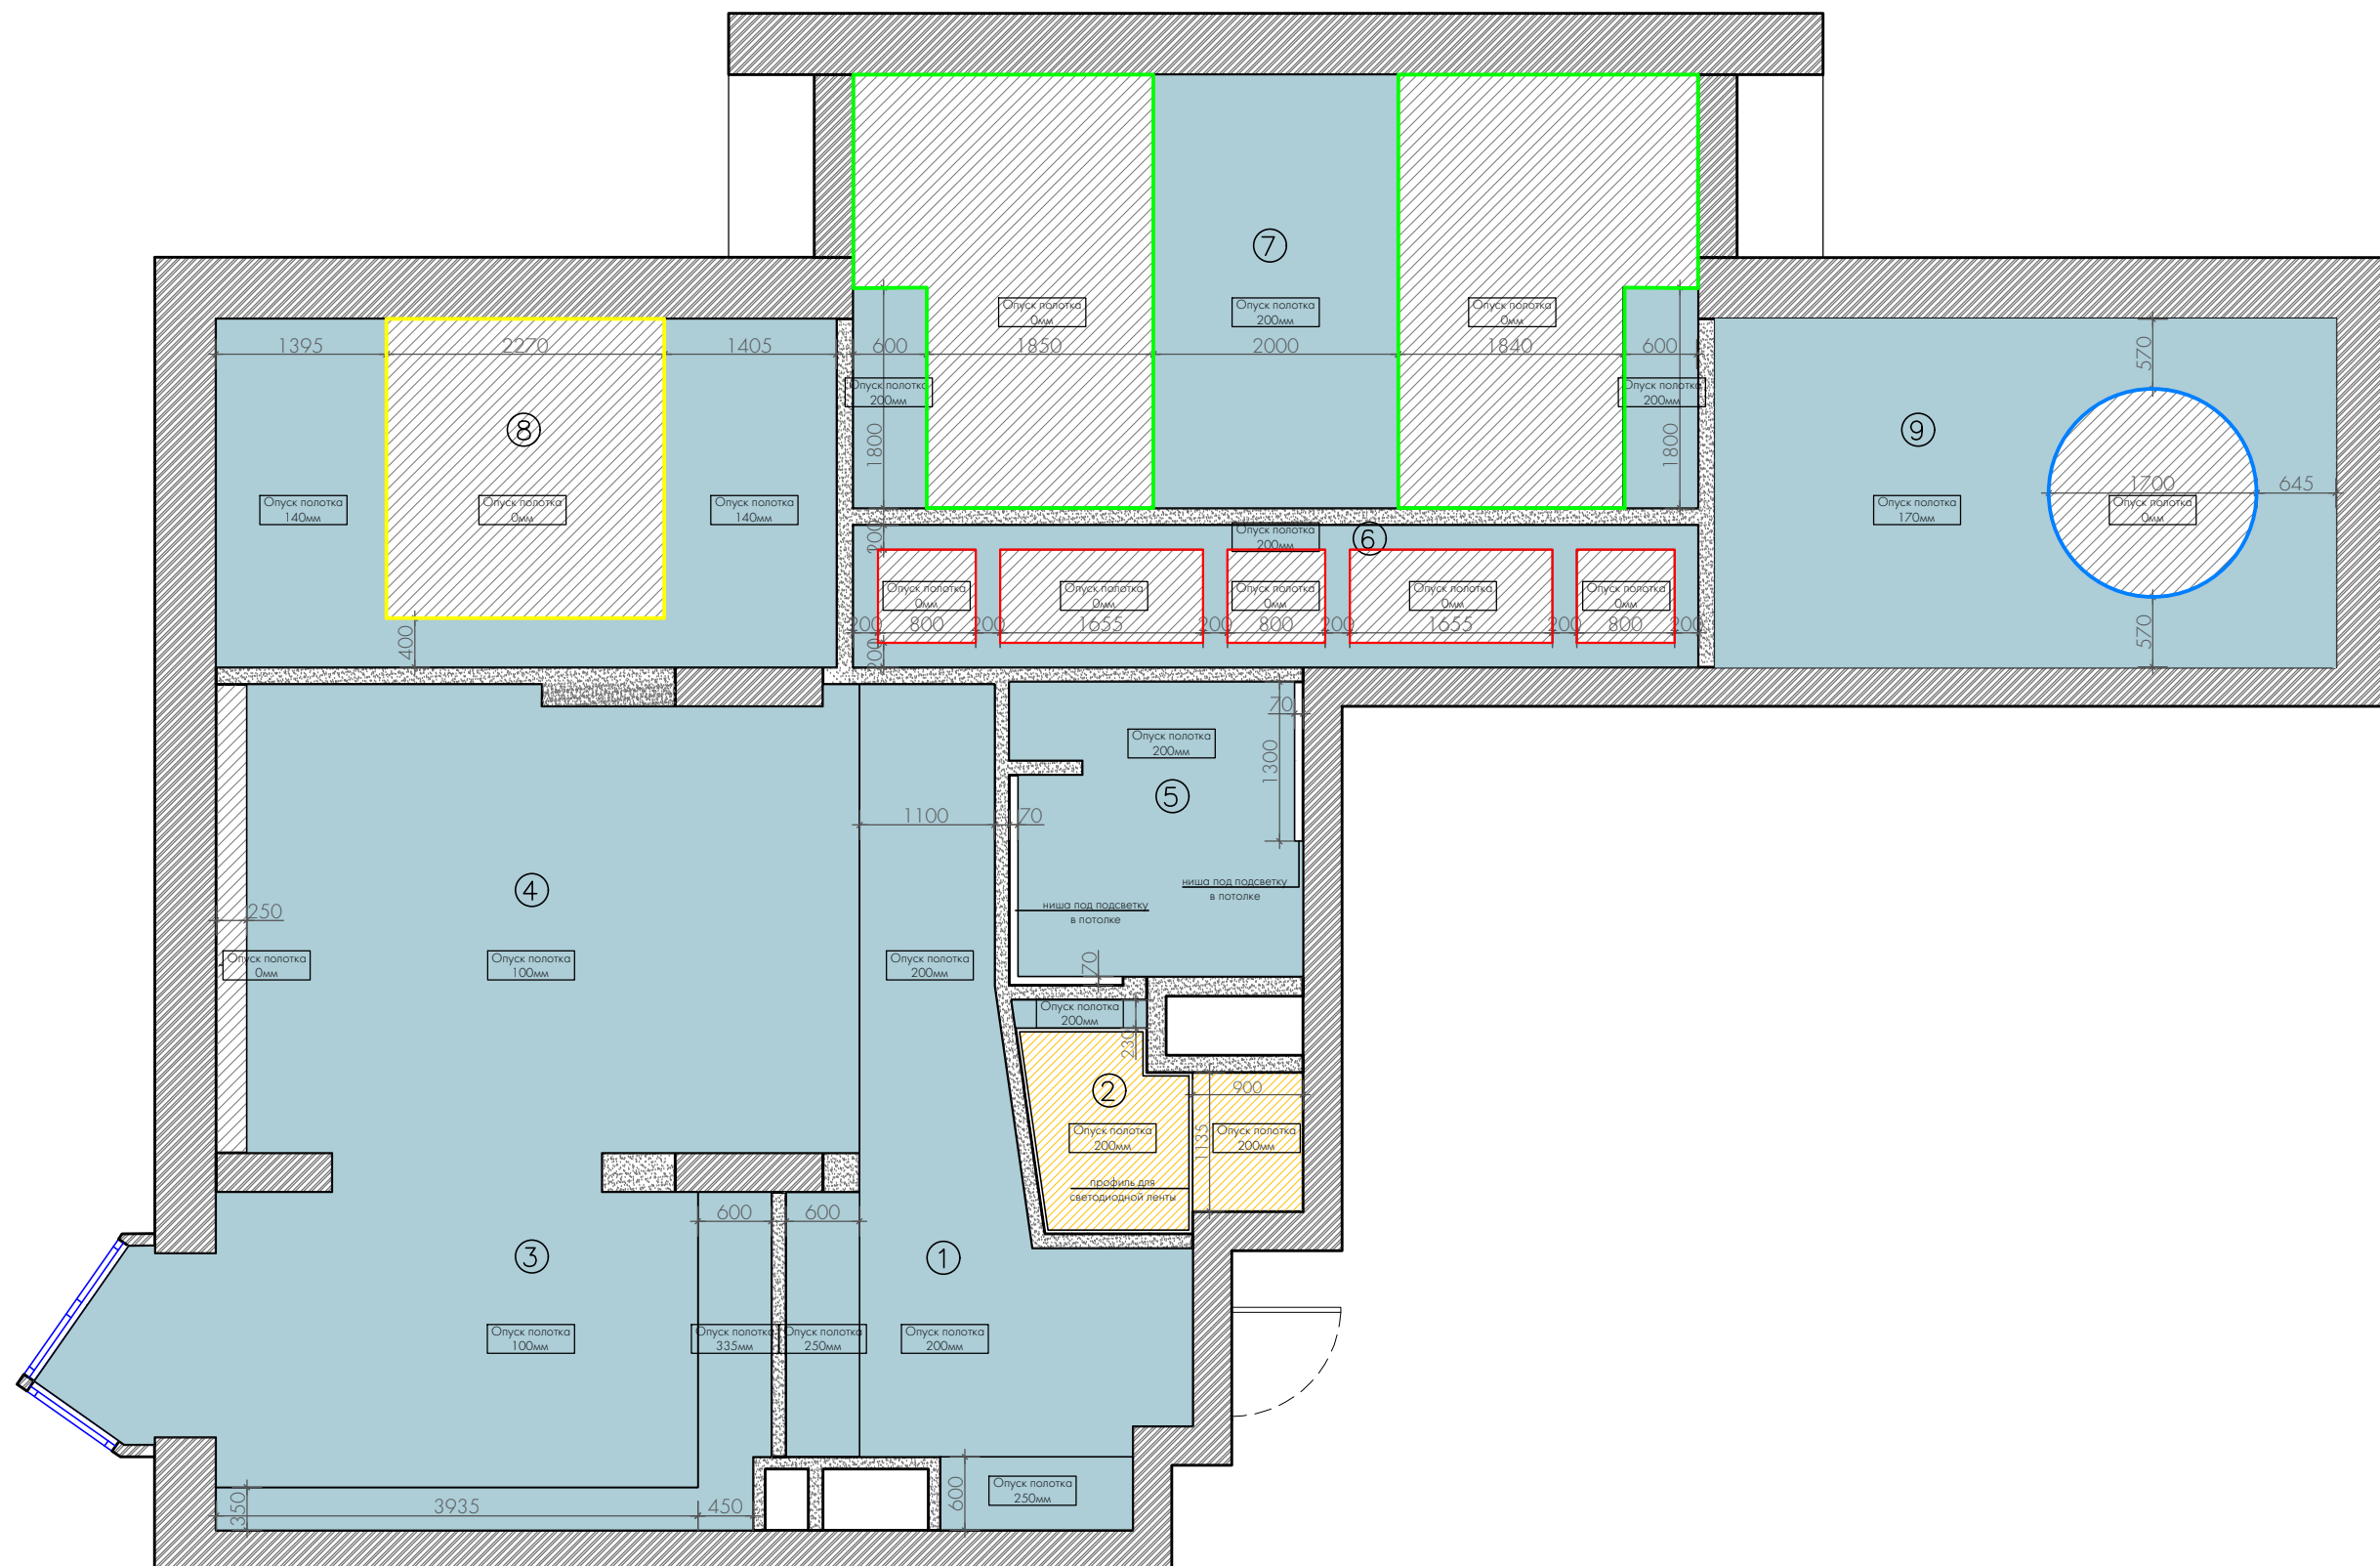

ДИЗАЙН
ПРОЕКТ

ЖК «Лосиный остров», Москва, Погонный проезд, д. 3А, кв. 962

вед. дизайнер Смирнова Ю.

арт. директор Кондаков Д.

План теплого пола

лист

10

Экспликация помещений		
1	Прихожая	7,9
2	Санузел	3,6
3	Кухня	15,5
4	Гостиная/столовая	25,9
5	Ванная комната	5,9
6	Коридор	8,1
7	Мастер спальня	22,2
8	Детская 1	15,2