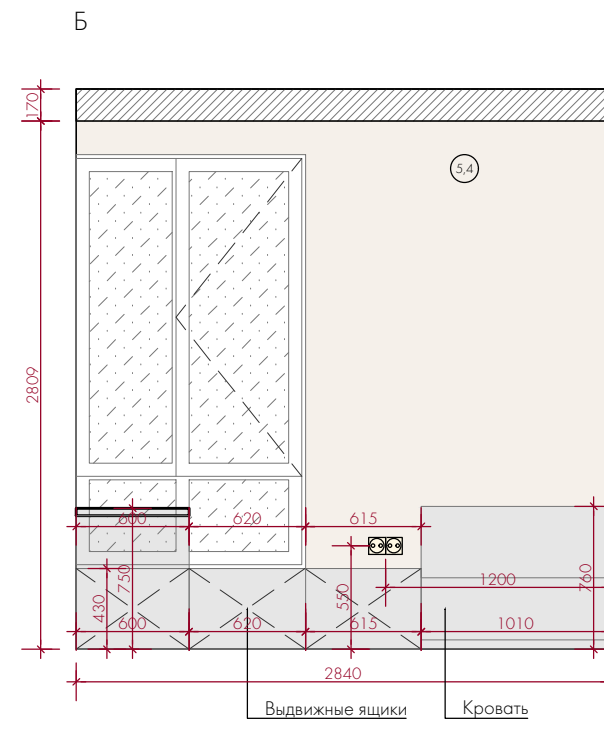

Условные обозначения		Спецификация материалов				
		Наименование	Кол-во шт.	Кол-во (м²)	Кол-во (м³)	Кол-во (пог.м.)
	Краска Little Greene Archive colours LG238, Limestone					
	Краска Sanderson Midnight Blue	Краска Little Greene Archive colours LG238, Limestone		18,5		
1,2	Площадь стен	Краска Sanderson Midnight Blue		20,3		

Примечание:

1. Все высоты указаны от уровня "чистого" пола
2. План выполнен по черновым обмерам. Размеры требуют уточнения после монтажных работ и выравнивания стен.

ДИЗАЙН
ПРОЕКТ

ЖК «Лосинный остров», Москва, Погонный проезд, д. 3А, кв. 962

вед. дизайнер Смирнова Ю.

арт. директор Кондаков Д.

Развертка Детская 2
(старшего)

лист

23