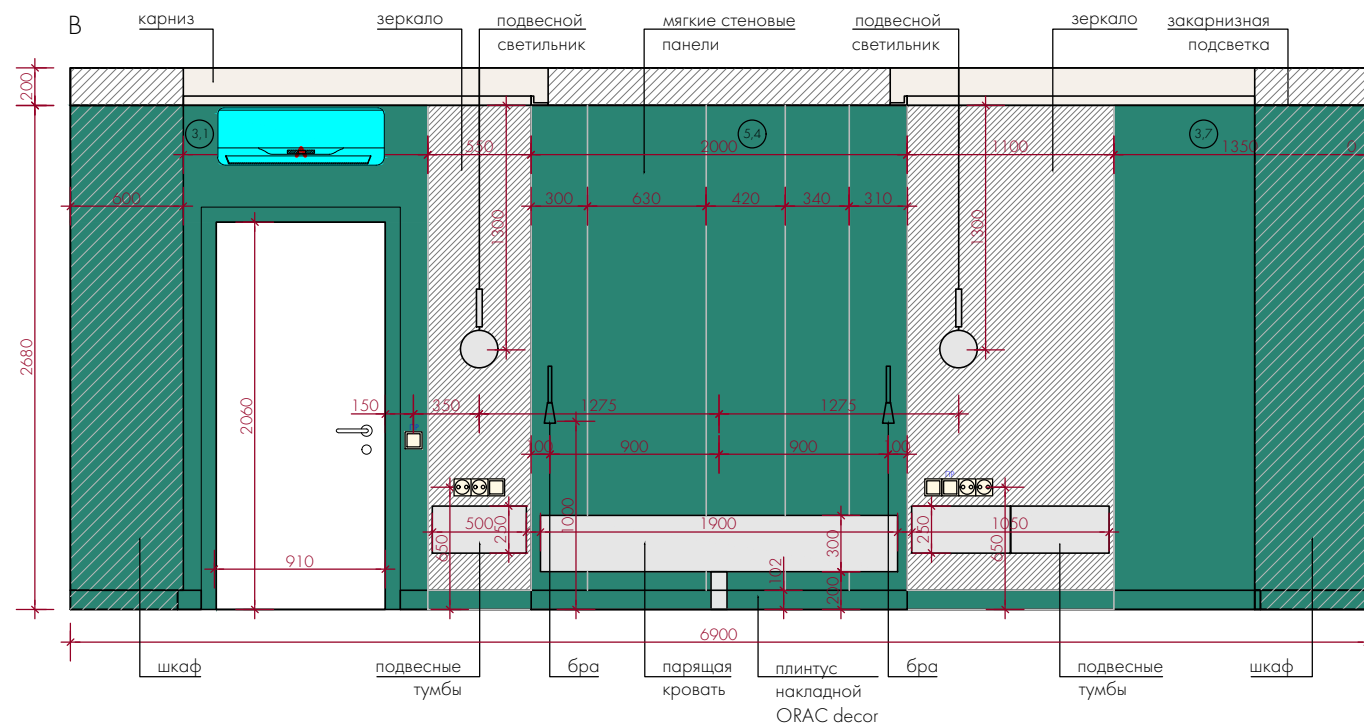

А

Б

В

Г

Условные обозначения		Спецификация материалов				
		Наименование	Кол-во шт.	Кол-во (м²)	Кол-во (м³)	Кол-во (пог.м.)
	Краска Little Greene Archive colours LG238, Limestone	Краска Little Greene Archive colours LG238, Limestone		25,3		
	Краска Paint Library 622, TEAL	Краска Paint Library 622, TEAL		12,2		
	Зеркало					
(1,2)	Площадь стен					

Примечание:
1. Все высоты указаны от уровня "чистого" пола
2. План выполнен по черновым обмерам. Размеры требуют уточнения после монтажных работ и выравнивания стен.

ДИЗАЙН
ПРОЕКТ

ЖК «Лосиный остров», Москва, Погонный проезд, д. 3А, кв. 962

вед. дизайнер Смирнова Ю.

арт. директор Кондаков Д.

Развертка Мастер спальня

лист

21