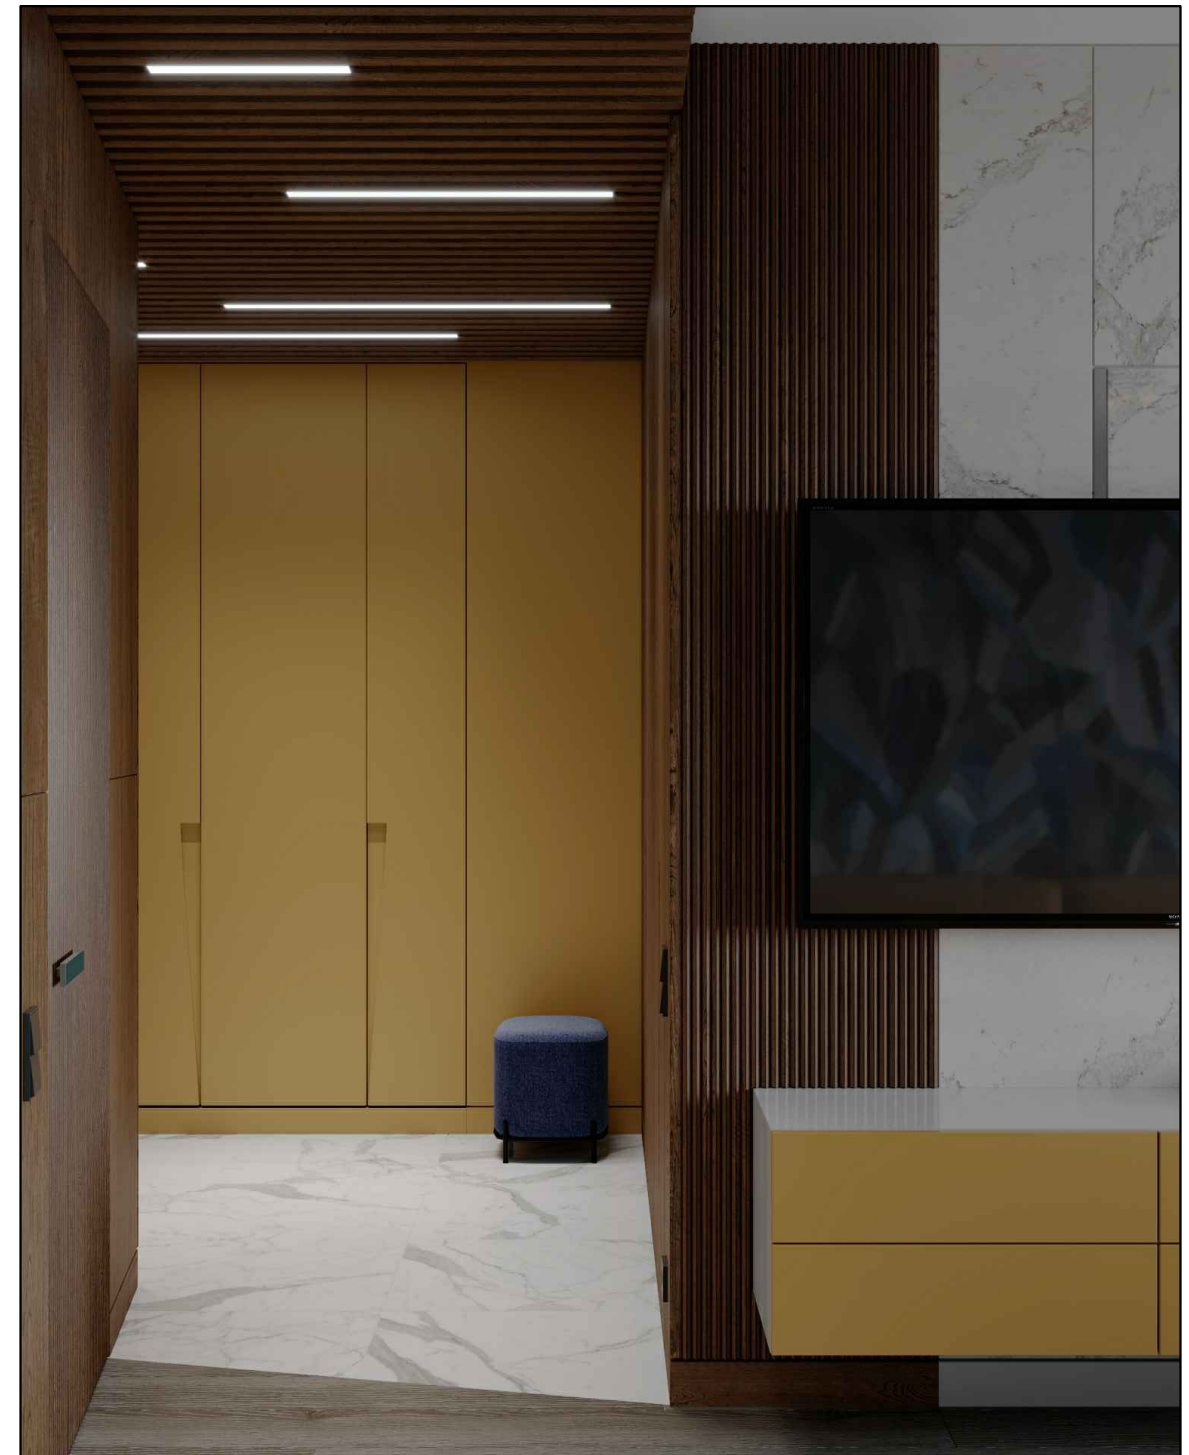

ЖК «Лосиный остров», Москва, Погонный проезд, д. 3А, кв. 962

вед. дизайнер Смирнова Ю.

арт. директор Кондаков Д.

Визуализация. Прихожая

лист

27

ДИЗАЙН
ПРОЕКТ

ЖК «Лосинный остров», Москва, Погонный проезд, д. 3А, кв. 962