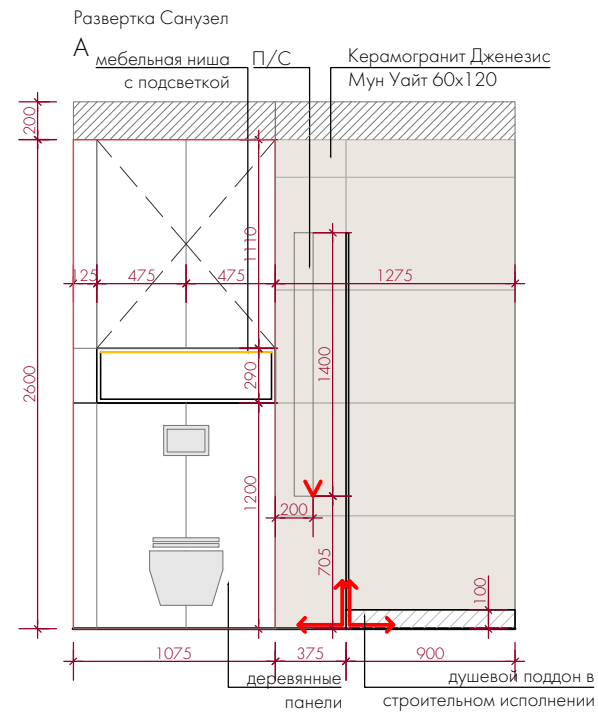

Условные обозначения		Спецификация материалов			
Обозначение	Наименование	Кол-во шт.	Кол-во (м²)	Кол-во (м³)	Кол-во (пог.м.)
	Мозаика Дженезис Мун Уайт, 30x30				
	Керамогранит Дженезис Мун Уайт 60x120				
	Зеркало				
	Начало раскладки				

Примечание:
1. Все высоты указаны от уровня "чистого" пола
2. План выполнен по черновым обмерам. Размеры требуют уточнения после монтажных работ и выравнивания стен.

ДИЗАЙН
ПРОЕКТ

ЖК «Лосиный остров», Москва, Погонный проезд, д. 3А, кв. 962

вед. дизайнер Смирнова Ю.
арт. директор Кондаков Д.

Развертка Санузел

лист

16