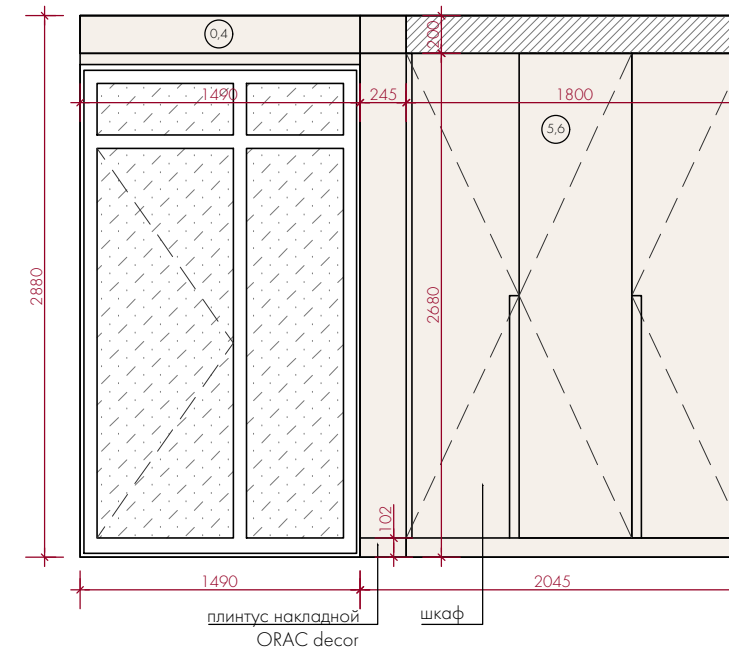

А

Б

В

Г

Условные обозначения		Спецификация материалов				
		Наименование	Кол-во шт.	Кол-во (м²)	Кол-во (м³)	Кол-во (пог.м.)
	Краска Little Greene Archive colours LG238, Limestone	Краска Little Greene Archive colours LG238, Limestone		25,3		
	Краска Paint Library 622, TEAL	Краска Paint Library 622, TEAL		12,2		
	Зеркало					
(1,2)	Площадь стен					

Примечание:
1. Все высоты указаны от уровня "чистого" пола
2. План выполнен по черновым обмерам. Размеры требуют уточнения после монтажных работ и выравнивания стен.

ДИЗАЙН
ПРОЕКТ

ЖК «Лосиный остров», Москва, Погонный проезд, д. 3А, кв. 962

вед. дизайнер Смирнова Ю.

арт. директор Кондаков Д.

Развертка Мастер спальня

лист

21