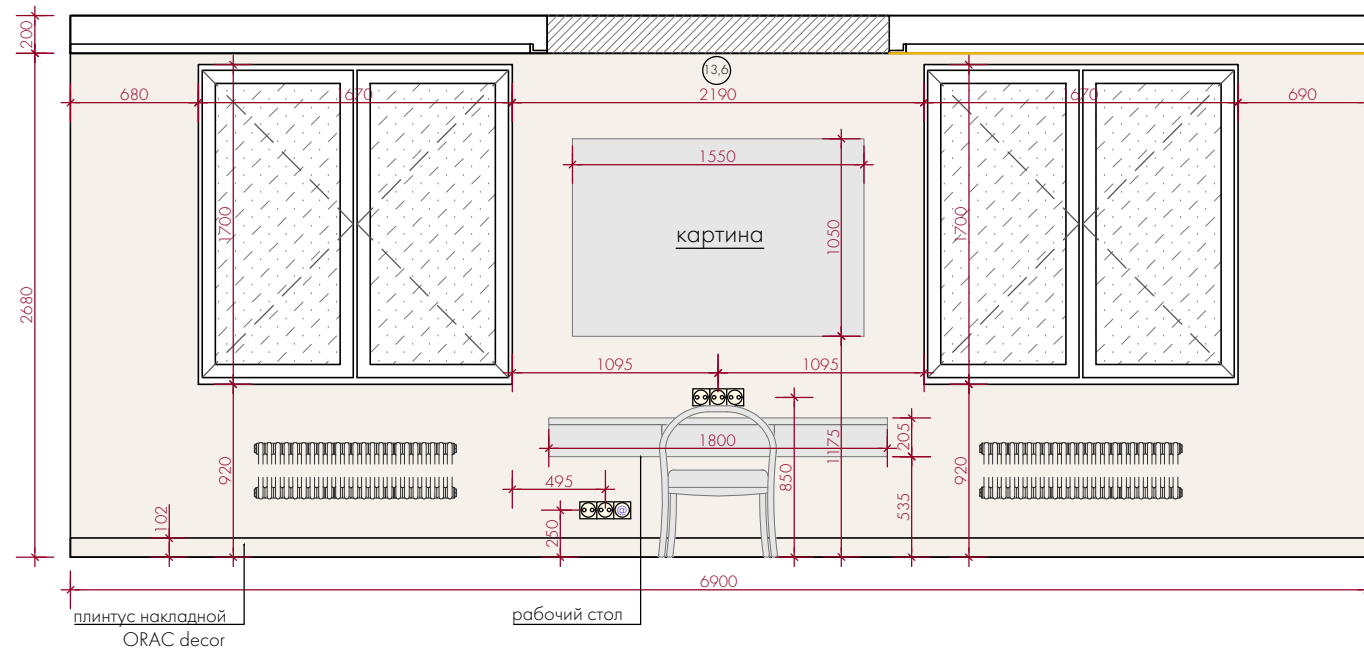

А

Б

В

Г

Условные обозначения		Спецификация материалов				
		Наименование	Кол-во шт.	Кол-во (м²)	Кол-во (м³)	Кол-во (пог.м.)
	Краска Little Greene Archive colours LG238, Limestone	Краска Little Greene Archive colours LG238, Limestone		25,3		
	Краска Paint Library 622, TEAL	Краска Paint Library 622, TEAL		12,2		
	Зеркало					
(1,2)	Площадь стен					

Примечание:
1. Все высоты указаны от уровня "чистого" пола
2. План выполнен по черновым обмерам. Размеры требуют уточнения после монтажных работ и выравнивания стен.

ДИЗАЙН
ПРОЕКТ

ЖК «Лосиный остров», Москва, Погонный проезд, д. 3А, кв. 962

вед. дизайнер Смирнова Ю.

арт. директор Кондаков Д.

Развертка Мастер спальня

лист

21