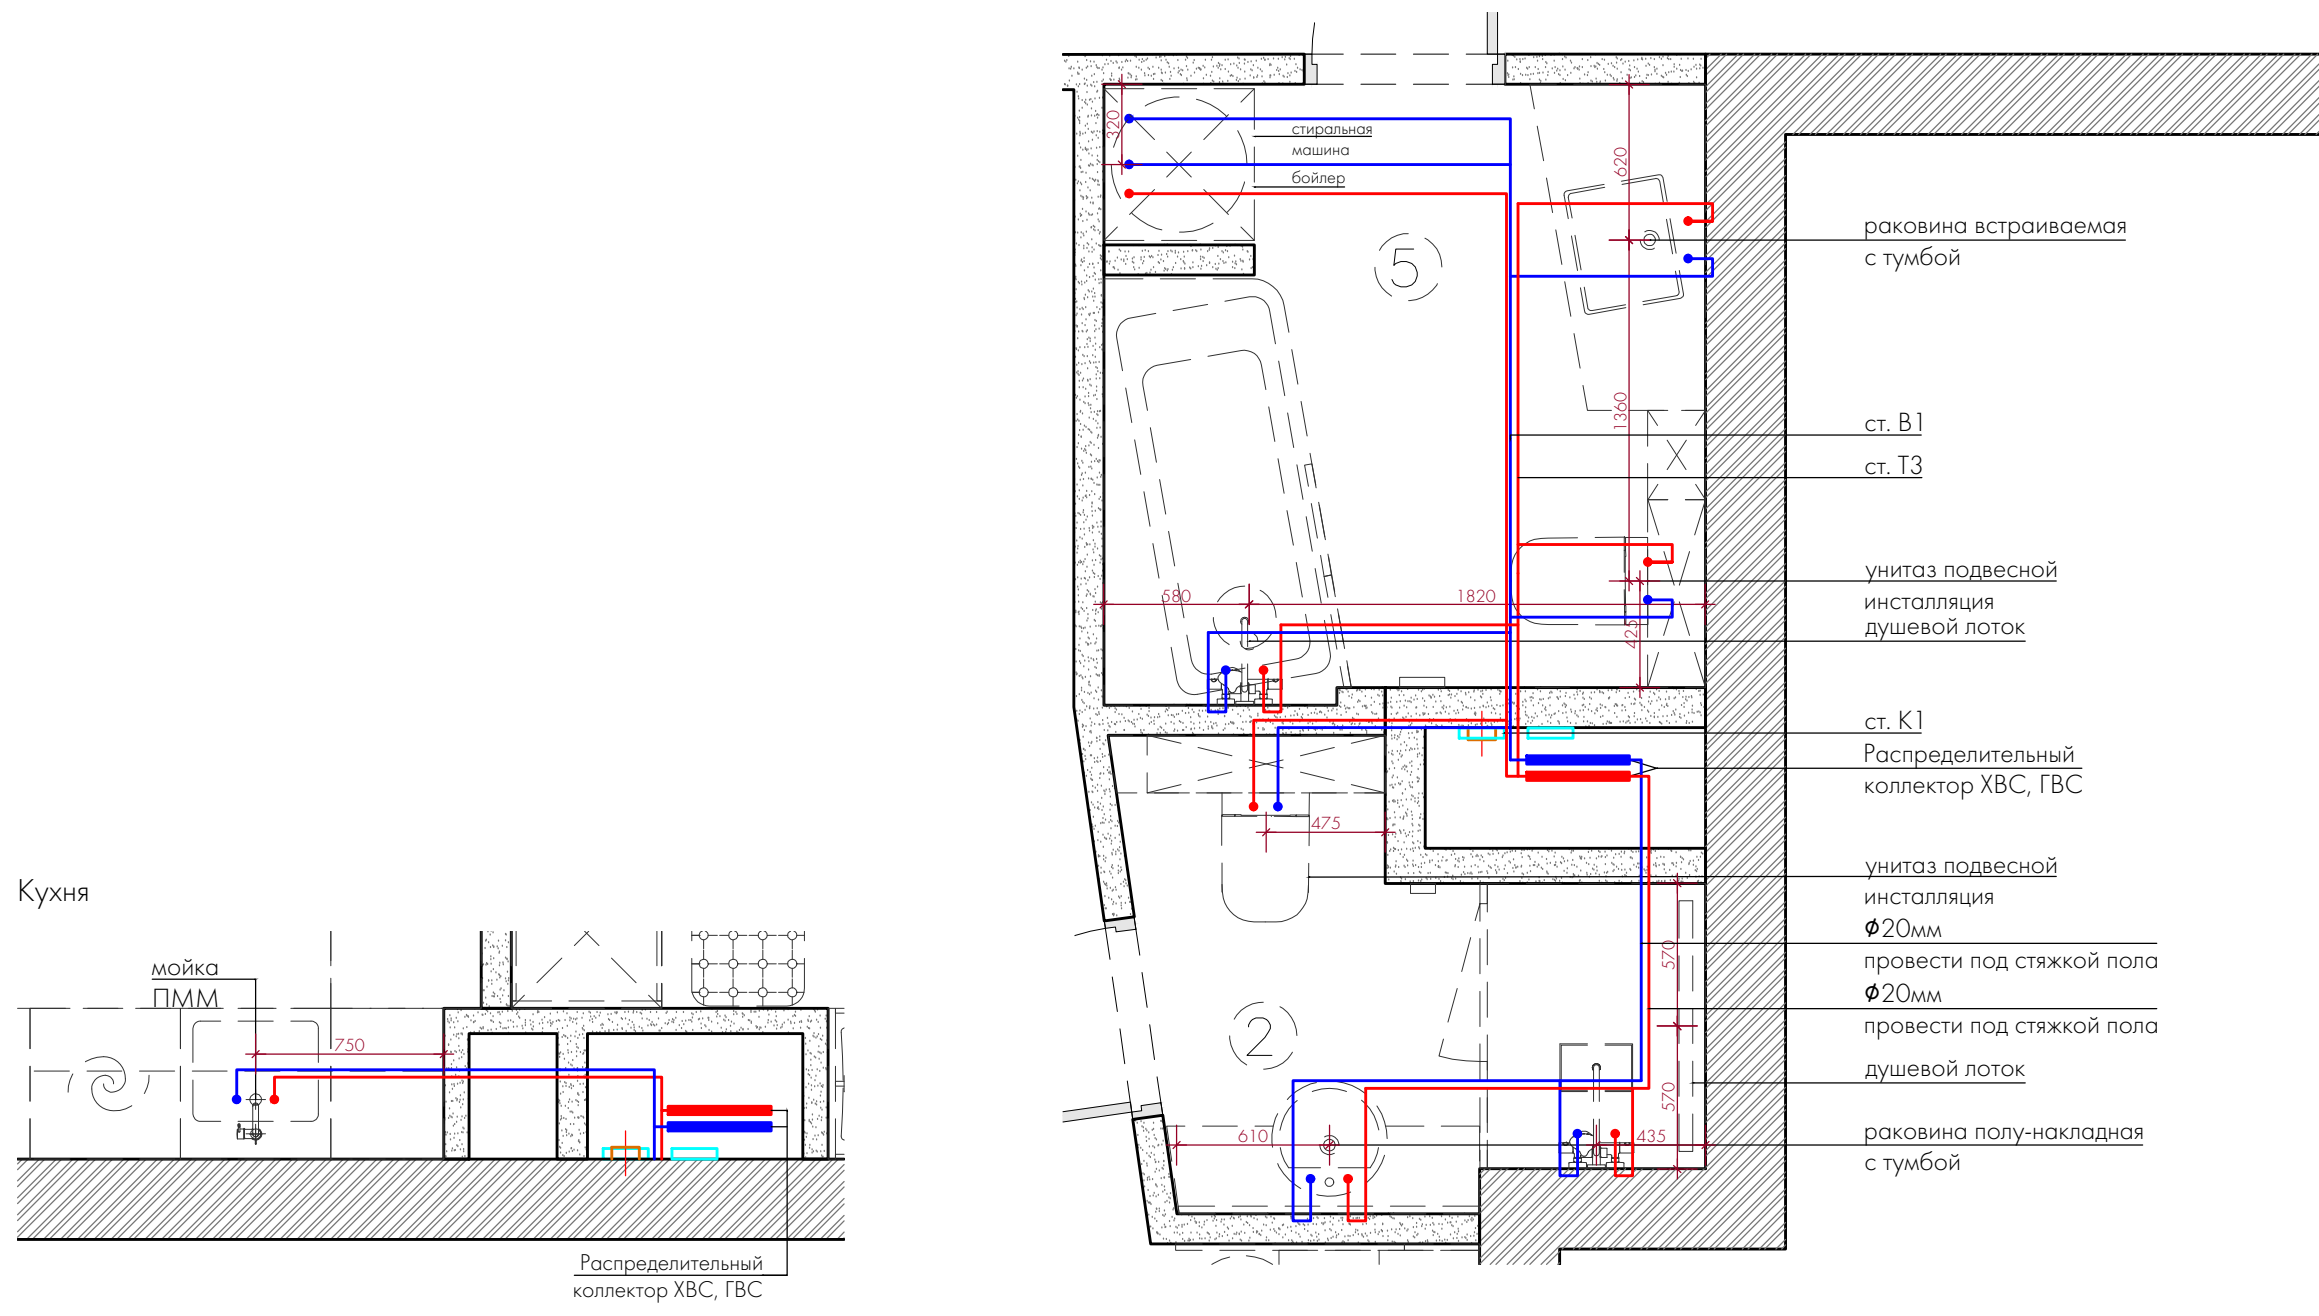

Экспликация помещений		
1	Прихожая	7,9
2	Санузел	3,6
3	Кухня	15,5
4	Гостиная/столовая	25,9
5	Ванная комната	5,9
6	Коридор	8,1
7	Мастер спальня	22,2
8	Детская 1	15,2

Экспликация помещений		
9	Детская 2	15,2
Итого общая площадь:		119,5
Условные обозначения		
	Стены - монолит	
	Стены - пеноблок, пазогребень	
	Холодное водоснабжение	
	Горячее водоснабжение	

1. Примечание:
1. Трассы показаны условно. Количество и сечение труб определить согласно техническим требованиям сантехнического оборудования.
  2. Установить систему защиты от протечек Нептун.

ДИЗАЙН ПРОЕКТ			
ЖК «Лосинный остров», Москва, Погонный проезд, д. 3А, кв. 962			
вед. дизайнер	Смирнова Ю.		
арт. директор	Кондаков Д.		
Схема привязки сантехники. Водоснабжение			лист
			14