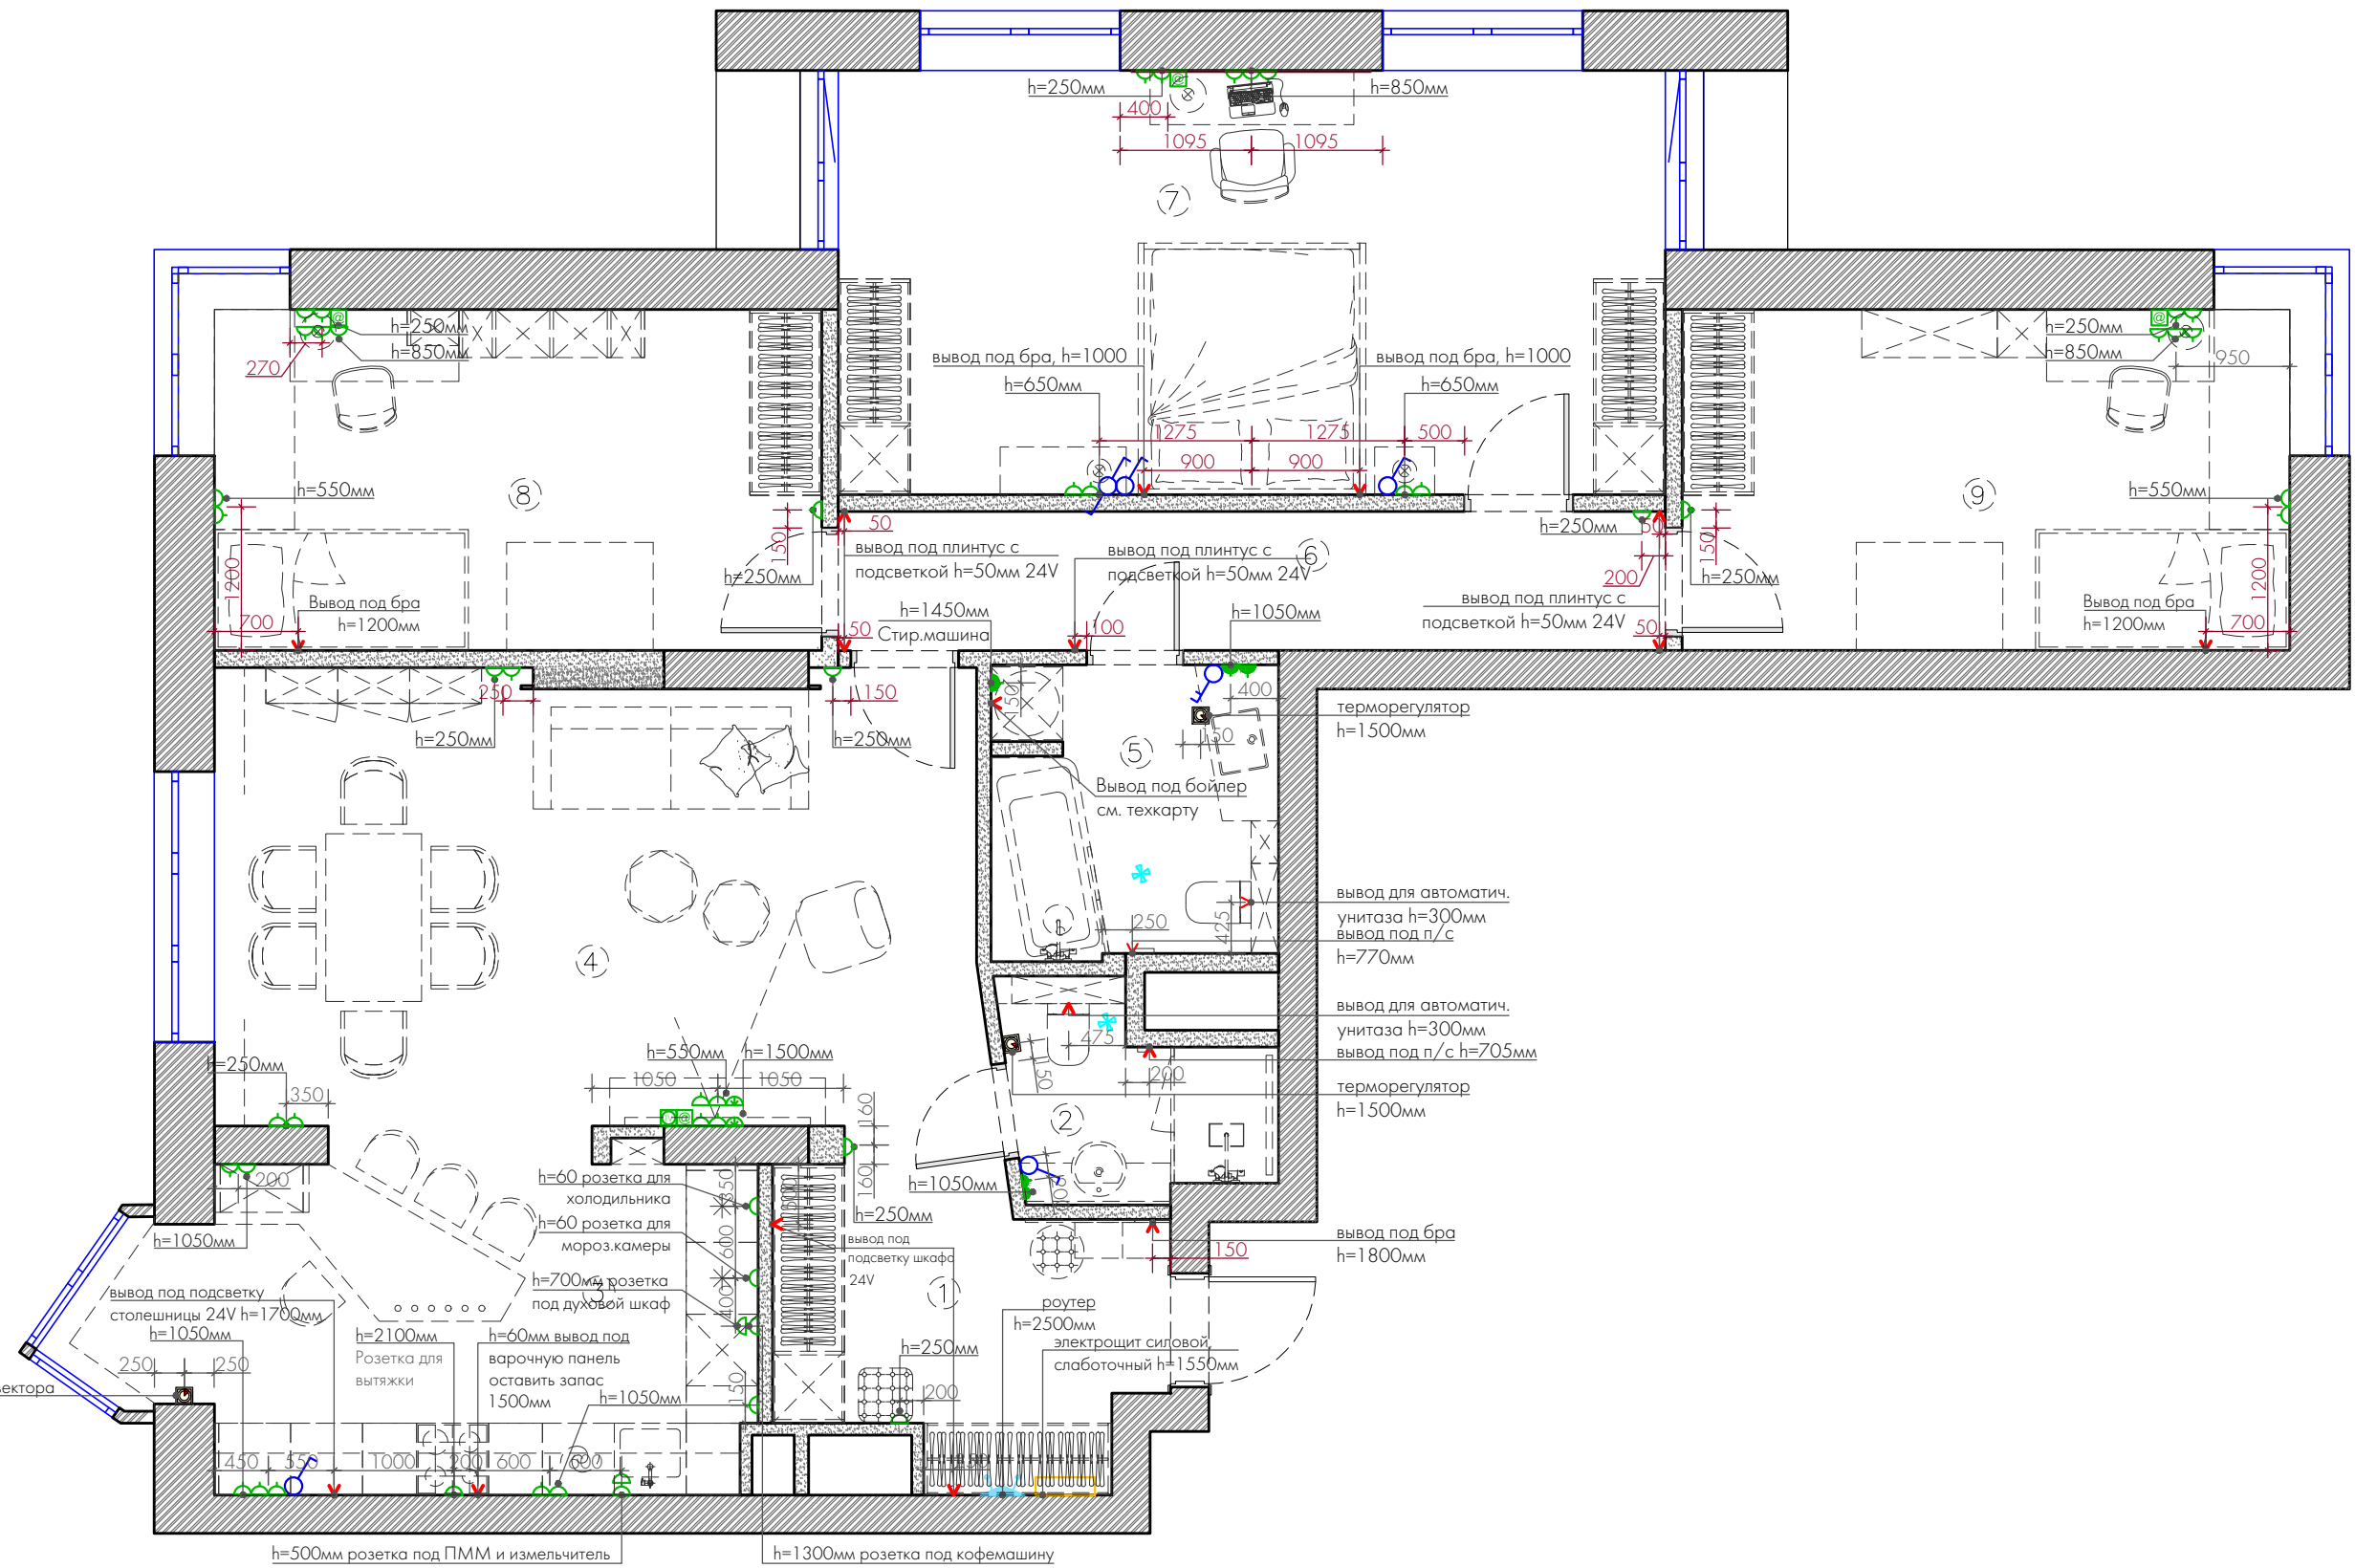

Экспликация помещений		
1	Прихожая	7,9
2	Санузел	3,6
3	Кухня	15,5
4	Гостиная/столовая	25,9
5	Ванная комната	5,9
6	Коридор	8,1
7	Мастер спальня	22,2
8	Детская 1	15,2

Экспликация помещений		
9	Детская 2	15,2
Итого общая площадь:		119,5
Условные обозначения		
	Стены - монолит	
	Стены - пеноблок, пазогребень	
	Одноклавишный выключатель	
	Двухклавишный выключатель	

	Розетка
	Влагозащищенная розетка
	Интернет розетка
	Телевизионная розетка
	Терморегулятор
	Электрический вывод 220V/24V
	Вытяжной вентилятор

Примечание:

1. Вывод провода везде сделать с запасом 500мм.
2. Размеры электрощитов и высоту определить на месте.
3. Все высоты указаны от уровня "чистого" пола.
4. План выполнен по черновым обмерам. Размеры требуют уточнения после монтажных работ и выравнивания стен.
5. Высота розеток без указания высот 250мм.
6. Понижающие трансформаторы для светодиодных лент поставить в слаботочный щит. (уточнить подключение светильника или ленты согласно техкарте производителя)

ДИЗАЙН ПРОЕКТ			
ЖК «Лосиный остров», Москва, Погонный проезд, д. 3А, кв. 962			
вед. дизайнер	Смирнова Ю.		
арт. директор	Кондаков Д.		
План с расстановкой розеток			лист 7