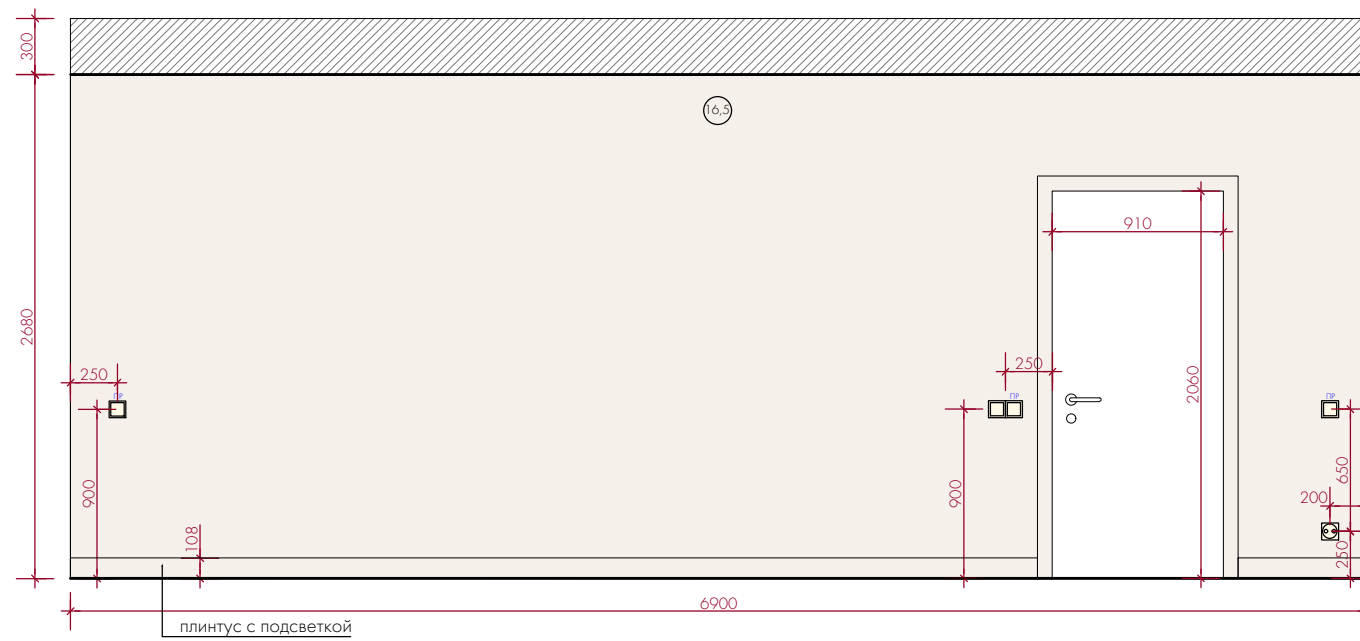

ДИЗАЙН
ПРОЕКТ

ЖК «Лосиный остров», Москва, Погонный проезд, д. 3А, кв. 962

вед. дизайнер Смирнова Ю.

арт. директор Кондаков Д.

Развертка Ванная комната

лист

19

Развертка Коридор
А