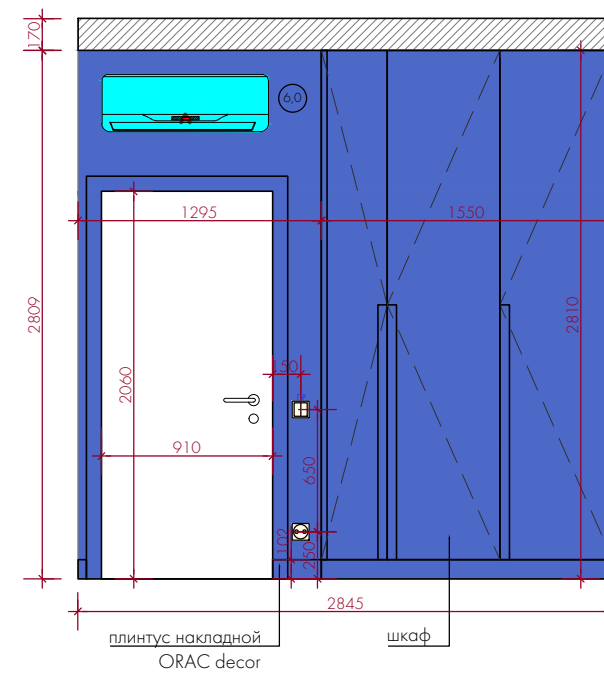

Условные обозначения		Спецификация материалов				
		Наименование	Кол-во шт.	Кол-во (м²)	Кол-во (м³)	Кол-во (пог.м.)
	Краска Little Greene Archive colours LG238, Limestone					
	Краска Sanderson Midnight Blue	Краска Little Greene Archive colours LG238, Limestone		18,5		
1,2	Площадь стен	Краска Sanderson Midnight Blue		20,3		

Примечание:

1. Все высоты указаны от уровня "чистого" пола
2. План выполнен по черновым обмерам. Размеры требуют уточнения после монтажных работ и выравнивания стен.

ДИЗАЙН
ПРОЕКТ

ЖК «Лосинный остров», Москва, Погонный проезд, д. 3А, кв. 962

вед. дизайнер Смирнова Ю.

арт. директор Кондаков Д.

Развертка Детская 2
(старшего)

лист

23