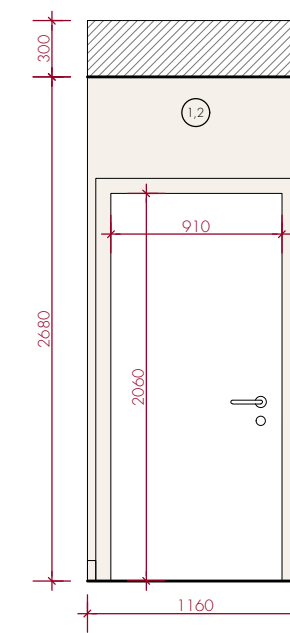

Г

Условные обозначения	
	Краска Little Greene Archive colours LG238, Limestone
	Краска Paint Library 622, TEAL
(1,2)	Площадь стен

Примечание:

1. Все высоты указаны от уровня "чистого" пола
2. План выполнен по черновым обмерам. Размеры требуют уточнения после монтажных работ и выравнивания стен.

Спецификация материалов				
Наименование	Кол-во шт.	Кол-во (м²)	Кол-во (м³)	Кол-во (пог.м.)
Краска Little Greene Archive colours LG238, Limestone		18,9		
Краска Paint Library 622, TEAL		14,7		

ДИЗАЙН
ПРОЕКТ

ЖК «Лосинный остров», Москва, Погонный проезд, д. 3А, кв. 962

вед. дизайнер Смирнова Ю.

арт. директор Кондаков Д.

Развертка Коридор

лист

20