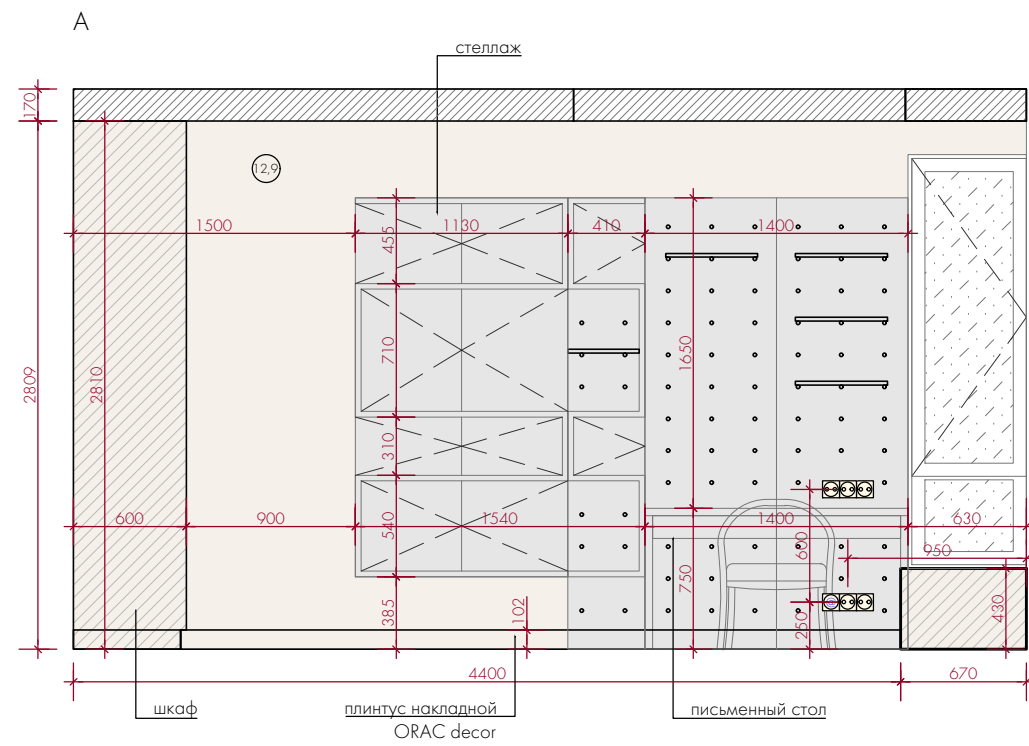

Условные обозначения		Спецификация материалов				
		Наименование	Кол-во шт.	Кол-во (м²)	Кол-во (м³)	Кол-во (пог.м.)
	Краска Little Greene Archive colours LG238, Limestone					
	Краска Sanderson Midnight Blue	Краска Little Greene Archive colours LG238, Limestone		18,5		
1,2	Площадь стен	Краска Sanderson Midnight Blue		20,3		

Примечание:

1. Все высоты указаны от уровня "чистого" пола
2. План выполнен по черновым обмерам. Размеры требуют уточнения после монтажных работ и выравнивания стен.

ДИЗАЙН
ПРОЕКТ

ЖК «Лосинный остров», Москва, Погонный проезд, д. 3А, кв. 962

вед. дизайнер Смирнова Ю.

арт. директор Кондаков Д.

Развертка Детская 2
(старшего)

лист

23