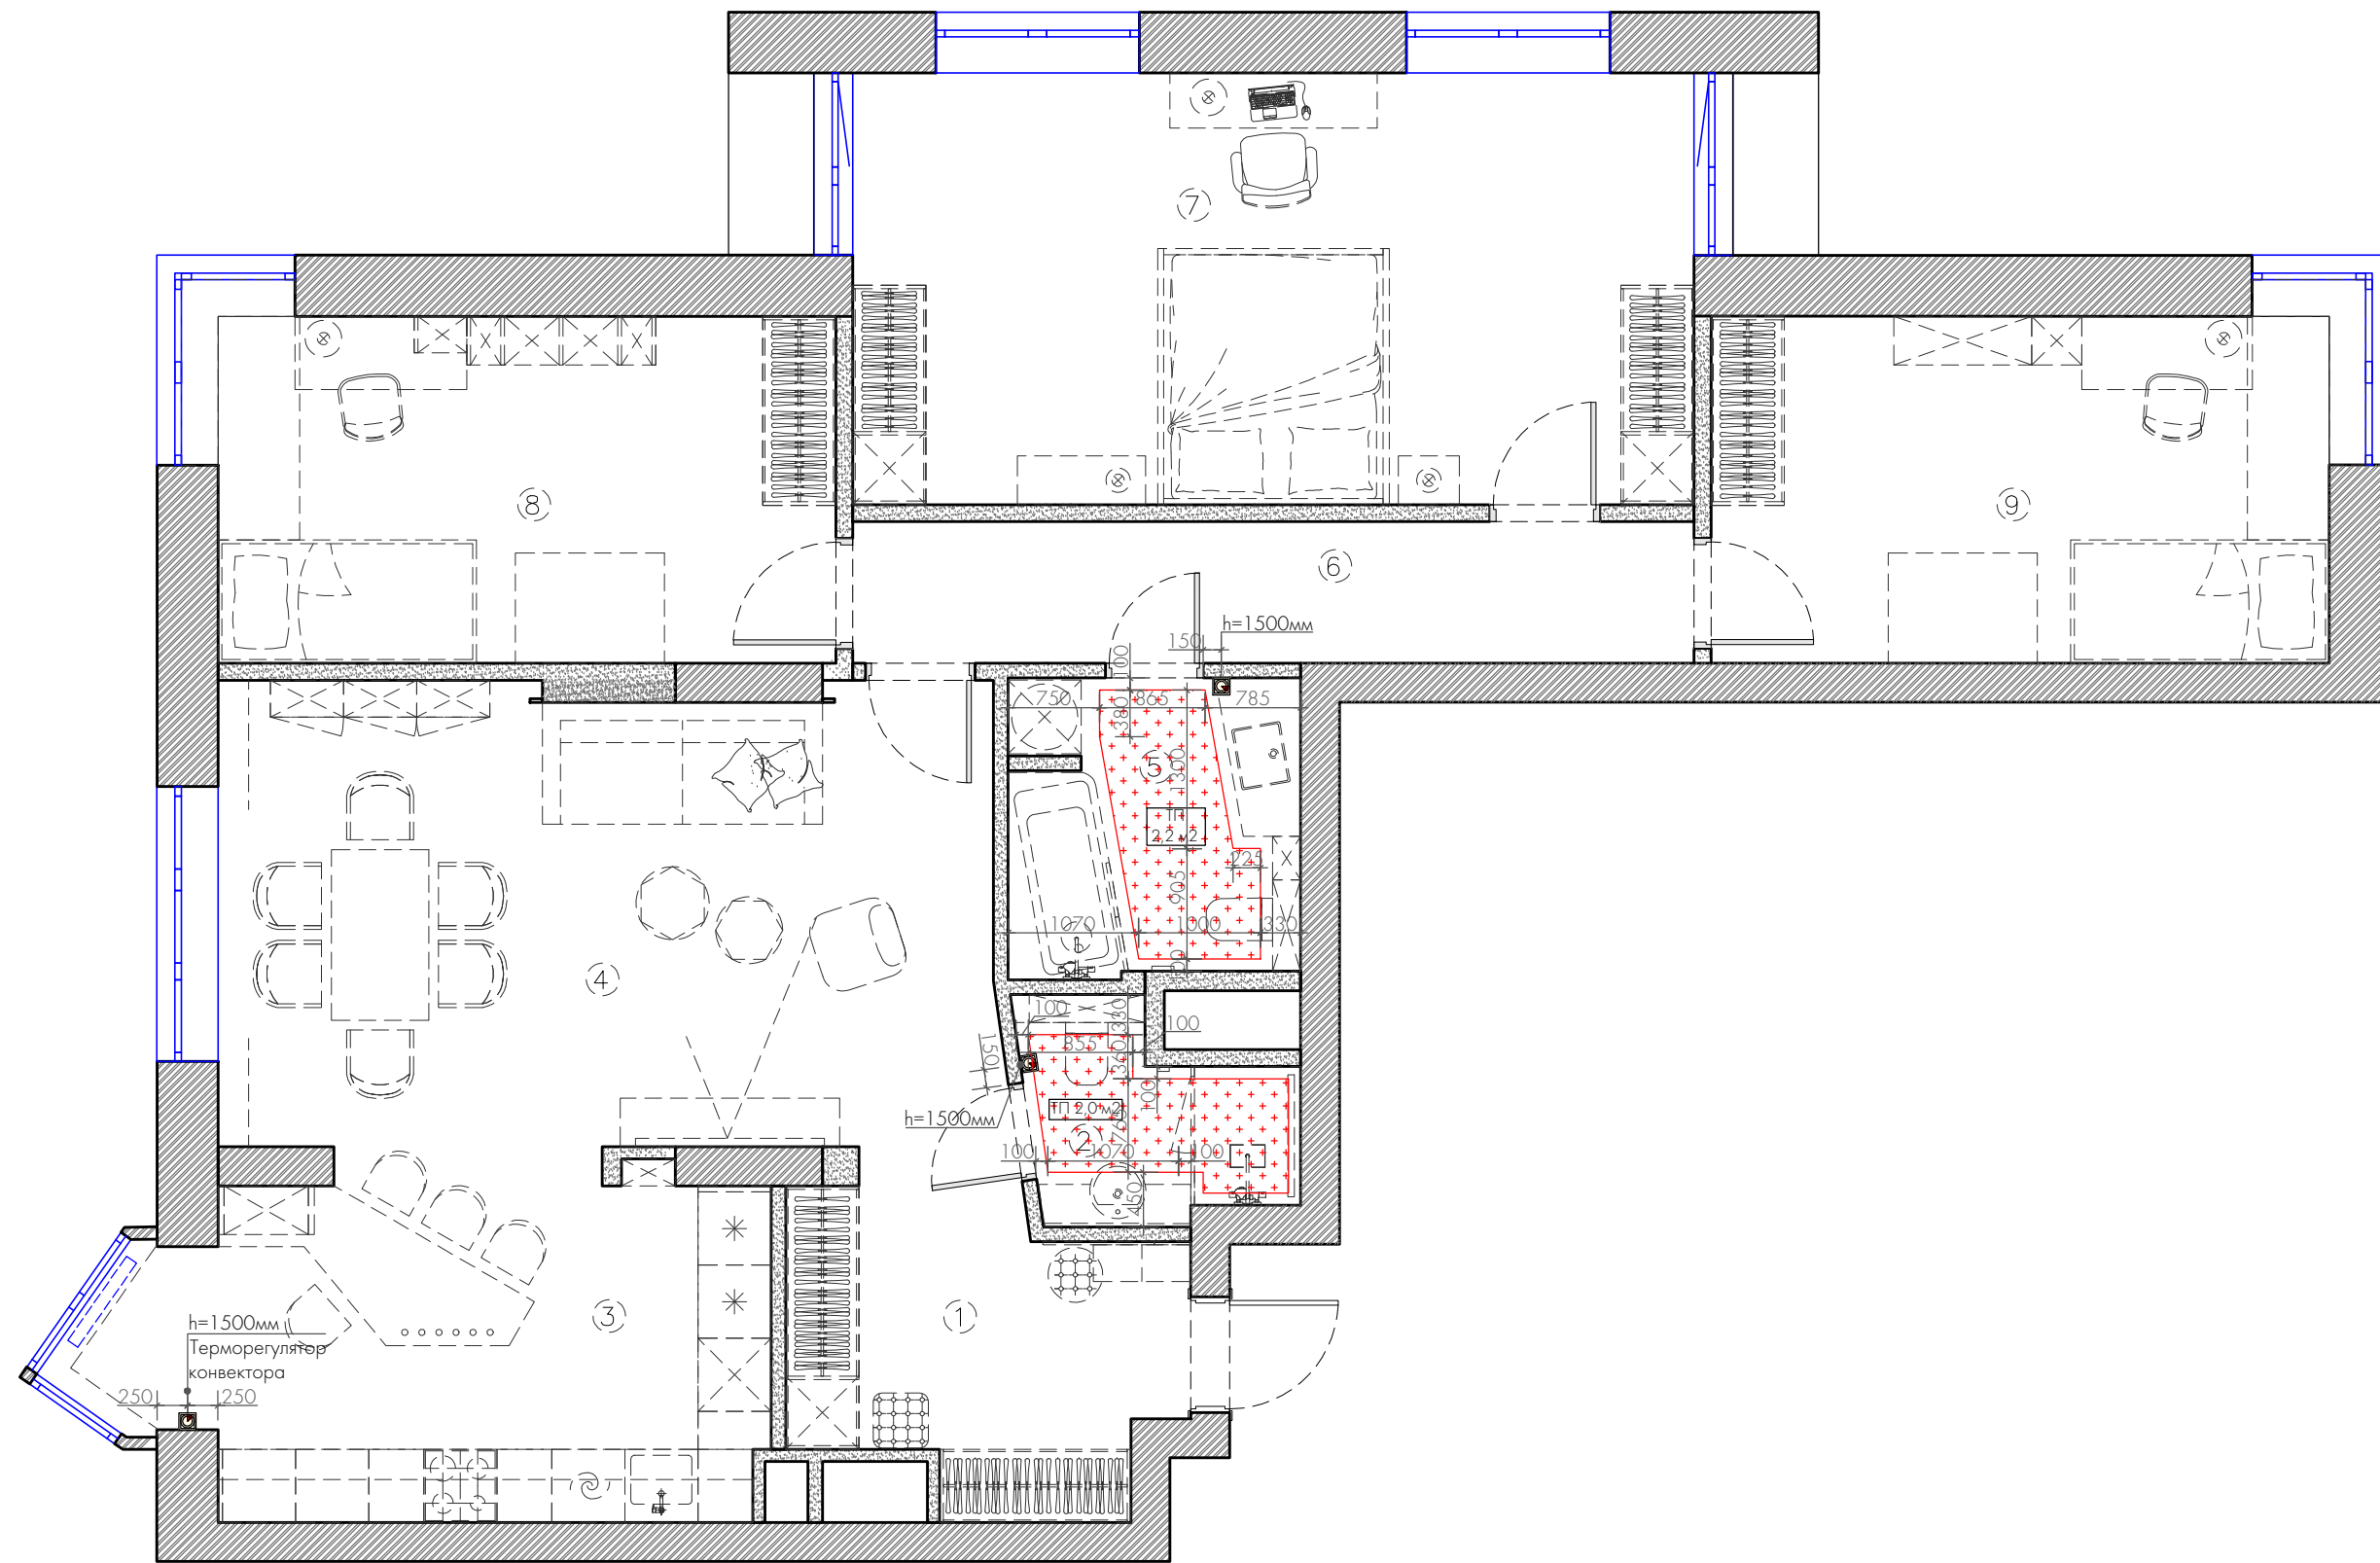

Экспликация помещений		
1	Прихожая	7,9
2	Санузел	3,6
3	Кухня	15,5
4	Гостиная/столовая	25,9
5	Ванная комната	5,9
6	Коридор	8,1
7	Мастер спальня	22,2
8	Детская 1	15,2

Экспликация помещений		
9	Детская 2	15,2
Итого общая площадь:		119,5
Условные обозначения		
	Стены - монолит	
	Стены - пеноблок, пазогребень	
	Устройство теплого пола	
	Терморегулятор теплого пола	

Примечание:

1. За 0.000 принята отметка чистового пола
2. Размеры указаны с учетом чистовой отделки
3. Высота терморегулятора от чистого пола 1500мм, если не указана другая высота.
4. План выполнен по черновым обмерам, все размеры в проекте требуют уточнения.

ДИЗАЙН
ПРОЕКТ

ЖК «Лосиный остров», Москва, Погонный проезд, д. 3А, кв. 962

вед. дизайнер Смирнова Ю.

арт. директор Кондаков Д.

План теплого пола

лист

10