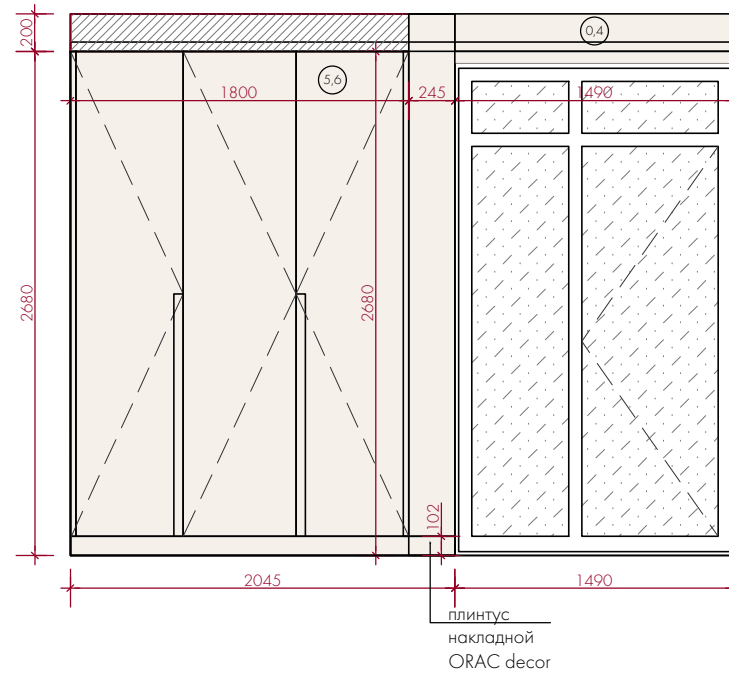

А

Б

В

Г

Условные обозначения		Спецификация материалов				
		Наименование	Кол-во шт.	Кол-во (м²)	Кол-во (м³)	Кол-во (пог.м.)
	Краска Little Greene Archive colours LG238, Limestone	Краска Little Greene Archive colours LG238, Limestone		25,3		
	Краска Paint Library 622, TEAL	Краска Paint Library 622, TEAL		12,2		
	Зеркало					
(1,2)	Площадь стен					

Примечание:
1. Все высоты указаны от уровня "чистого" пола
2. План выполнен по черновым обмерам. Размеры требуют уточнения после монтажных работ и выравнивания стен.

ДИЗАЙН
ПРОЕКТ

ЖК «Лосиный остров», Москва, Погонный проезд, д. 3А, кв. 962

вед. дизайнер Смирнова Ю.

арт. директор Кондаков Д.

Развертка Мастер спальня

лист

21