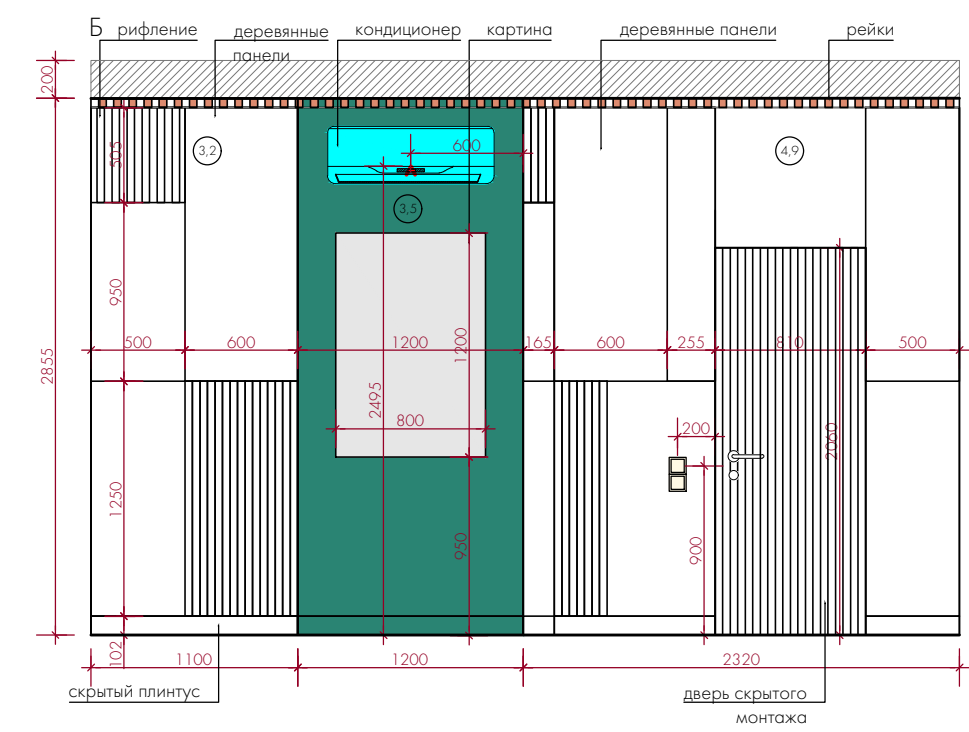

Условные обозначения		Спецификация материалов				
		Наименование	Кол-во шт.	Кол-во (м²)	Кол-во (м³)	Кол-во (пог.м.)
	Краска Little Greene Archive colours LG238, Limestone	Краска Little Greene Archive colours LG238, Limestone		16,7		
	Краска Paint Library 622, TEAL	Краска Paint Library 622, TEAL		16,5		
	Обои	Обои		7,1		
	Керамогранит					

Примечание:
1. Все высоты указаны от уровня "чистого" пола
2. План выполнен по черновым обмерам. Размеры требуют уточнения после монтажных работ и выравнивания стен.

ДИЗАЙН ПРОЕКТ

ЖК «Лосиный остров», Москва, Погонный проезд, д. 3А, кв. 962

вед. дизайнер	Смирнова Ю.	
арт. директор	Кондаков Д.	

Развертка Гостиная

лист 18