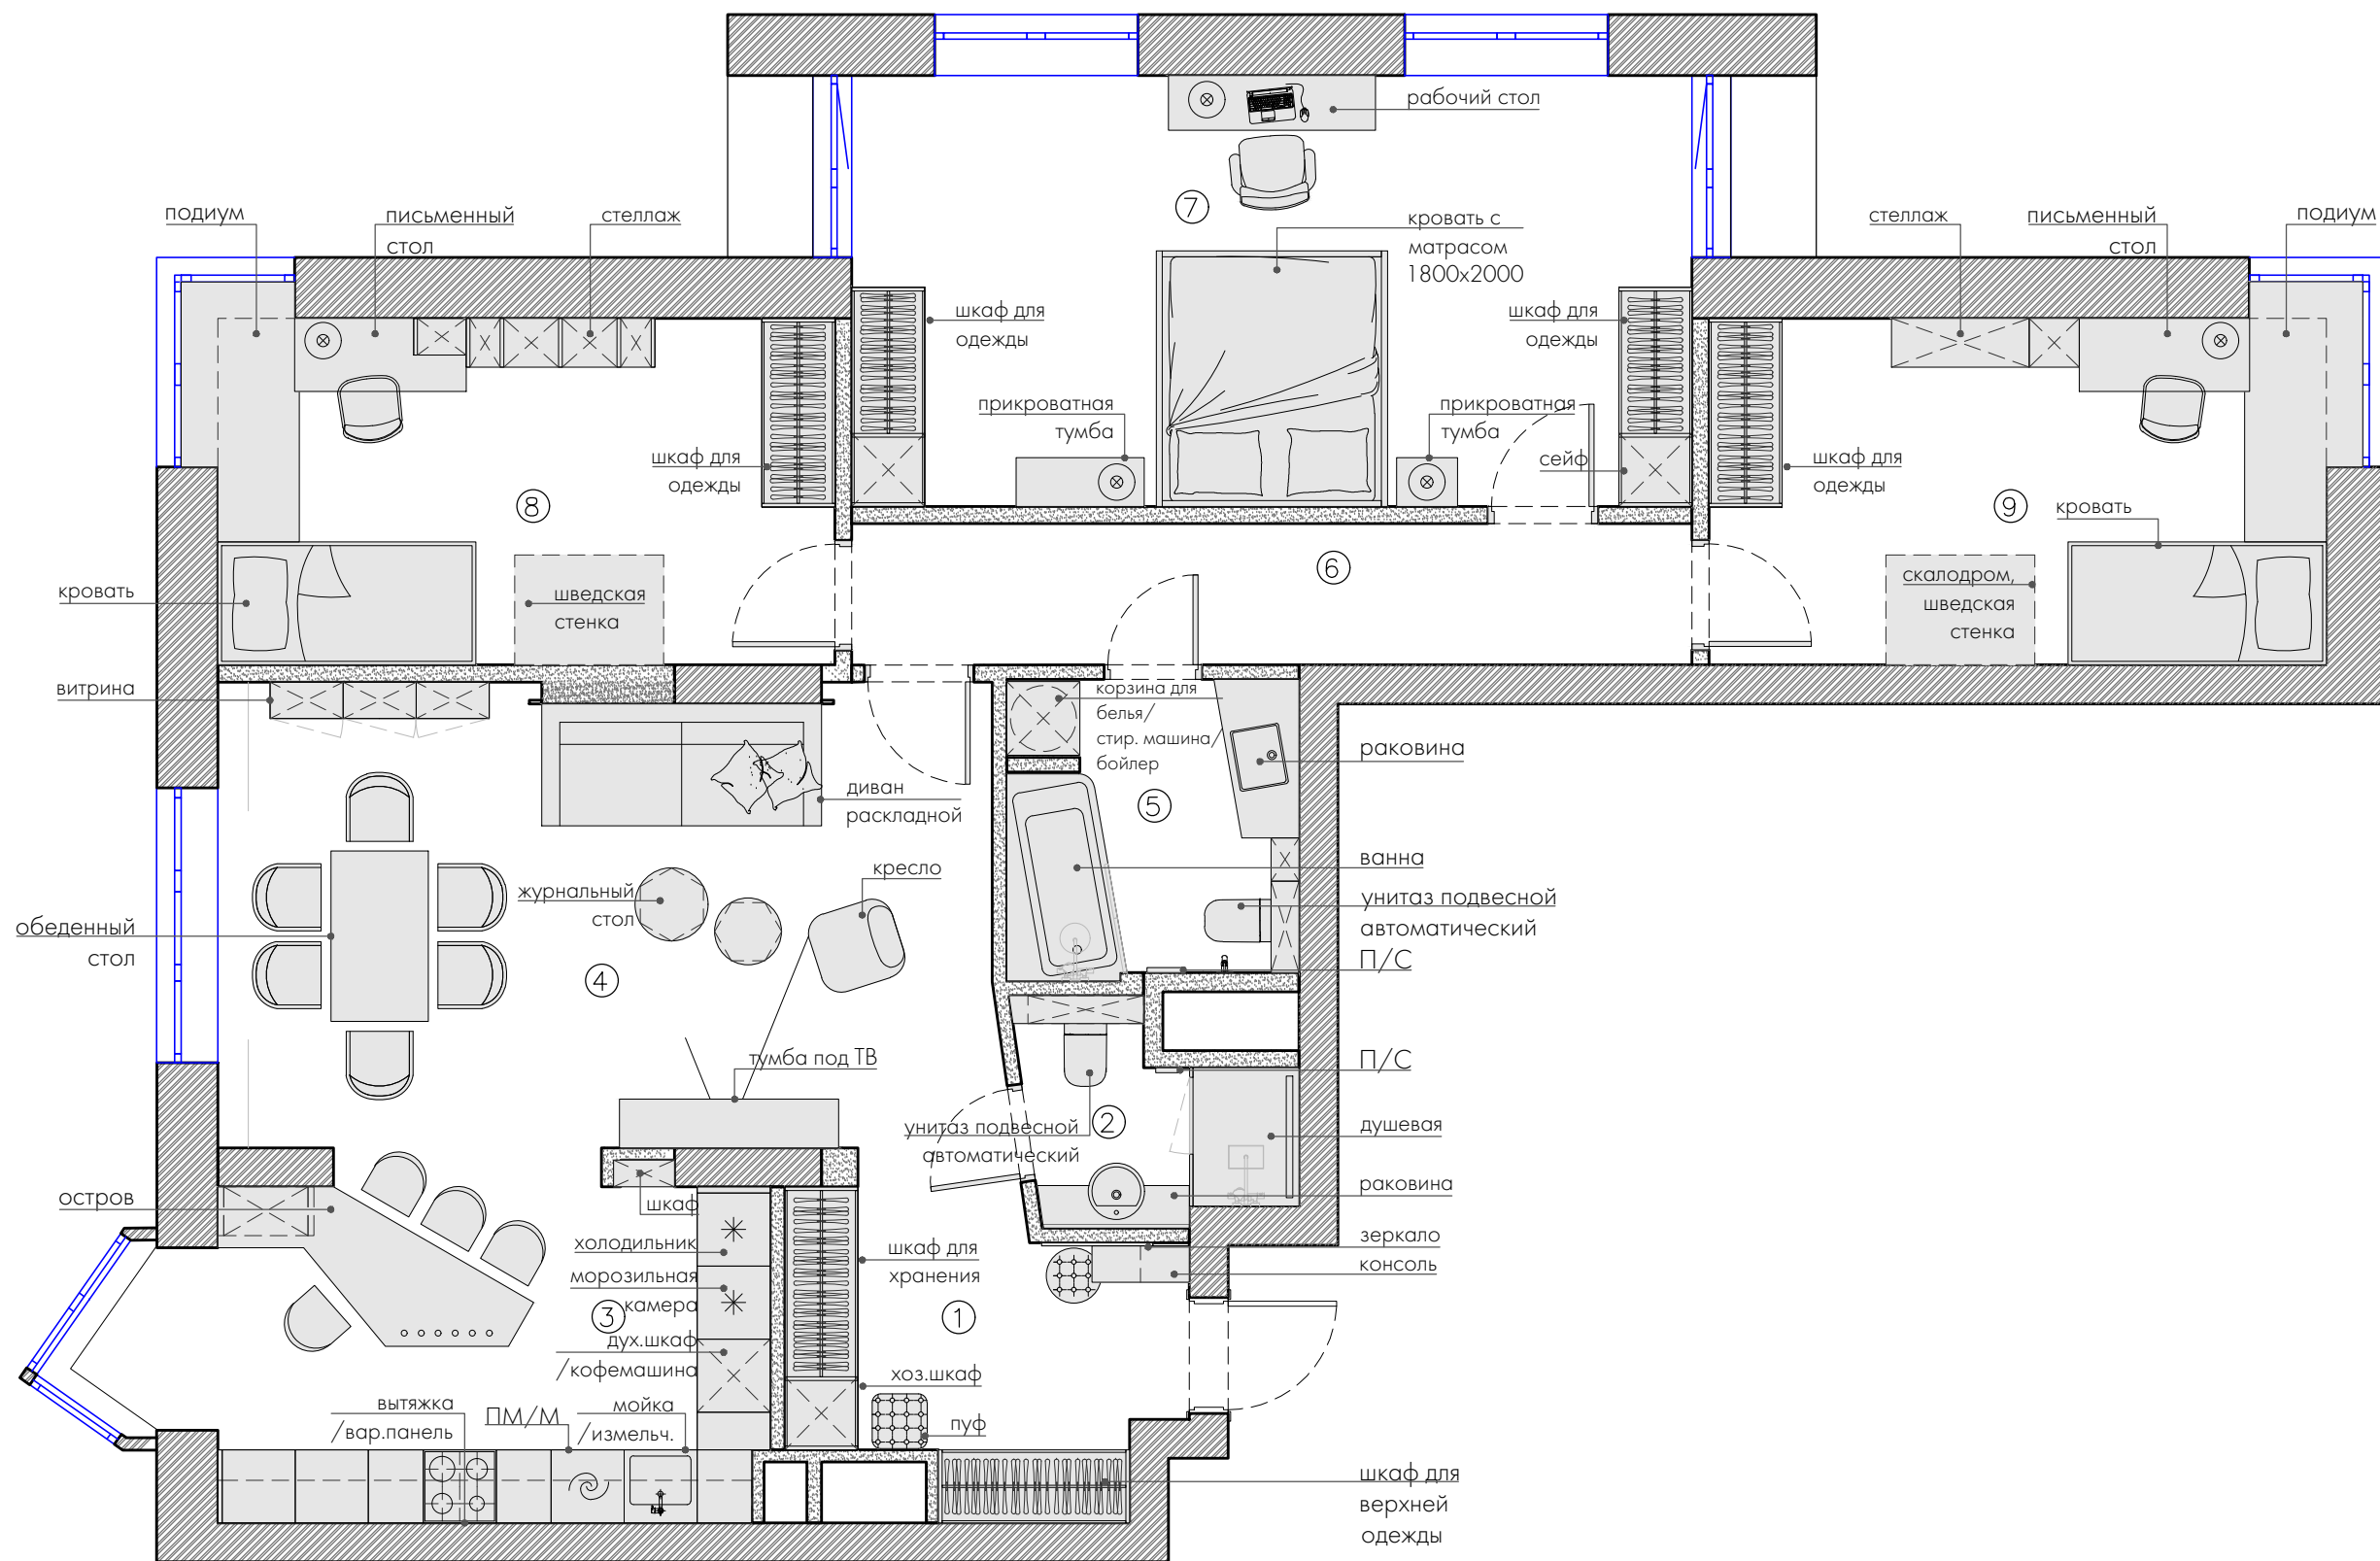

Экспликация помещений		
1	Прихожая	7,9
2	Санузел	3,6
3	Кухня	15,5
4	Гостиная/столовая	25,9
5	Ванная комната	5,9
6	Коридор	8,1
7	Мастер спальня	22,2
8	Детская 1	15,2

Экспликация помещений		
9	Детская 2	15,2
Итого общая площадь:		119,5
Условные обозначения		
	Стены - монолит	
	Стены - пеноблок, пазогребень	

Примечание:

1. За 0.000 принята отметка чистового пола
2. Размеры указаны с учетом чистовой отделки
3. Габариты мебели могут отличаться
4. Перед заказом встраиваемой мебели требуется замер фирмы поставщика
5. План выполнен по черновым обмерам, все размеры в проекте требуют уточнения.

ДИЗАЙН
ПРОЕКТ

ЖК «Лосиный остров», Москва, Погонный проезд, д. 3А, кв. 962

вед. дизайнер Смирнова Ю.

арт. директор Кондаков Д.

План с расстановкой мебели

лист

3-1