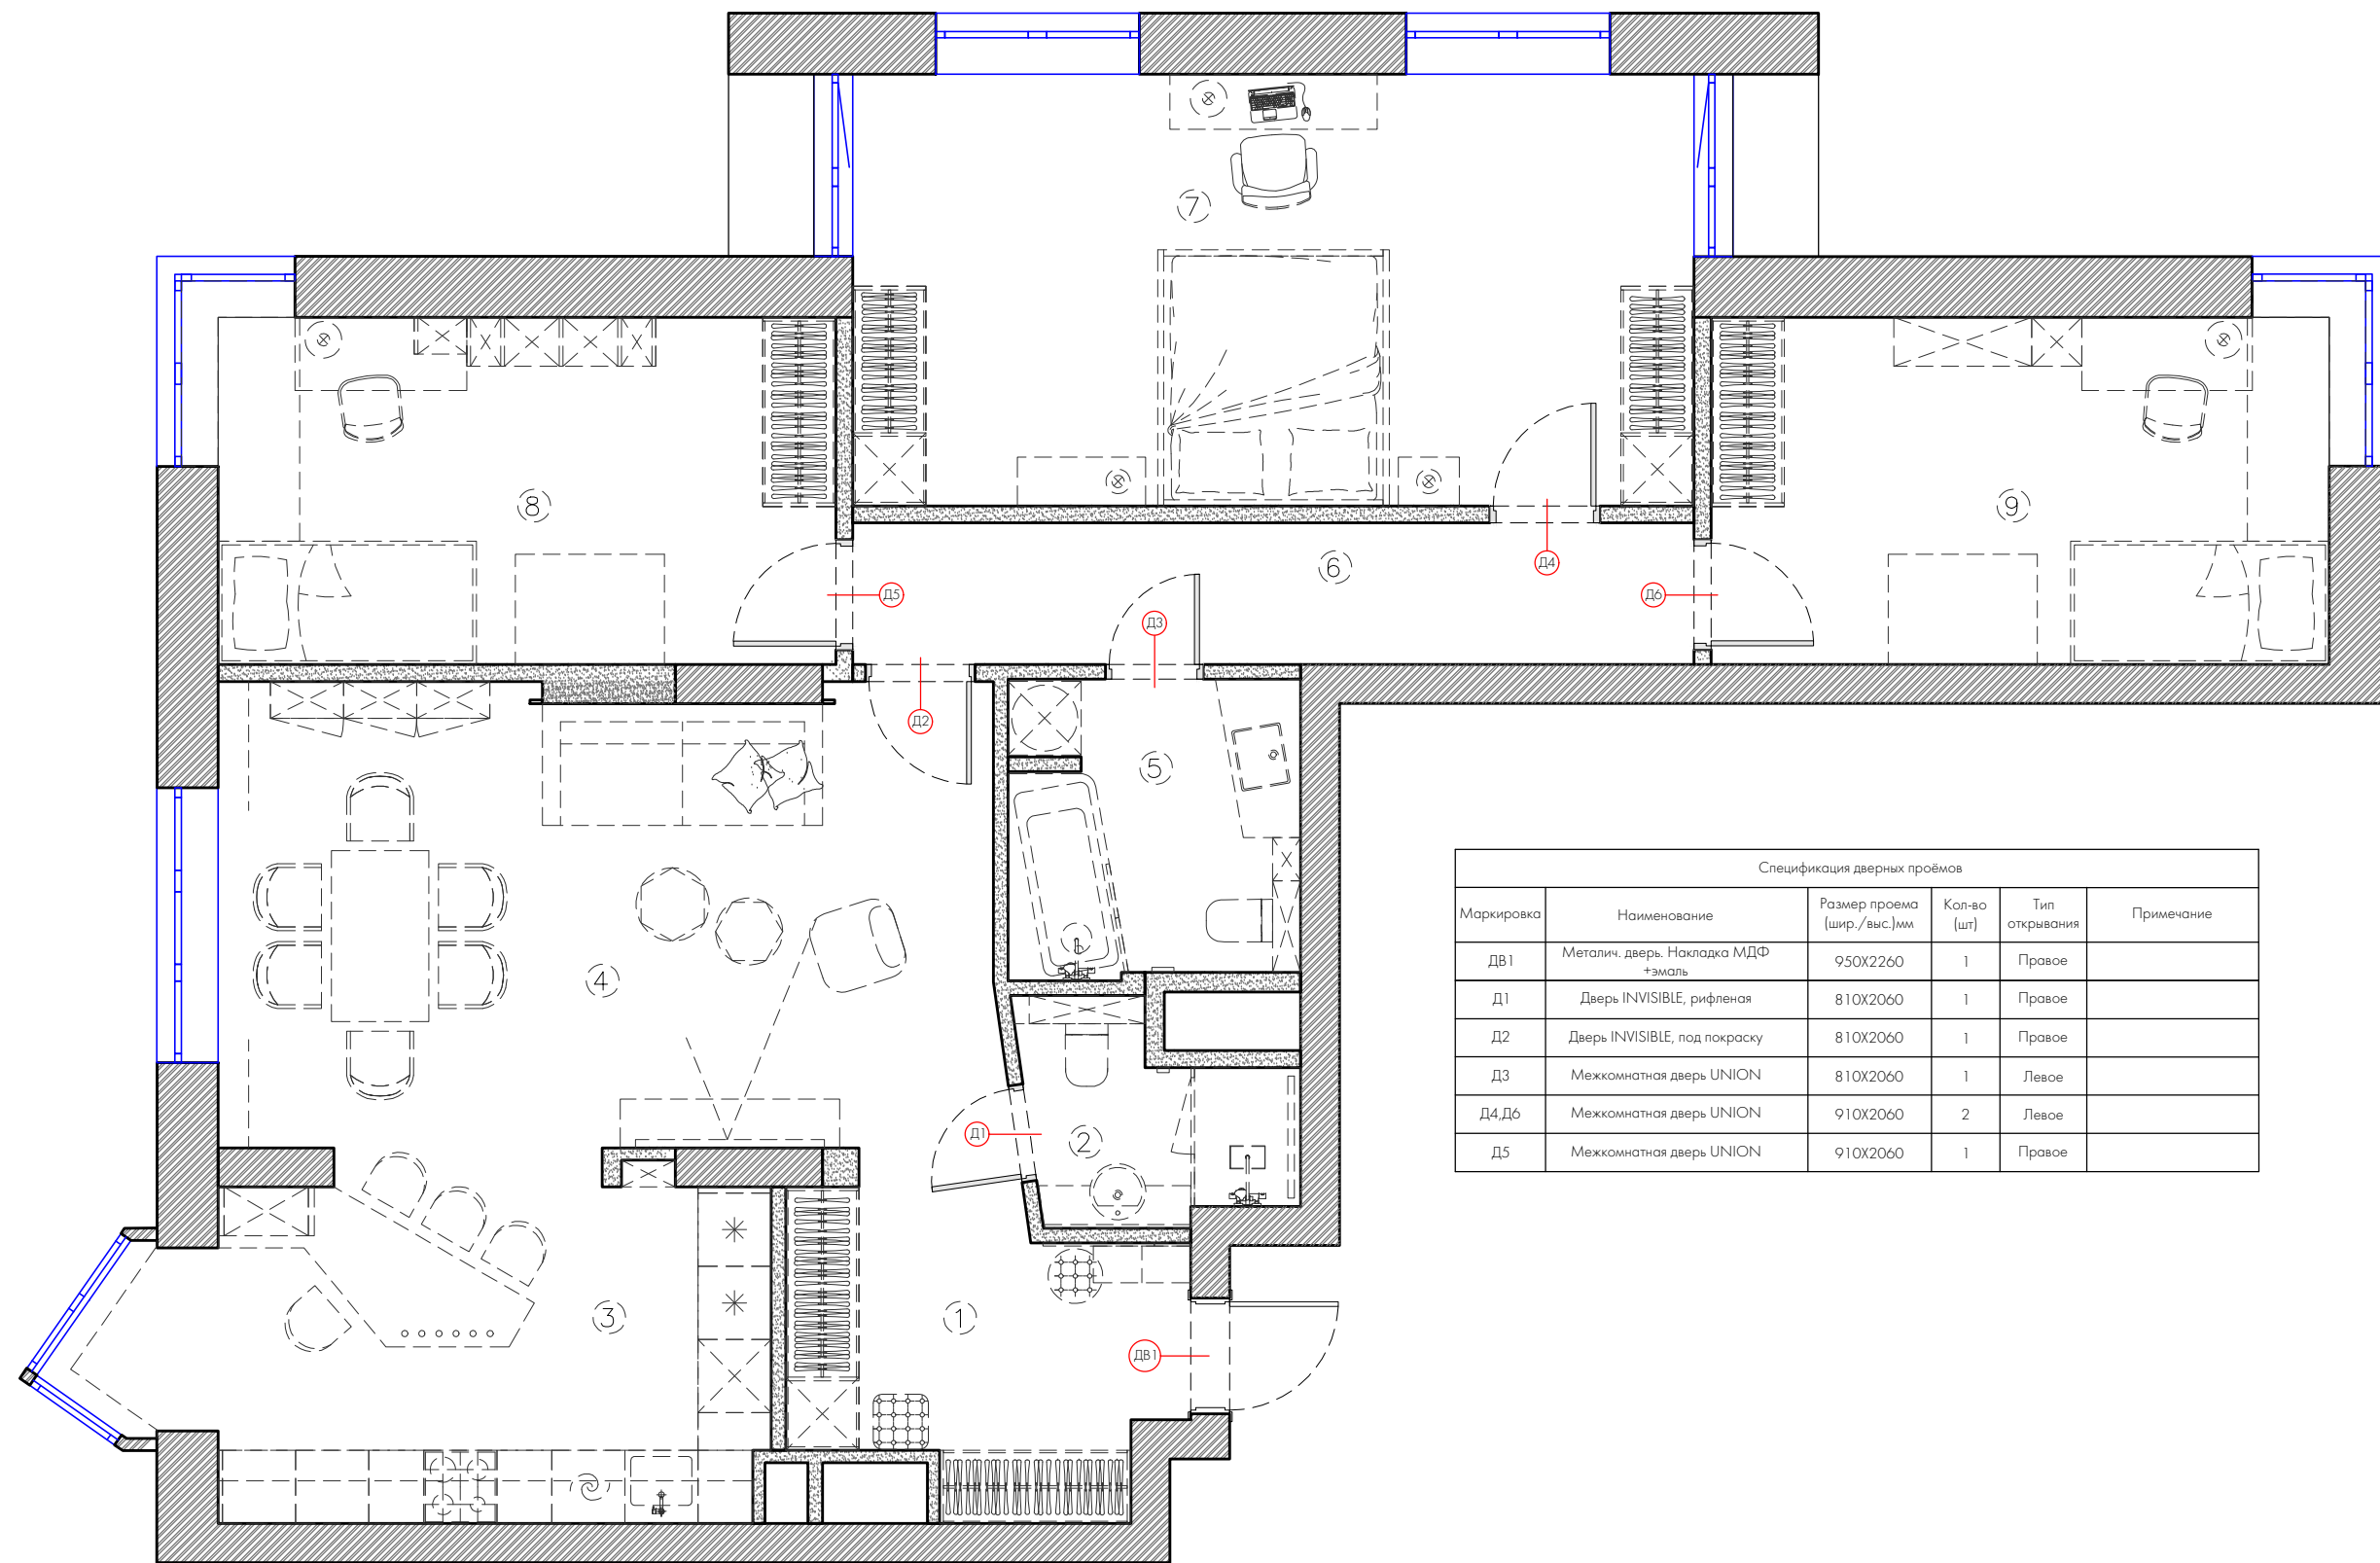

ДИЗАЙН
ПРОЕКТ

ЖК «Лосиный остров», Москва, Погонный проезд, д. 3А, кв. 962

вед. дизайнер Смирнова Ю.

арт. директор Кондаков Д.

Схема привязки внутренних
блоков кондиционеров

ЛИСТ

24

Спецификация дверных проёмов					
Маркировка	Наименование	Размер проёма (шир./выс.)мм	Кол-во (шт)	Тип открывания	Примечание
ДВ1	Металлич. дверь. Накладка МДФ +эмаль	950X2260	1	Правое	
Д1	Дверь INVISIBLE, рифленая	810X2060	1	Правое	
Д2	Дверь INVISIBLE, под покраску	810X2060	1	Правое	
Д3	Межкомнатная дверь UNION	810X2060	1	Левое	
Д4,Д6	Межкомнатная дверь UNION	910X2060	2	Левое	
Д5	Межкомнатная дверь UNION	910X2060	1	Правое	