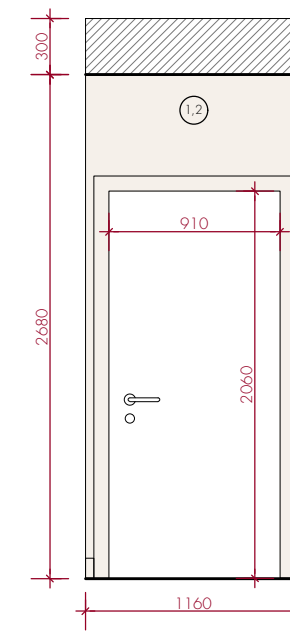

Развертка Коридор
А

Б

В

Г

Условные обозначения	
	Краска Little Greene Archive colours LG238, Limestone
	Краска Paint Library 622, TEAL
(1,2)	Площадь стен

Примечание:

1. Все высоты указаны от уровня "чистого" пола
2. План выполнен по черновым обмерам. Размеры требуют уточнения после монтажных работ и выравнивания стен.

Спецификация материалов				
Наименование	Кол-во шт.	Кол-во (м²)	Кол-во (м³)	Кол-во (пог.м.)
Краска Little Greene Archive colours LG238, Limestone		18,9		
Краска Paint Library 622, TEAL		14,7		

ДИЗАЙН
ПРОЕКТ

ЖК «Лосинный остров», Москва, Погонный проезд, д. 3А, кв. 962

вед. дизайнер Смирнова Ю.

арт. директор Кондаков Д.

Развертка Коридор

лист

20