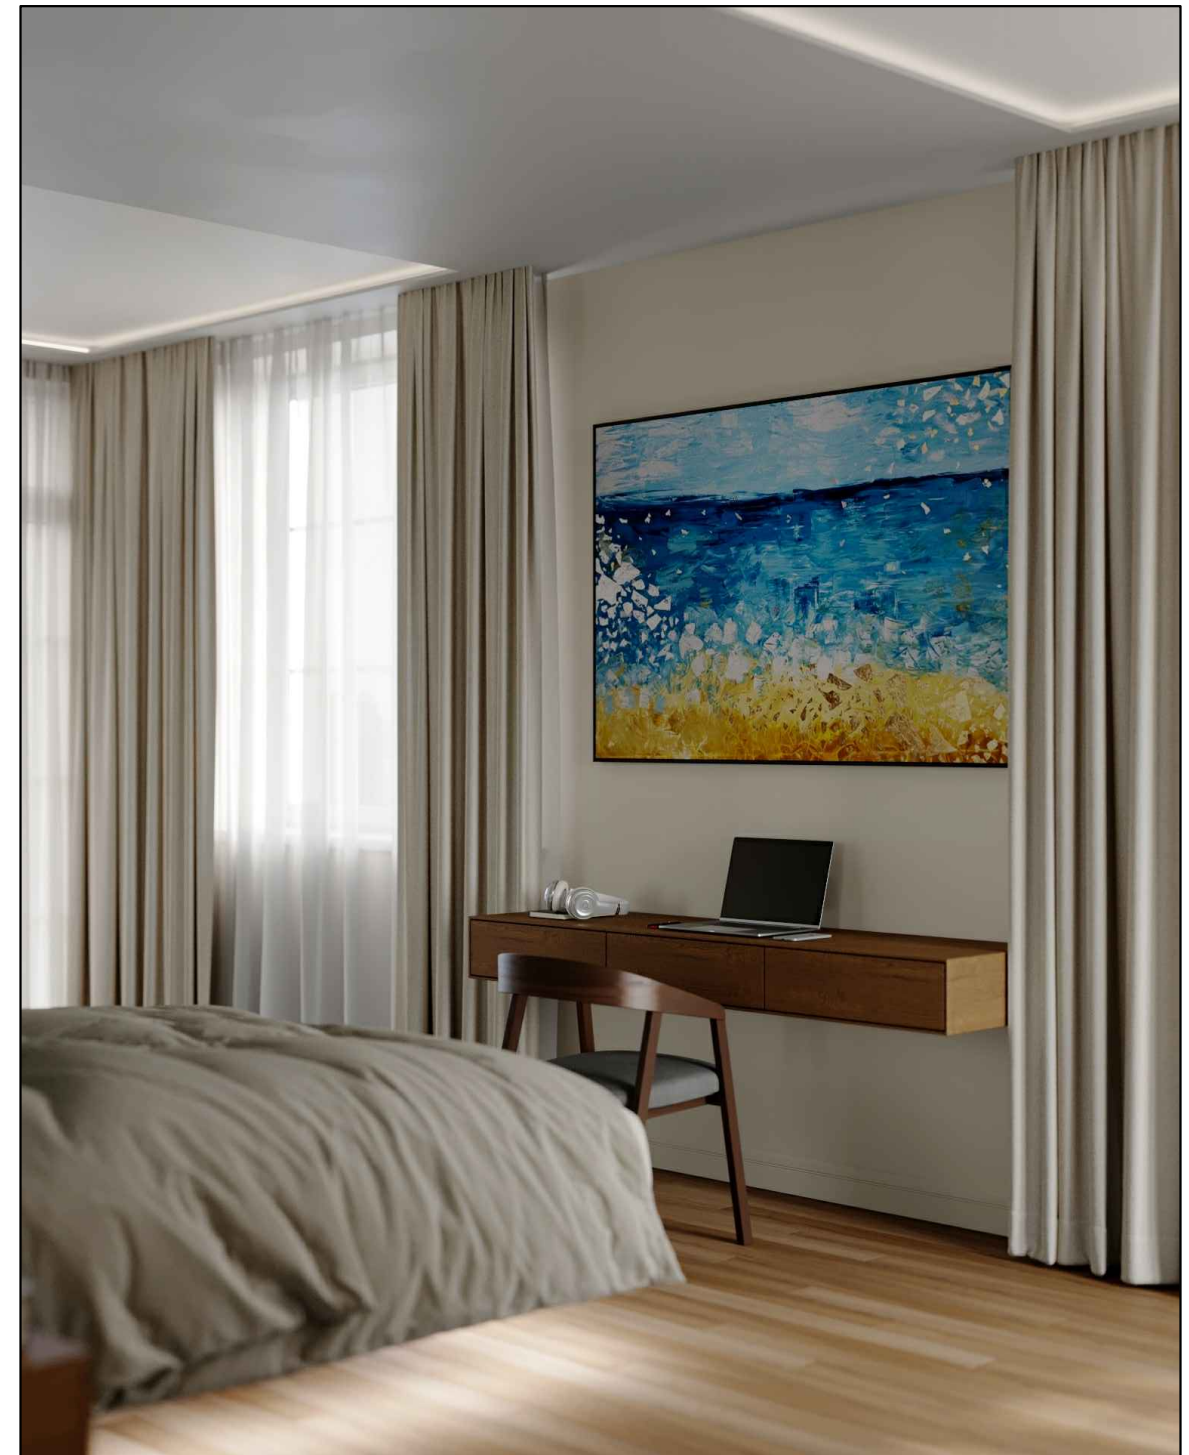

ДИЗАЙН
ПРОЕКТ

ЖК «Лосинный остров», Москва, Погонный проезд, д. 3А, кв. 962

вед. дизайнер Смирнова Ю.

арт. директор Кондаков Д.

Визуализация.
Мастер спальня

лист

41