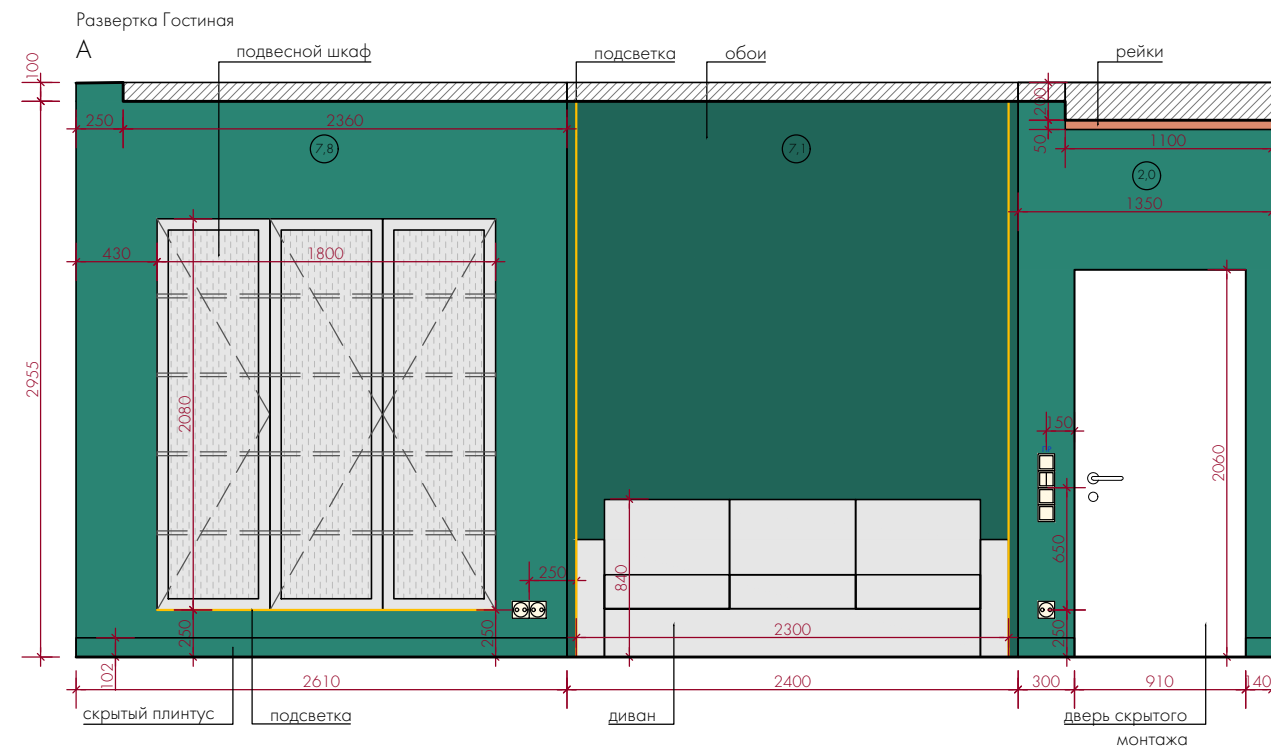

Условные обозначения		Спецификация материалов				
		Наименование	Кол-во шт.	Кол-во (м²)	Кол-во (м³)	Кол-во (пог.м.)
	Краска Little Greene Archive colours LG238, Limestone	Краска Little Greene Archive colours LG238, Limestone		16,7		
	Краска Paint Library 622, TEAL	Краска Paint Library 622, TEAL		16,5		
	Обои	Обои		7,1		
	Керамогранит					

Примечание:
1. Все высоты указаны от уровня "чистого" пола
2. План выполнен по черновым обмерам. Размеры требуют уточнения после монтажных работ и выравнивания стен.

ДИЗАЙН ПРОЕКТ

ЖК «Лосиный остров», Москва, Погонный проезд, д. 3А, кв. 962

вед. дизайнер	Смирнова Ю.	
арт. директор	Кондаков Д.	

Развертка Гостиная

лист 18