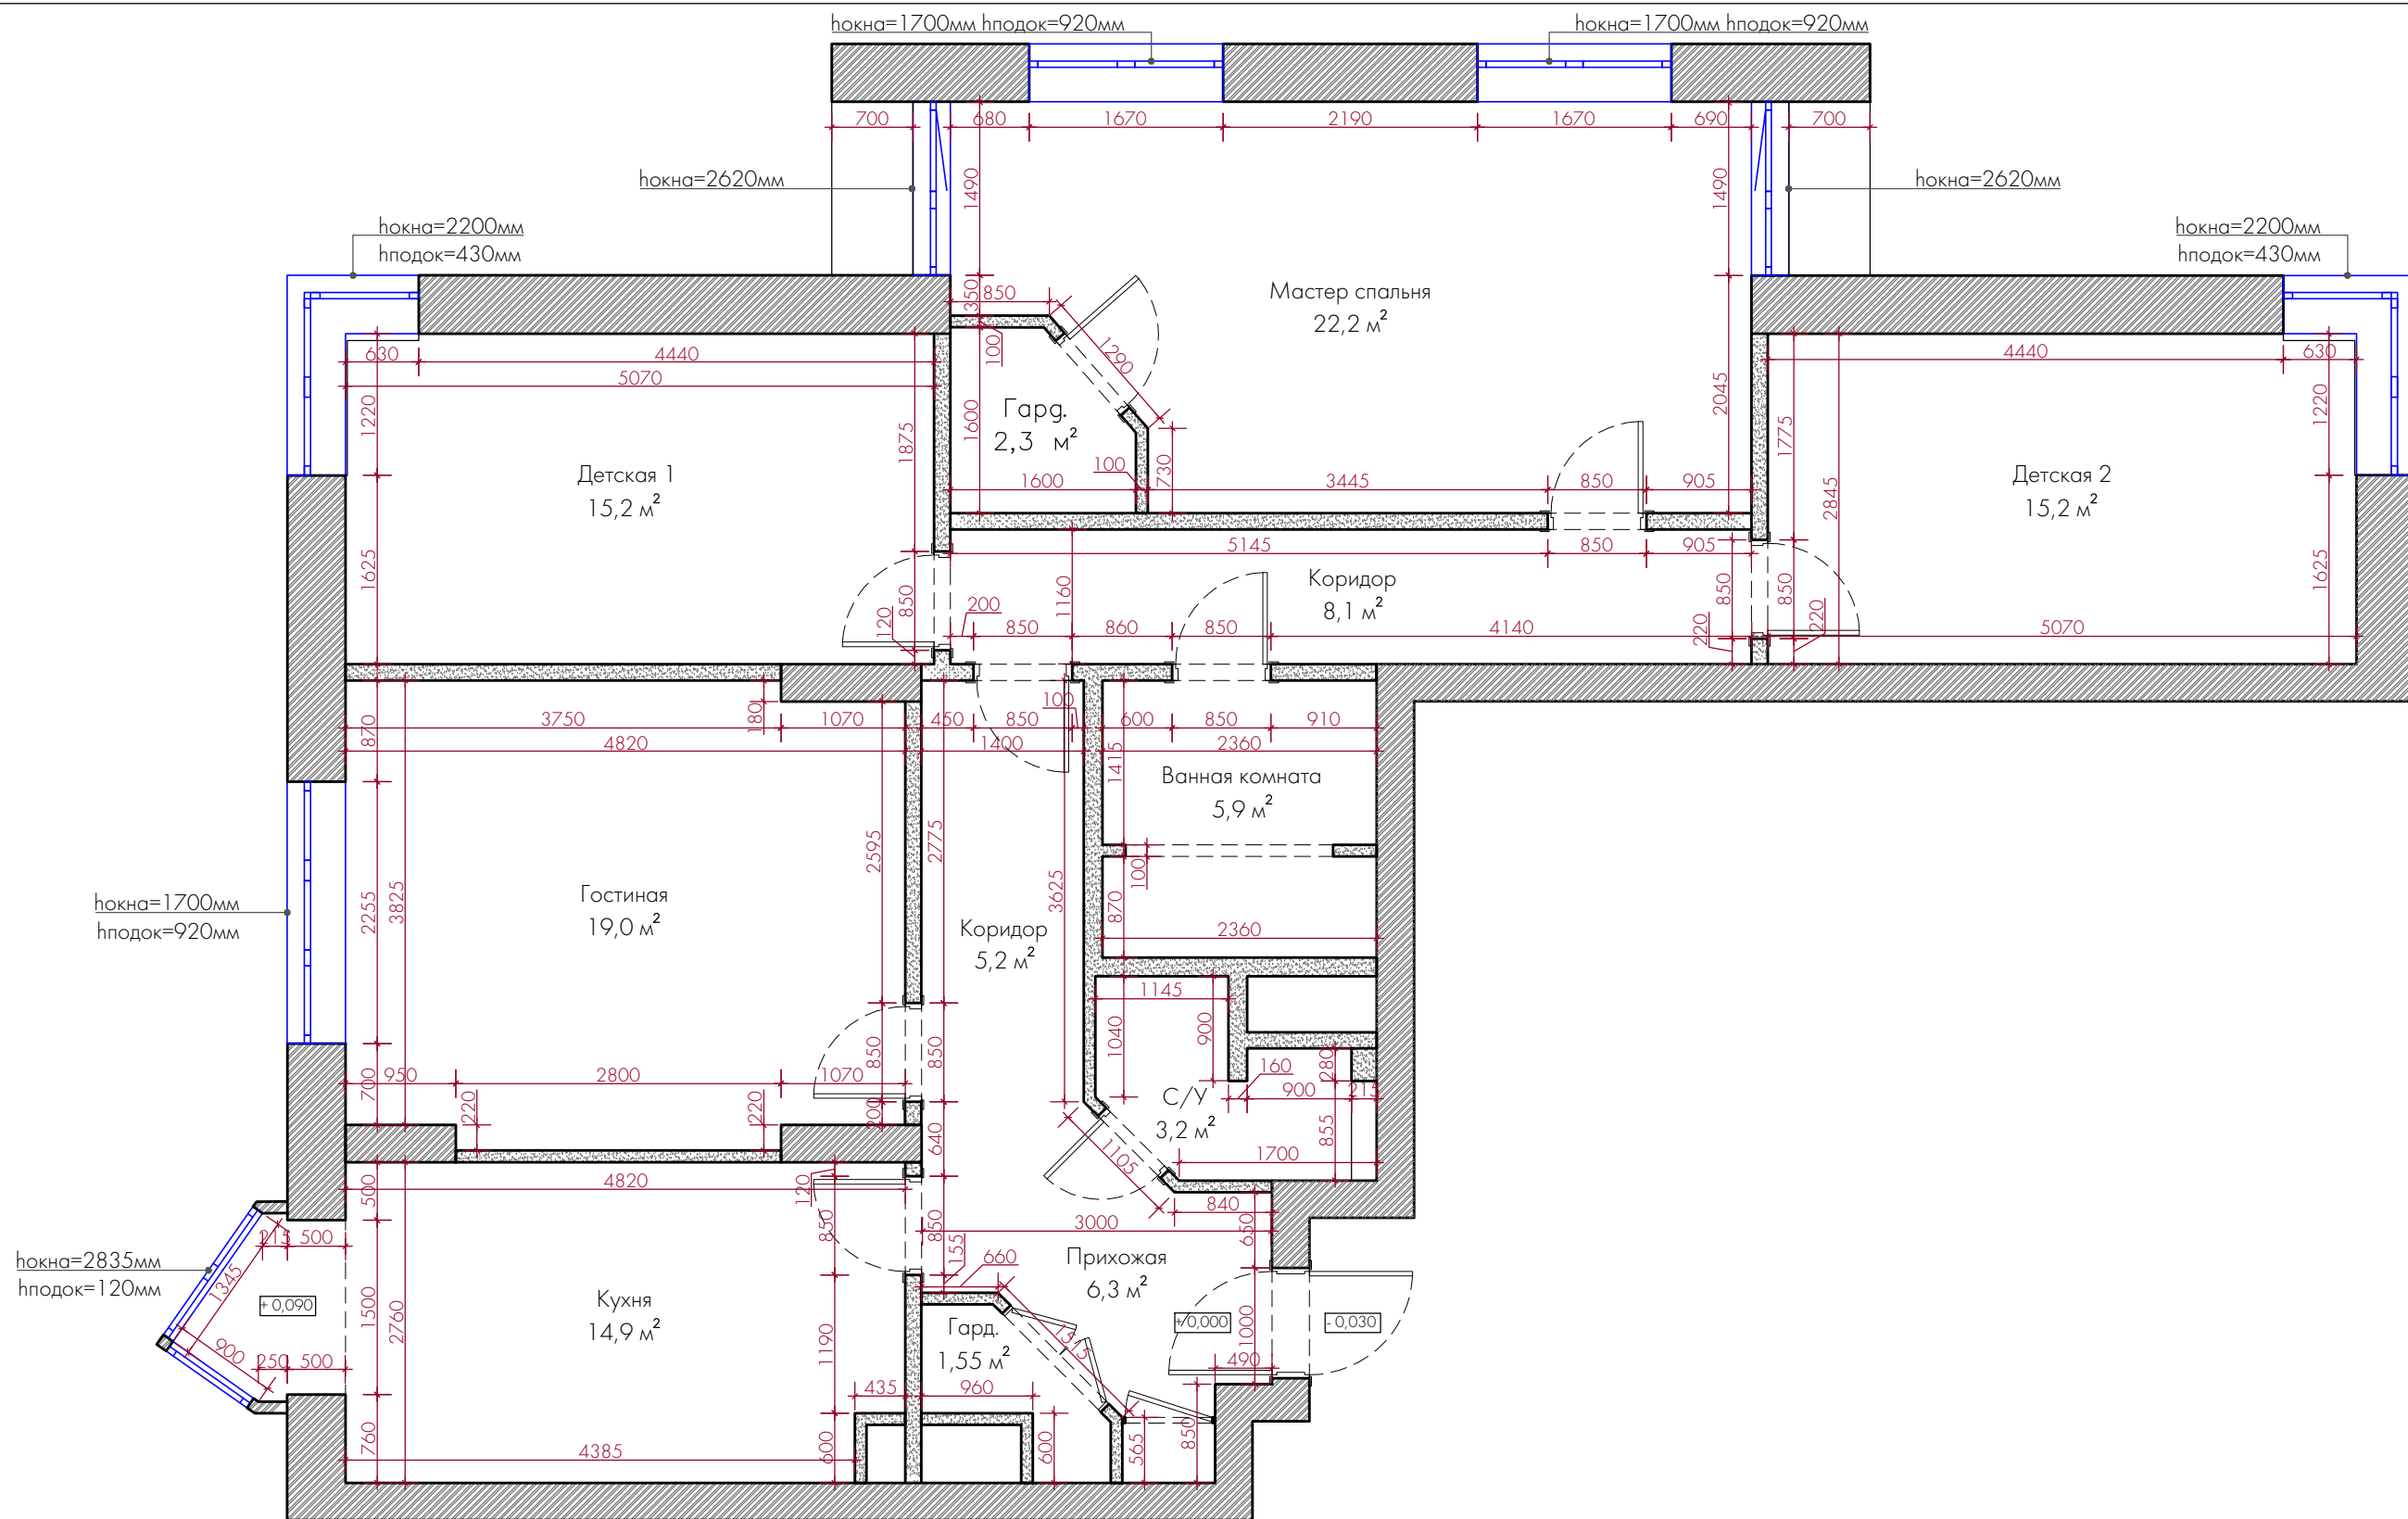

Экспликация помещений		
1	Прихожая	6,3
2	Гардеробная	1,55
3	Санузел	3,2
4	Коридор	5,2
5	Кухня	14,9
6	Гостиная	19,0
7	Коридор	8,1
8	Ванная комната	5,7

Экспликация помещений		
9	Мастер спальня	22,1
10	Гардеробная	2,3
11	Детская 1	14,6
12	Детская 2	14,6
Итого общая площадь:		119,5

Условные обозначения	
	Стены - монолит
	Стены - пеноблок, пазогребень

ДИЗАЙН
ПРОЕКТ

ЖК «Лосинный остров», Москва, Погонный проезд, д. 3А, кв. 962

вед. дизайнер Смирнова Ю.

арт. директор Кондаков Д.

План обмеров

лист

2