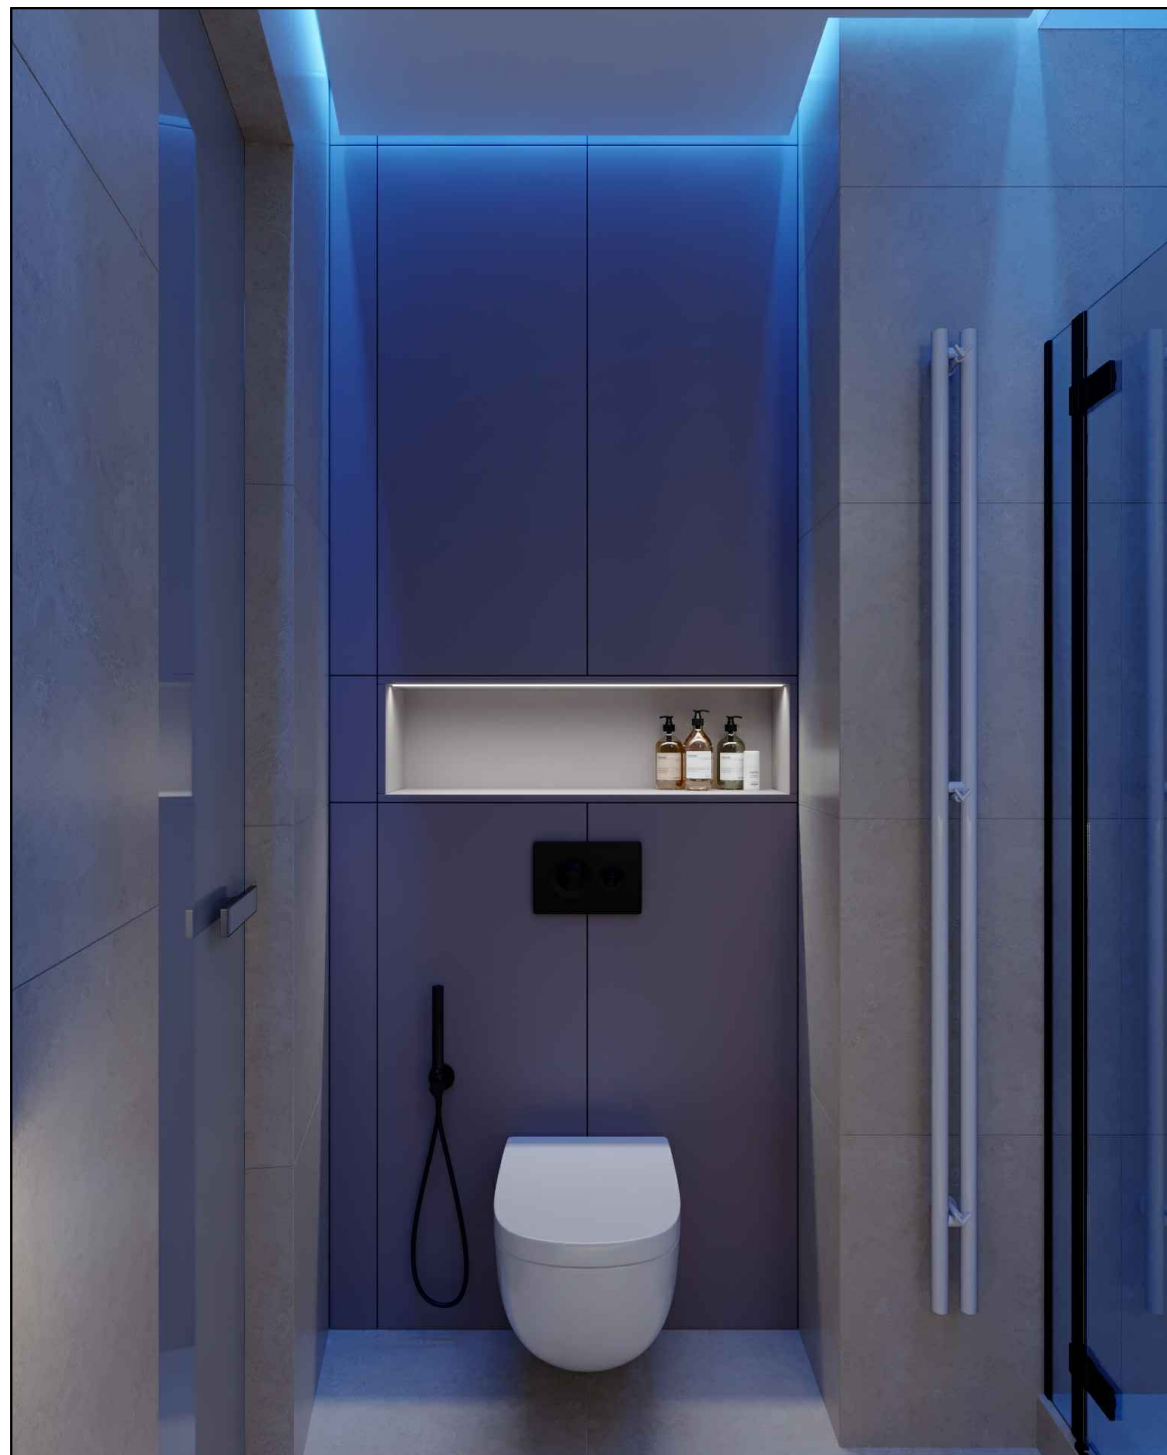

ДИЗАЙН
ПРОЕКТ

ЖК «Лосиный остров», Москва, Погонный проезд, д. 3А, кв. 962

вед. дизайнер Смирнова Ю.

арт. директор Кондаков Д.

Визуализация. Санузел

лист

30