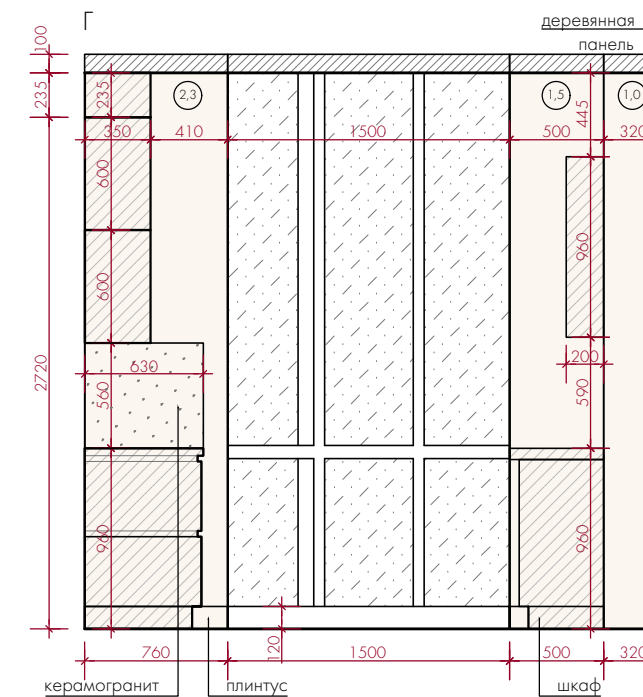

Развертка Кухня

Условные обозначения

	Краска Little Greene Archive colours LG238, Limestone
	Керамогранит

Примечание:

1. Все высоты указаны от уровня "чистого" пола
2. План выполнен по черновым обмерам. Размеры требуют уточнения после монтажных работ и выравнивания стен.

Спецификация материалов

Наименование	Кол-во шт.	Кол-во (м²)	Кол-во (м³)	Кол-во (пог.м.)
Краска Little Greene Archive colours LG238, Limestone		38,9		

ДИЗАЙН
ПРОЕКТ

ЖК «Лосиный остров», Москва, Погонный проезд, д. 3А, кв. 962

вед. дизайнер Смирнова Ю.

арт. директор Кондаков Д.

Развертка Кухня

лист

17