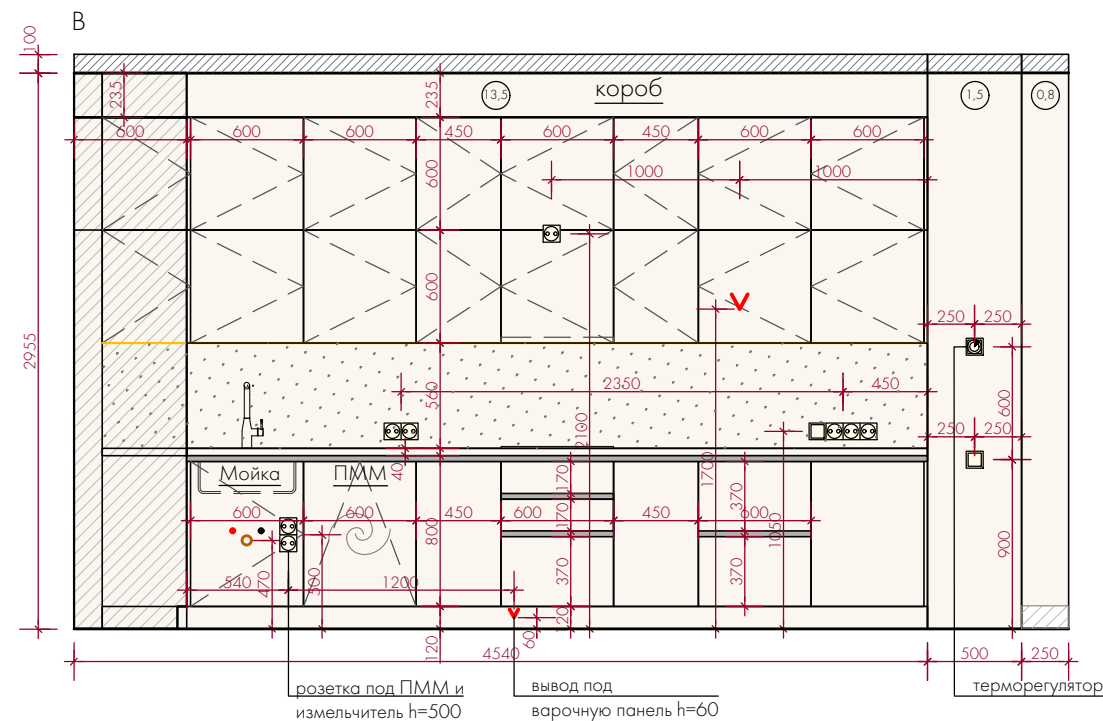

Развертка Кухня

Условные обозначения

	Краска Little Greene Archive colours LG238, Limestone
	Керамогранит

Примечание:

1. Все высоты указаны от уровня "чистого" пола
2. План выполнен по черновым обмерам. Размеры требуют уточнения после монтажных работ и выравнивания стен.

Спецификация материалов

Наименование	Кол-во шт.	Кол-во (м²)	Кол-во (м³)	Кол-во (пог.м.)
Краска Little Greene Archive colours LG238, Limestone		38,9		

ДИЗАЙН
ПРОЕКТ

ЖК «Лосиный остров», Москва, Погонный проезд, д. 3А, кв. 962

вед. дизайнер Смирнова Ю.

арт. директор Кондаков Д.

Развертка Кухня

лист

17