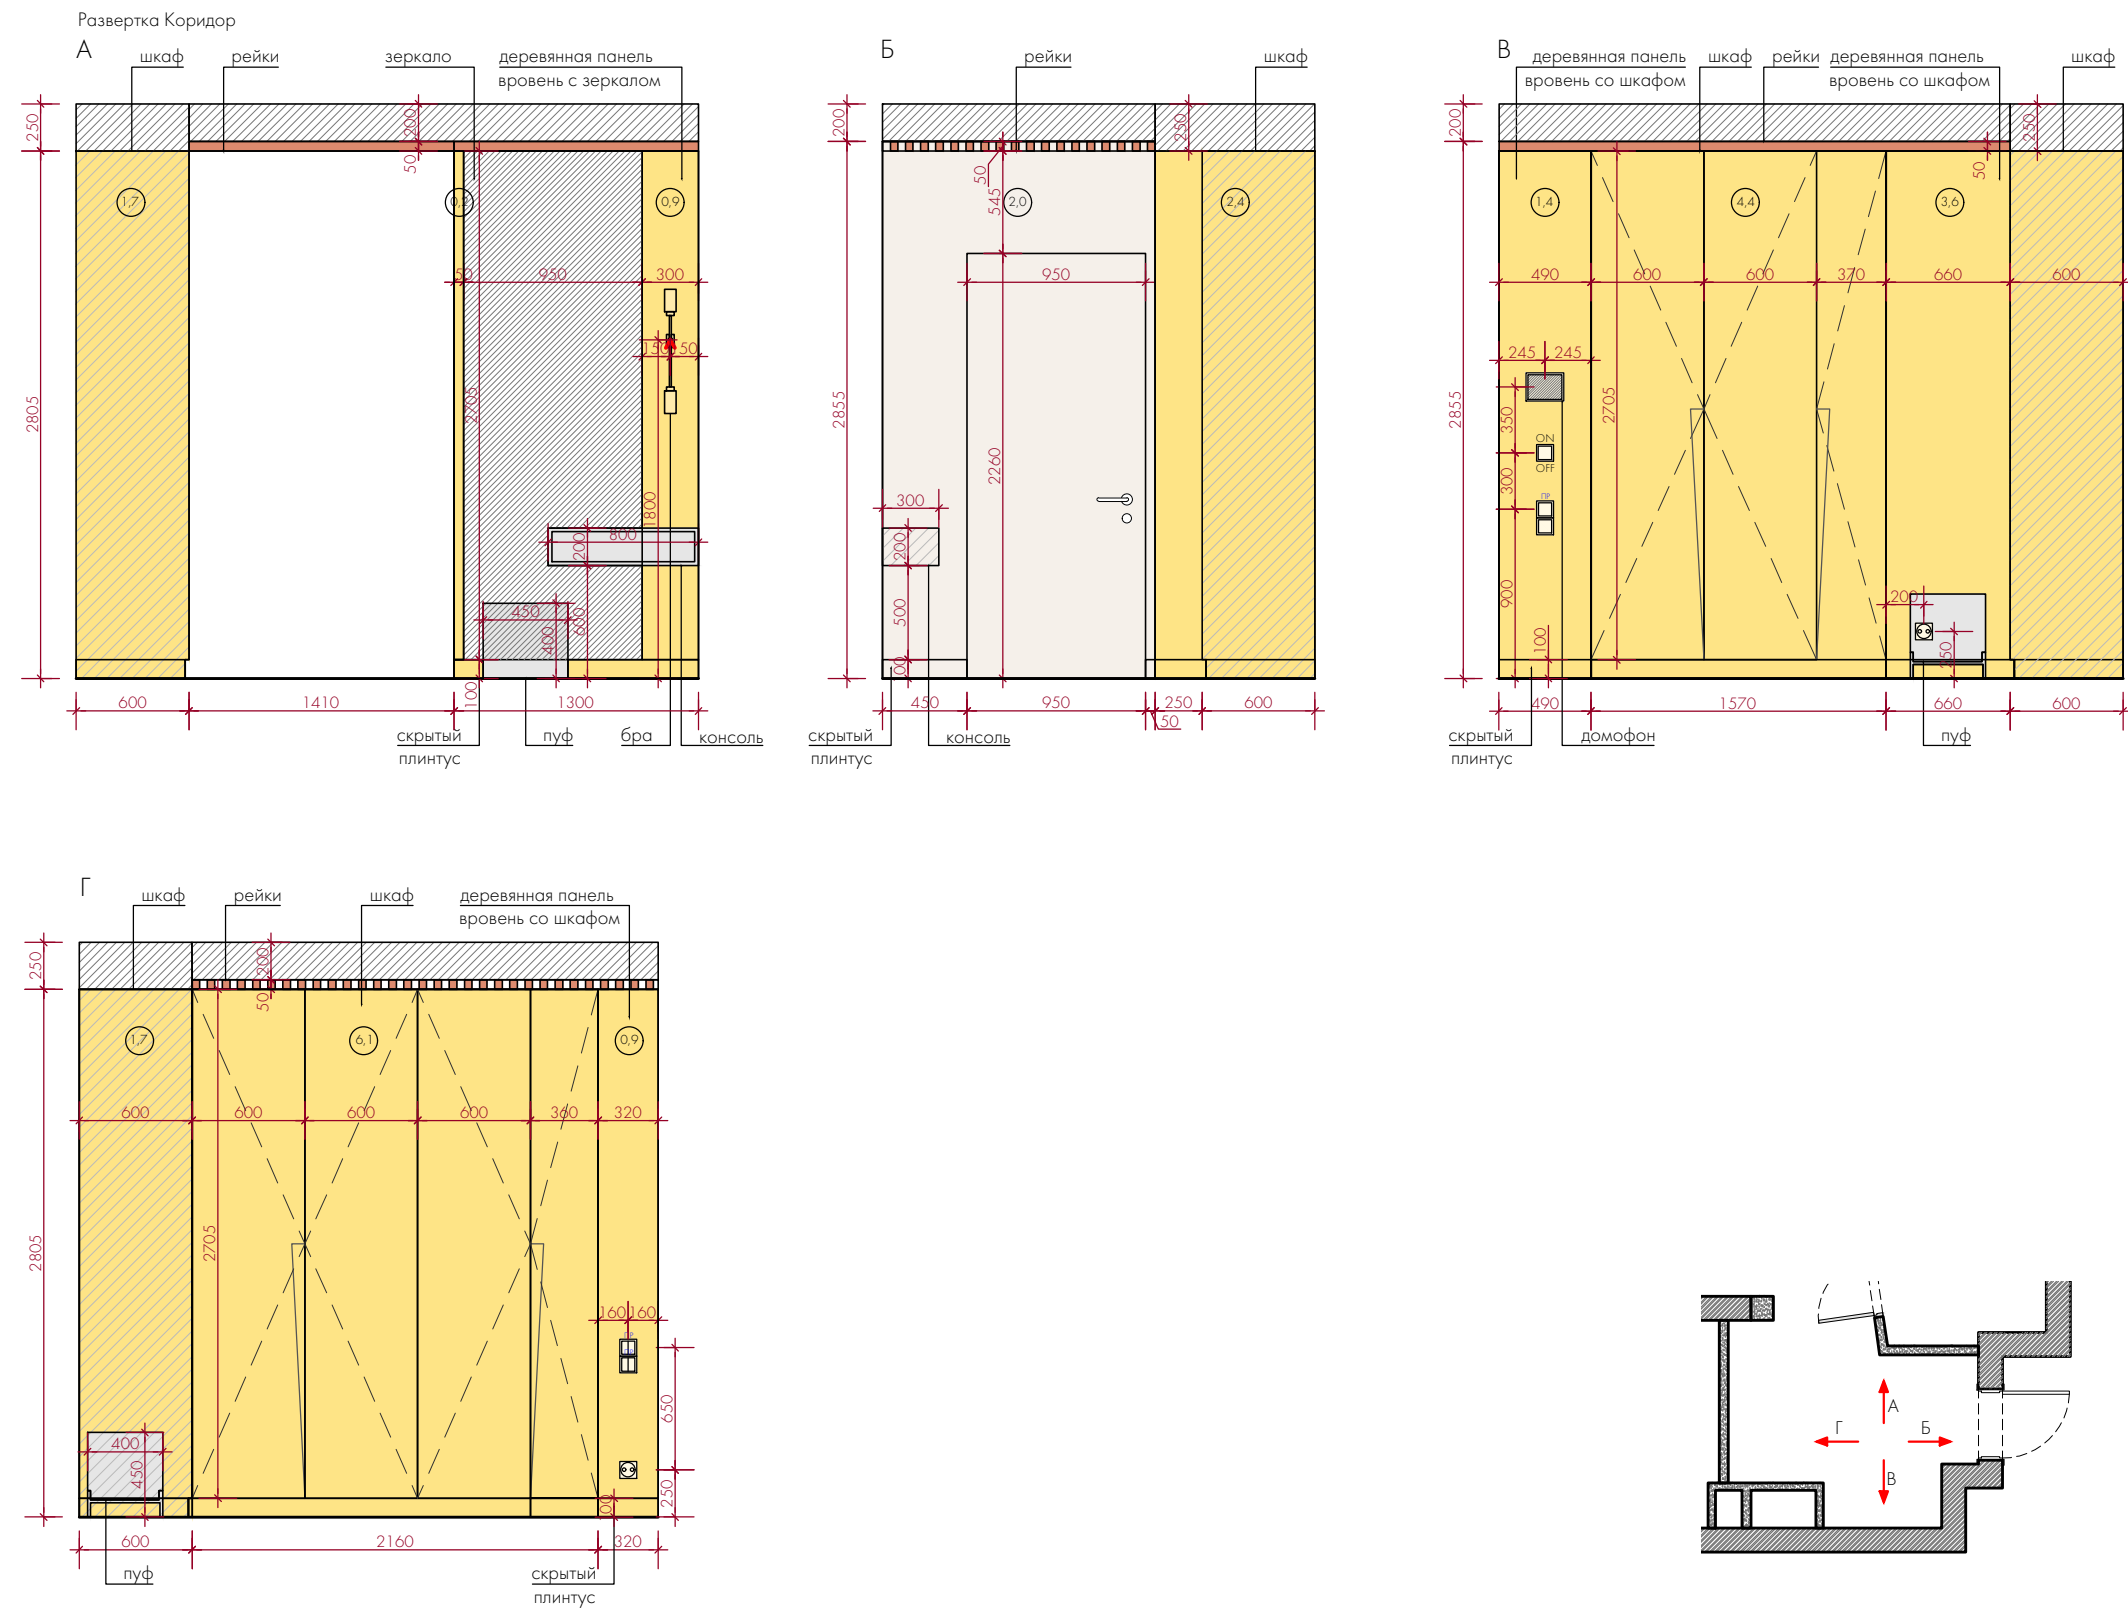

Условные обозначения	
	Краска Little Greene Archive colours LG238, Limestone
	Краска Designers Guild Earth Tones Norfolk Gold, DG169
	Зеркало
(1,2)	Площадь стен

Спецификация материалов				
Наименование	Кол-во шт.	Кол-во (м²)	Кол-во (м³)	Кол-во (пог.м.)
Краска Little Greene Archive colours LG238, Limestone		2,0		
Краска Designers Guild Earth Tones Norfolk Gold, DG169		23,3		

Примечание:

1. Все высоты указаны от уровня "чистого" пола
2. План выполнен по черновым обмерам. Размеры требуют уточнения после монтажных работ и выравнивания стен.

ДИЗАЙН
ПРОЕКТ

ЖК «Лосинный остров», Москва, Погонный проезд, д. 3А, кв. 962

вед. дизайнер Смирнова Ю.

арт. директор Кондаков Д.

Развертка Прихожая

лист

15