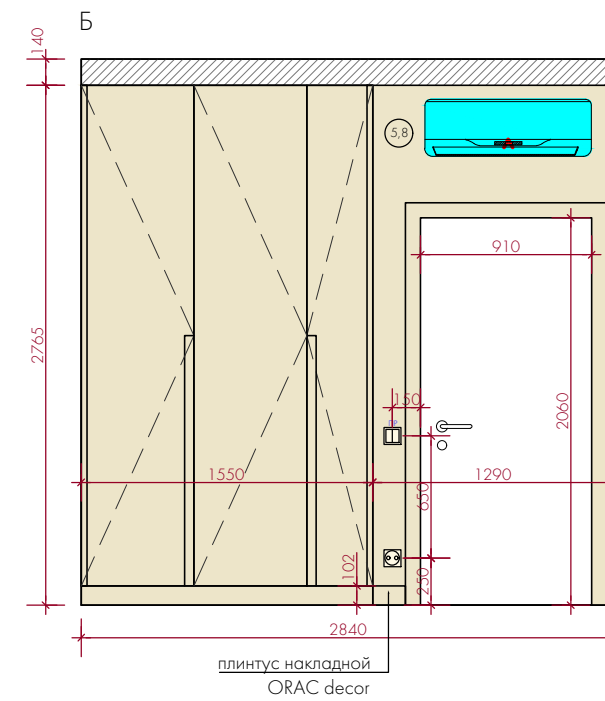

Условные обозначения		Спецификация материалов				
		Наименование	Кол-во шт.	Кол-во (м²)	Кол-во (м³)	Кол-во (пог.м.)
	Краска Little Greene Archive colours LG238, Limestone					
	Краска Little Greene LG151, Slaked Lime Dark	Краска Little Greene Archive colours LG238, Limestone		18,0		
1,2	Площадь стен	Краска Little Greene LG151, Slaked Lime Dark		20,0		

Примечание:

1. Все высоты указаны от уровня "чистого" пола
2. План выполнен по черновым обмерам. Размеры требуют уточнения после монтажных работ и выравнивания стен.

ДИЗАЙН
ПРОЕКТ

ЖК «Лосиный остров», Москва, Погонный проезд, д. 3А, кв. 962

вед. дизайнер Смирнова Ю.

арт. директор Кондаков Д.

Развертка Детская 1
(младшего)

лист

22