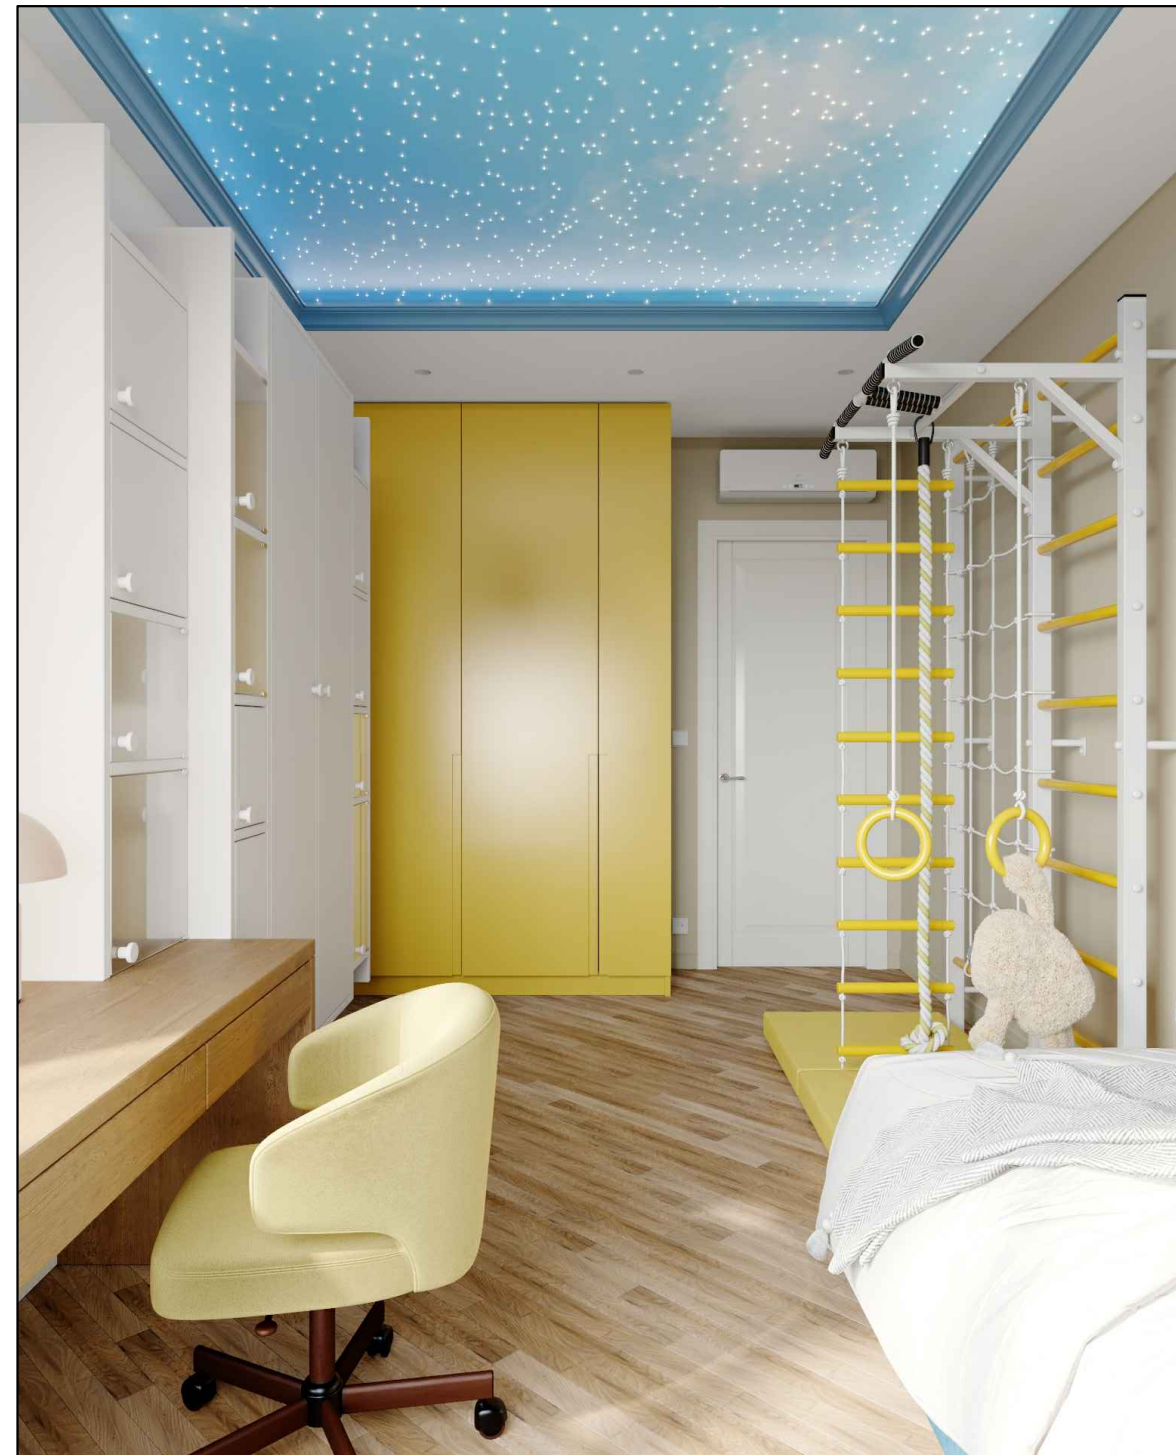

40

ДИЗАЙН
ПРОЕКТ

ЖК «Лосинный остров», Москва, Погонный проезд, д. 3А, кв. 962

вед. дизайнер Смирнова Ю.

арт. директор Кондаков Д.

Визуализация.
Мастер спальня

лист

41