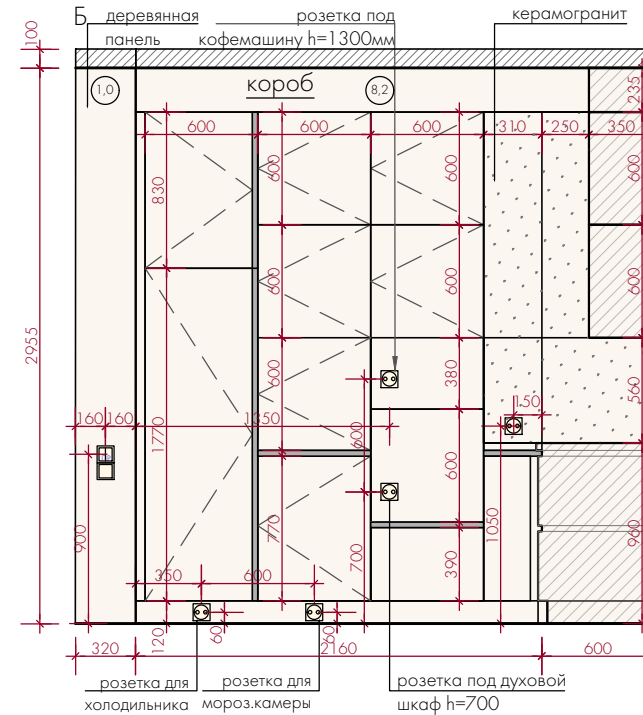

Развертка Кухня

Условные обозначения

	Краска Little Greene Archive colours LG238, Limestone
	Керамогранит

Примечание:

1. Все высоты указаны от уровня "чистого" пола
2. План выполнен по черновым обмерам. Размеры требуют уточнения после монтажных работ и выравнивания стен.

Спецификация материалов

Наименование	Кол-во шт.	Кол-во (м²)	Кол-во (м³)	Кол-во (пог.м.)
Краска Little Greene Archive colours LG238, Limestone		38,9		

ДИЗАЙН
ПРОЕКТ

ЖК «Лосиный остров», Москва, Погонный проезд, д. 3А, кв. 962

вед. дизайнер Смирнова Ю.

арт. директор Кондаков Д.

Развертка Кухня

лист

17