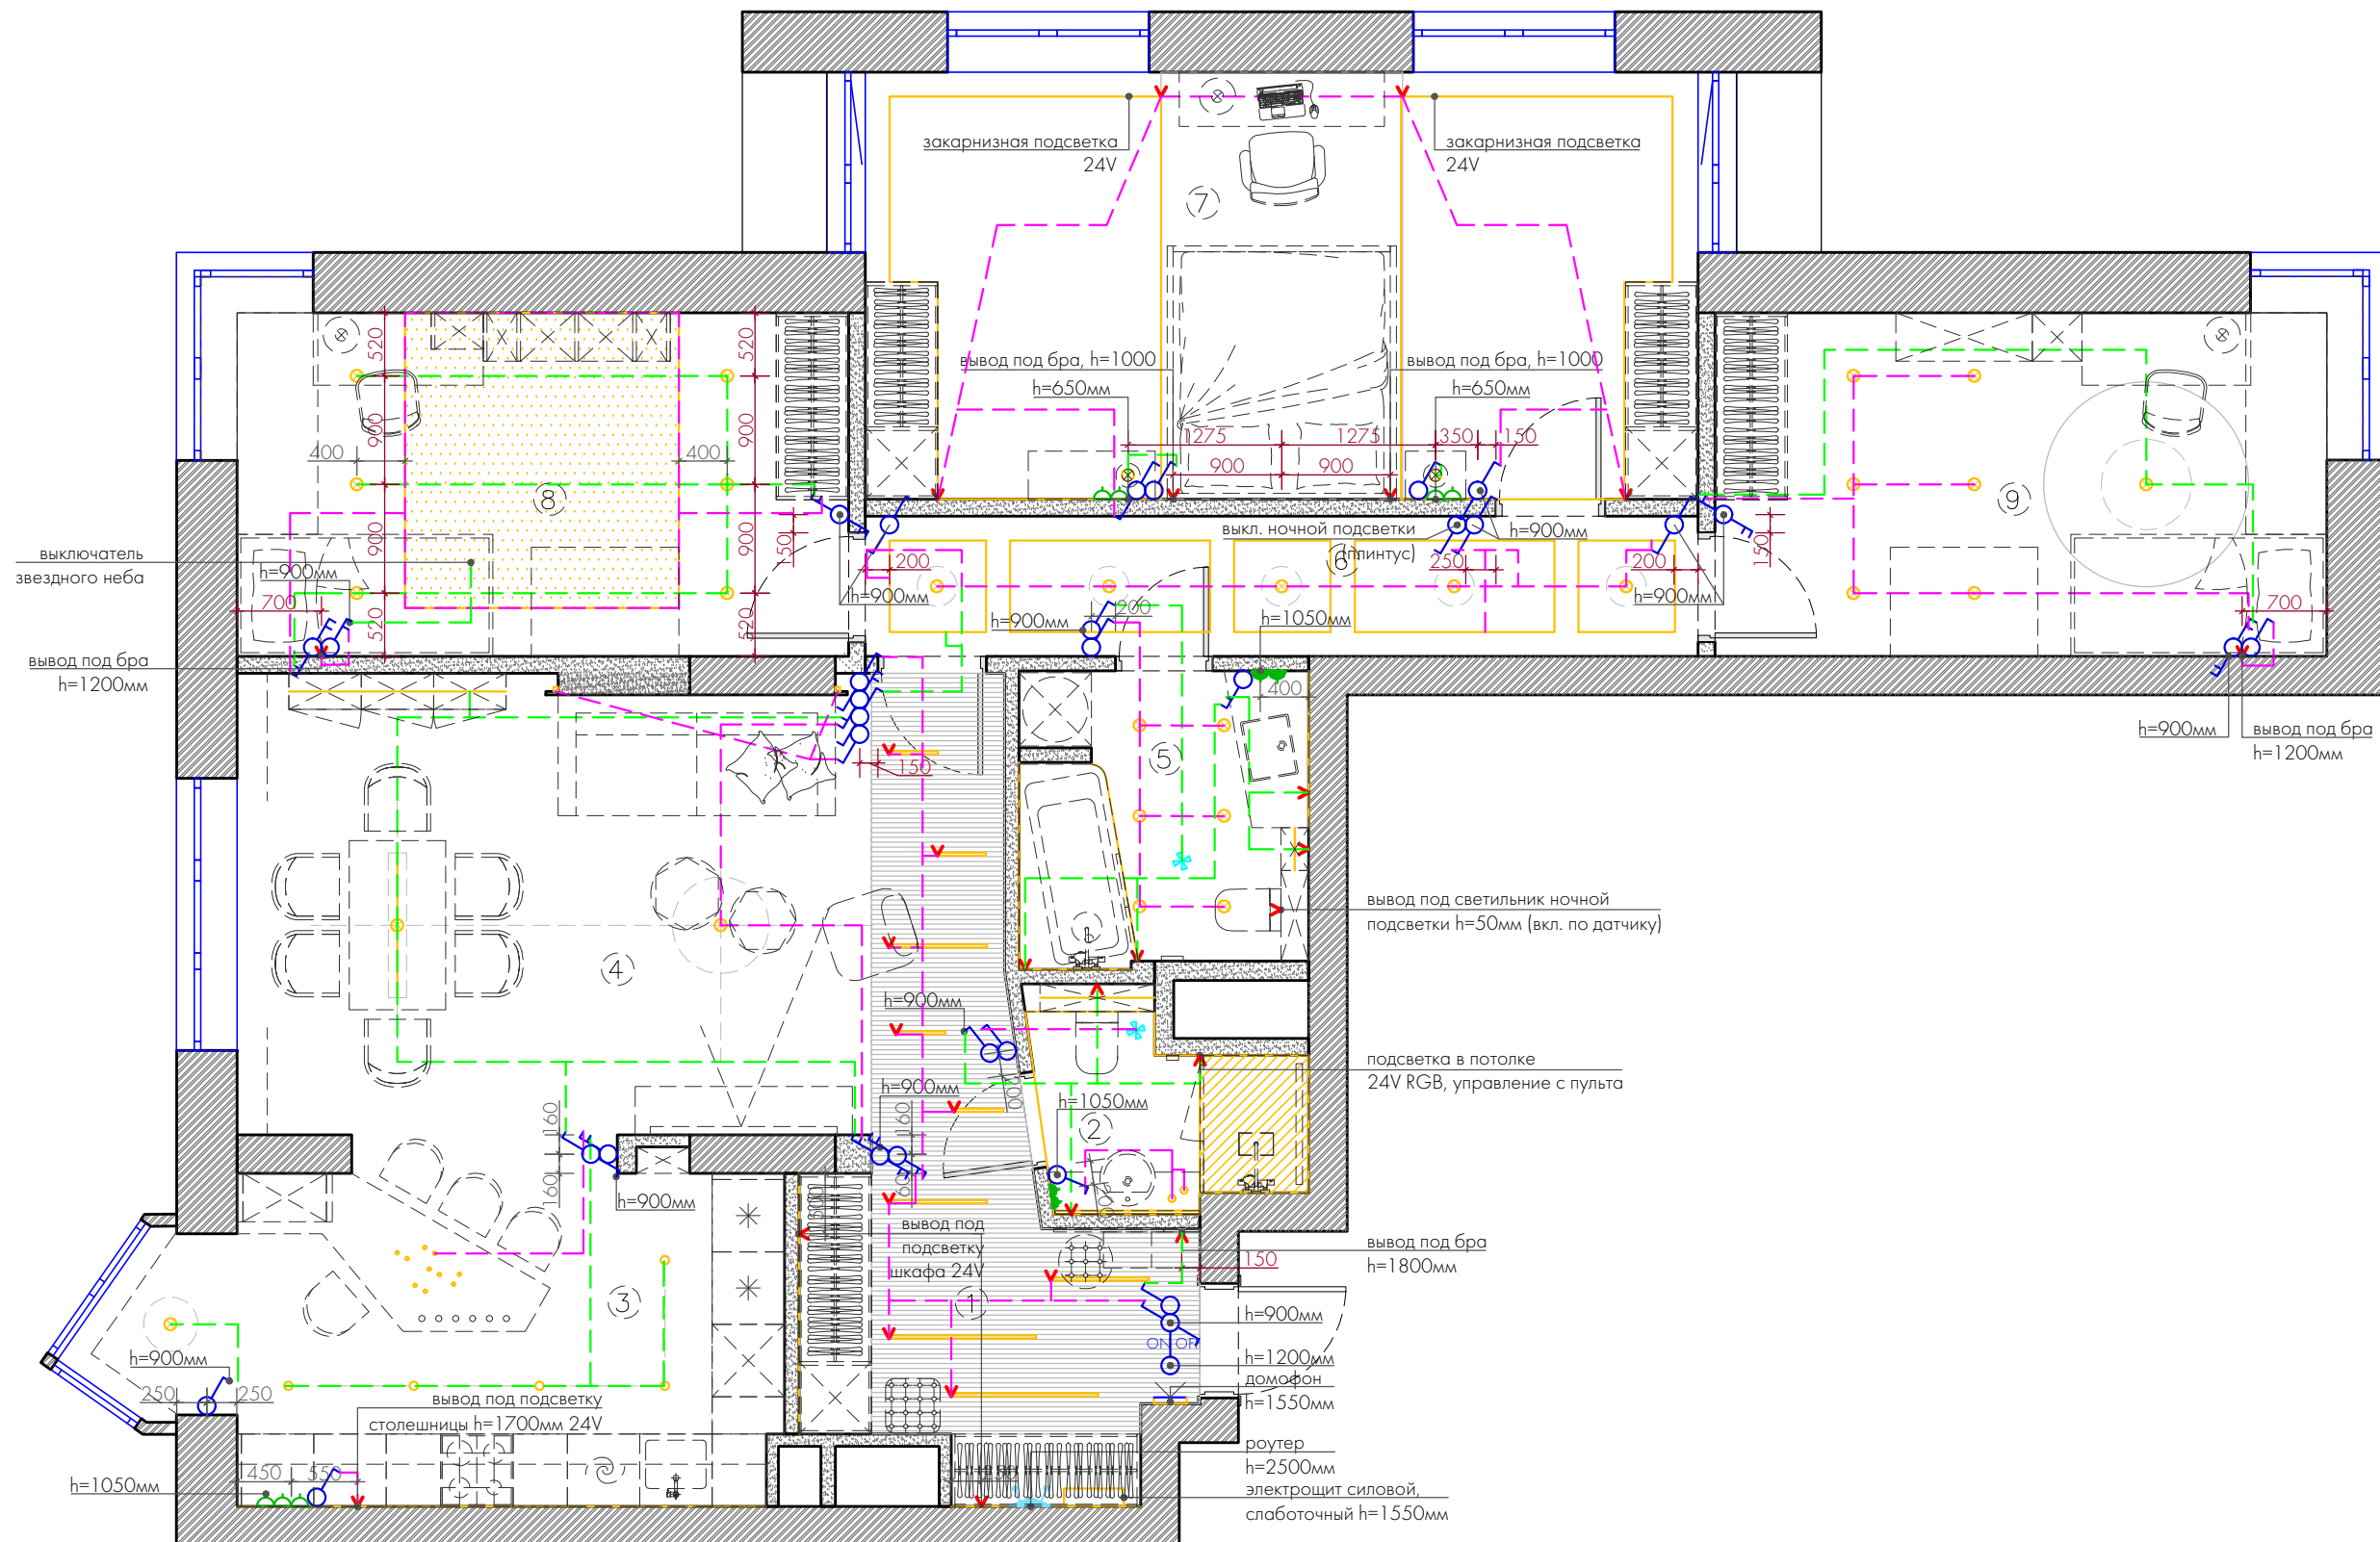

Экспликация помещений		
1	Прихожая	7,9
2	Санузел	3,6
3	Кухня	15,5
4	Гостиная/столовая	25,9
5	Ванная комната	5,9
6	Коридор	8,1
7	Мастер спальня	22,2
8	Детская 1	15,2

Экспликация помещений		
9	Детская 2	15,2
Итого общая площадь:		119,5
Условные обозначения		
	Стены - монолит	
	Стены - пеноблок, пазогребень	
	Одноклавишный выключатель	
	Двухклавишный выключатель	

	Одноклавишный проходной выключатель
	Мастер выключатель
	Встроенный светильник
	Подвесной светильник
	Линейный светильник
	Электрический вывод 220V/24V
	Домофон
	Розетка

	Натяжной потолок
	Профиль для светодиодной ленты 24V
	Вытяжной вентилятор

Примечание:

1. Вывод провода везде сделать с запасом 500мм.
2. Размеры электрощитов и высоту определить на месте.
3. План выполнен по черновым обмерам. Размеры требуют уточнения после монтажных работ и выравнивания стен.
4. Высота выключателей без указания высот 900мм.
5. Расположение электровыводов уточнить по техкартам поставщиков оборудования.
6. Понижающие трансформаторы для светодиодных лент поставить в слаботочный щит. (уточнить подключение светильника или ленты согласно техкарте производителя)

ДИЗАЙН ПРОЕКТ			
ЖК «Лосиный остров», Москва, Погонный проезд, д. 3А, кв. 962			
вед. дизайнер	Смирнова Ю.		
арт. директор	Кондаков Д.		
План с расстановкой выключателей			лист 6