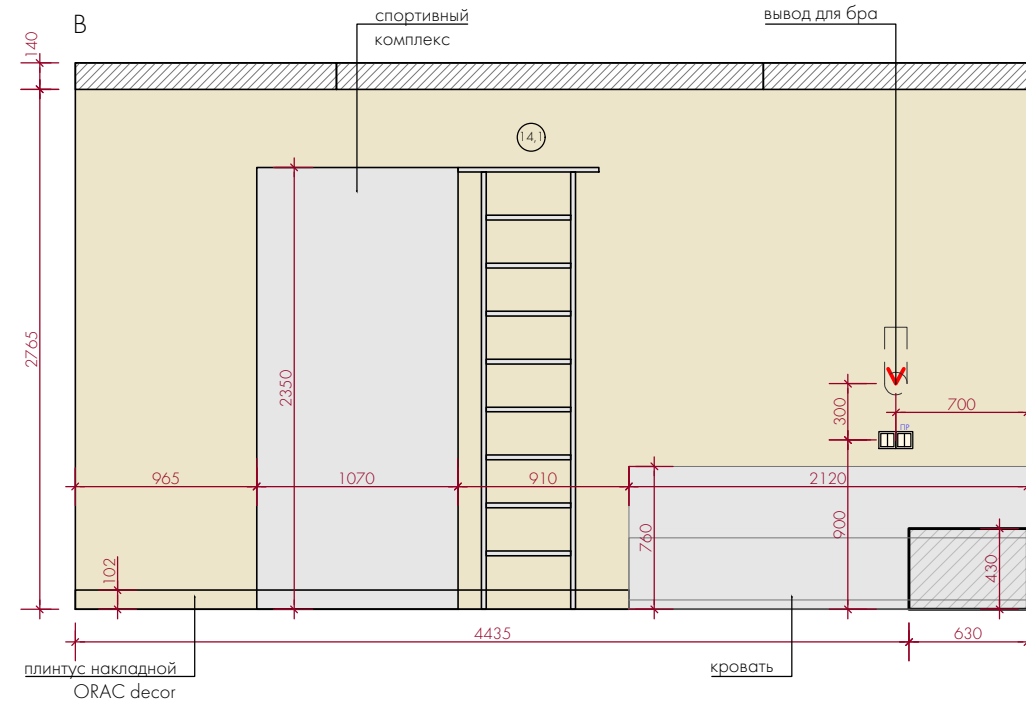

Условные обозначения		Спецификация материалов				
		Наименование	Кол-во шт.	Кол-во (м²)	Кол-во (м³)	Кол-во (пог.м.)
	Краска Little Greene Archive colours LG238, Limestone					
	Краска Little Greene LG151, Slaked Lime Dark	Краска Little Greene Archive colours LG238, Limestone		18,0		
1,2	Площадь стен	Краска Little Greene LG151, Slaked Lime Dark		20,0		

Примечание:

1. Все высоты указаны от уровня "чистого" пола
2. План выполнен по черновым обмерам. Размеры требуют уточнения после монтажных работ и выравнивания стен.

ДИЗАЙН
ПРОЕКТ

ЖК «Лосиный остров», Москва, Погонный проезд, д. 3А, кв. 962

вед. дизайнер Смирнова Ю.

арт. директор Кондаков Д.

Развертка Детская 1
(младшего)

лист

22