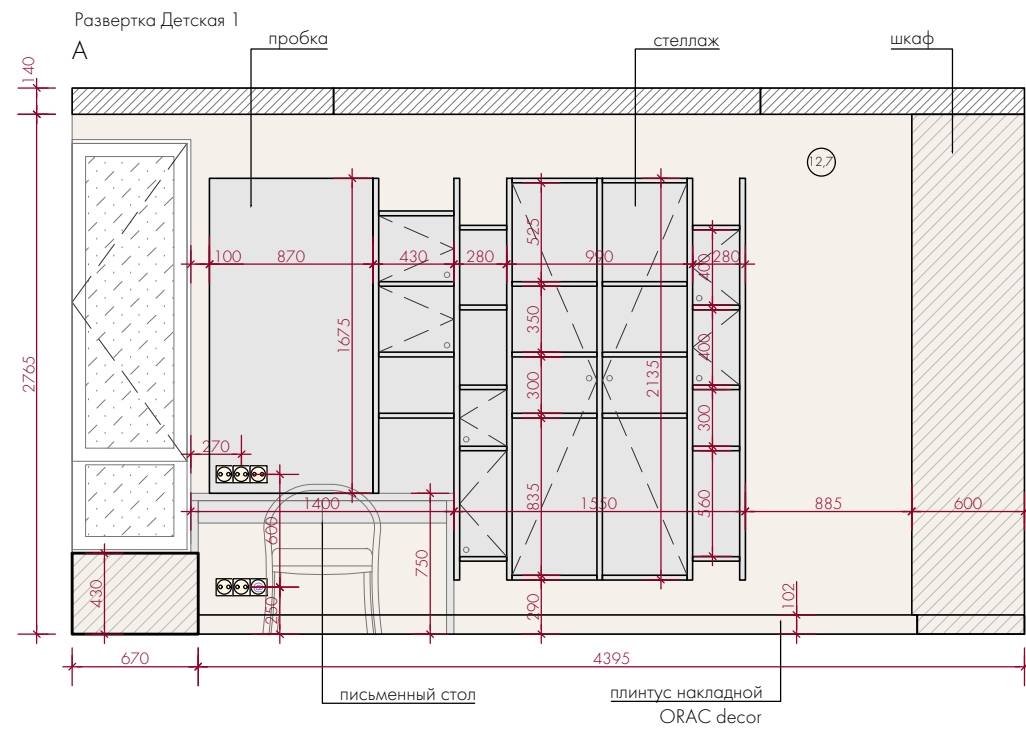

Условные обозначения		Спецификация материалов				
		Наименование	Кол-во шт.	Кол-во (м²)	Кол-во (м³)	Кол-во (пог.м.)
	Краска Little Greene Archive colours LG238, Limestone					
	Краска Little Greene LG151, Slaked Lime Dark	Краска Little Greene Archive colours LG238, Limestone		18,0		
1,2	Площадь стен	Краска Little Greene LG151, Slaked Lime Dark		20,0		

Примечание:

1. Все высоты указаны от уровня "чистого" пола
2. План выполнен по черновым обмерам. Размеры требуют уточнения после монтажных работ и выравнивания стен.

ДИЗАЙН
ПРОЕКТ

ЖК «Лосиный остров», Москва, Погонный проезд, д. 3А, кв. 962

вед. дизайнер Смирнова Ю.

арт. директор Кондаков Д.

Развертка Детская 1
(младшего)

лист

22