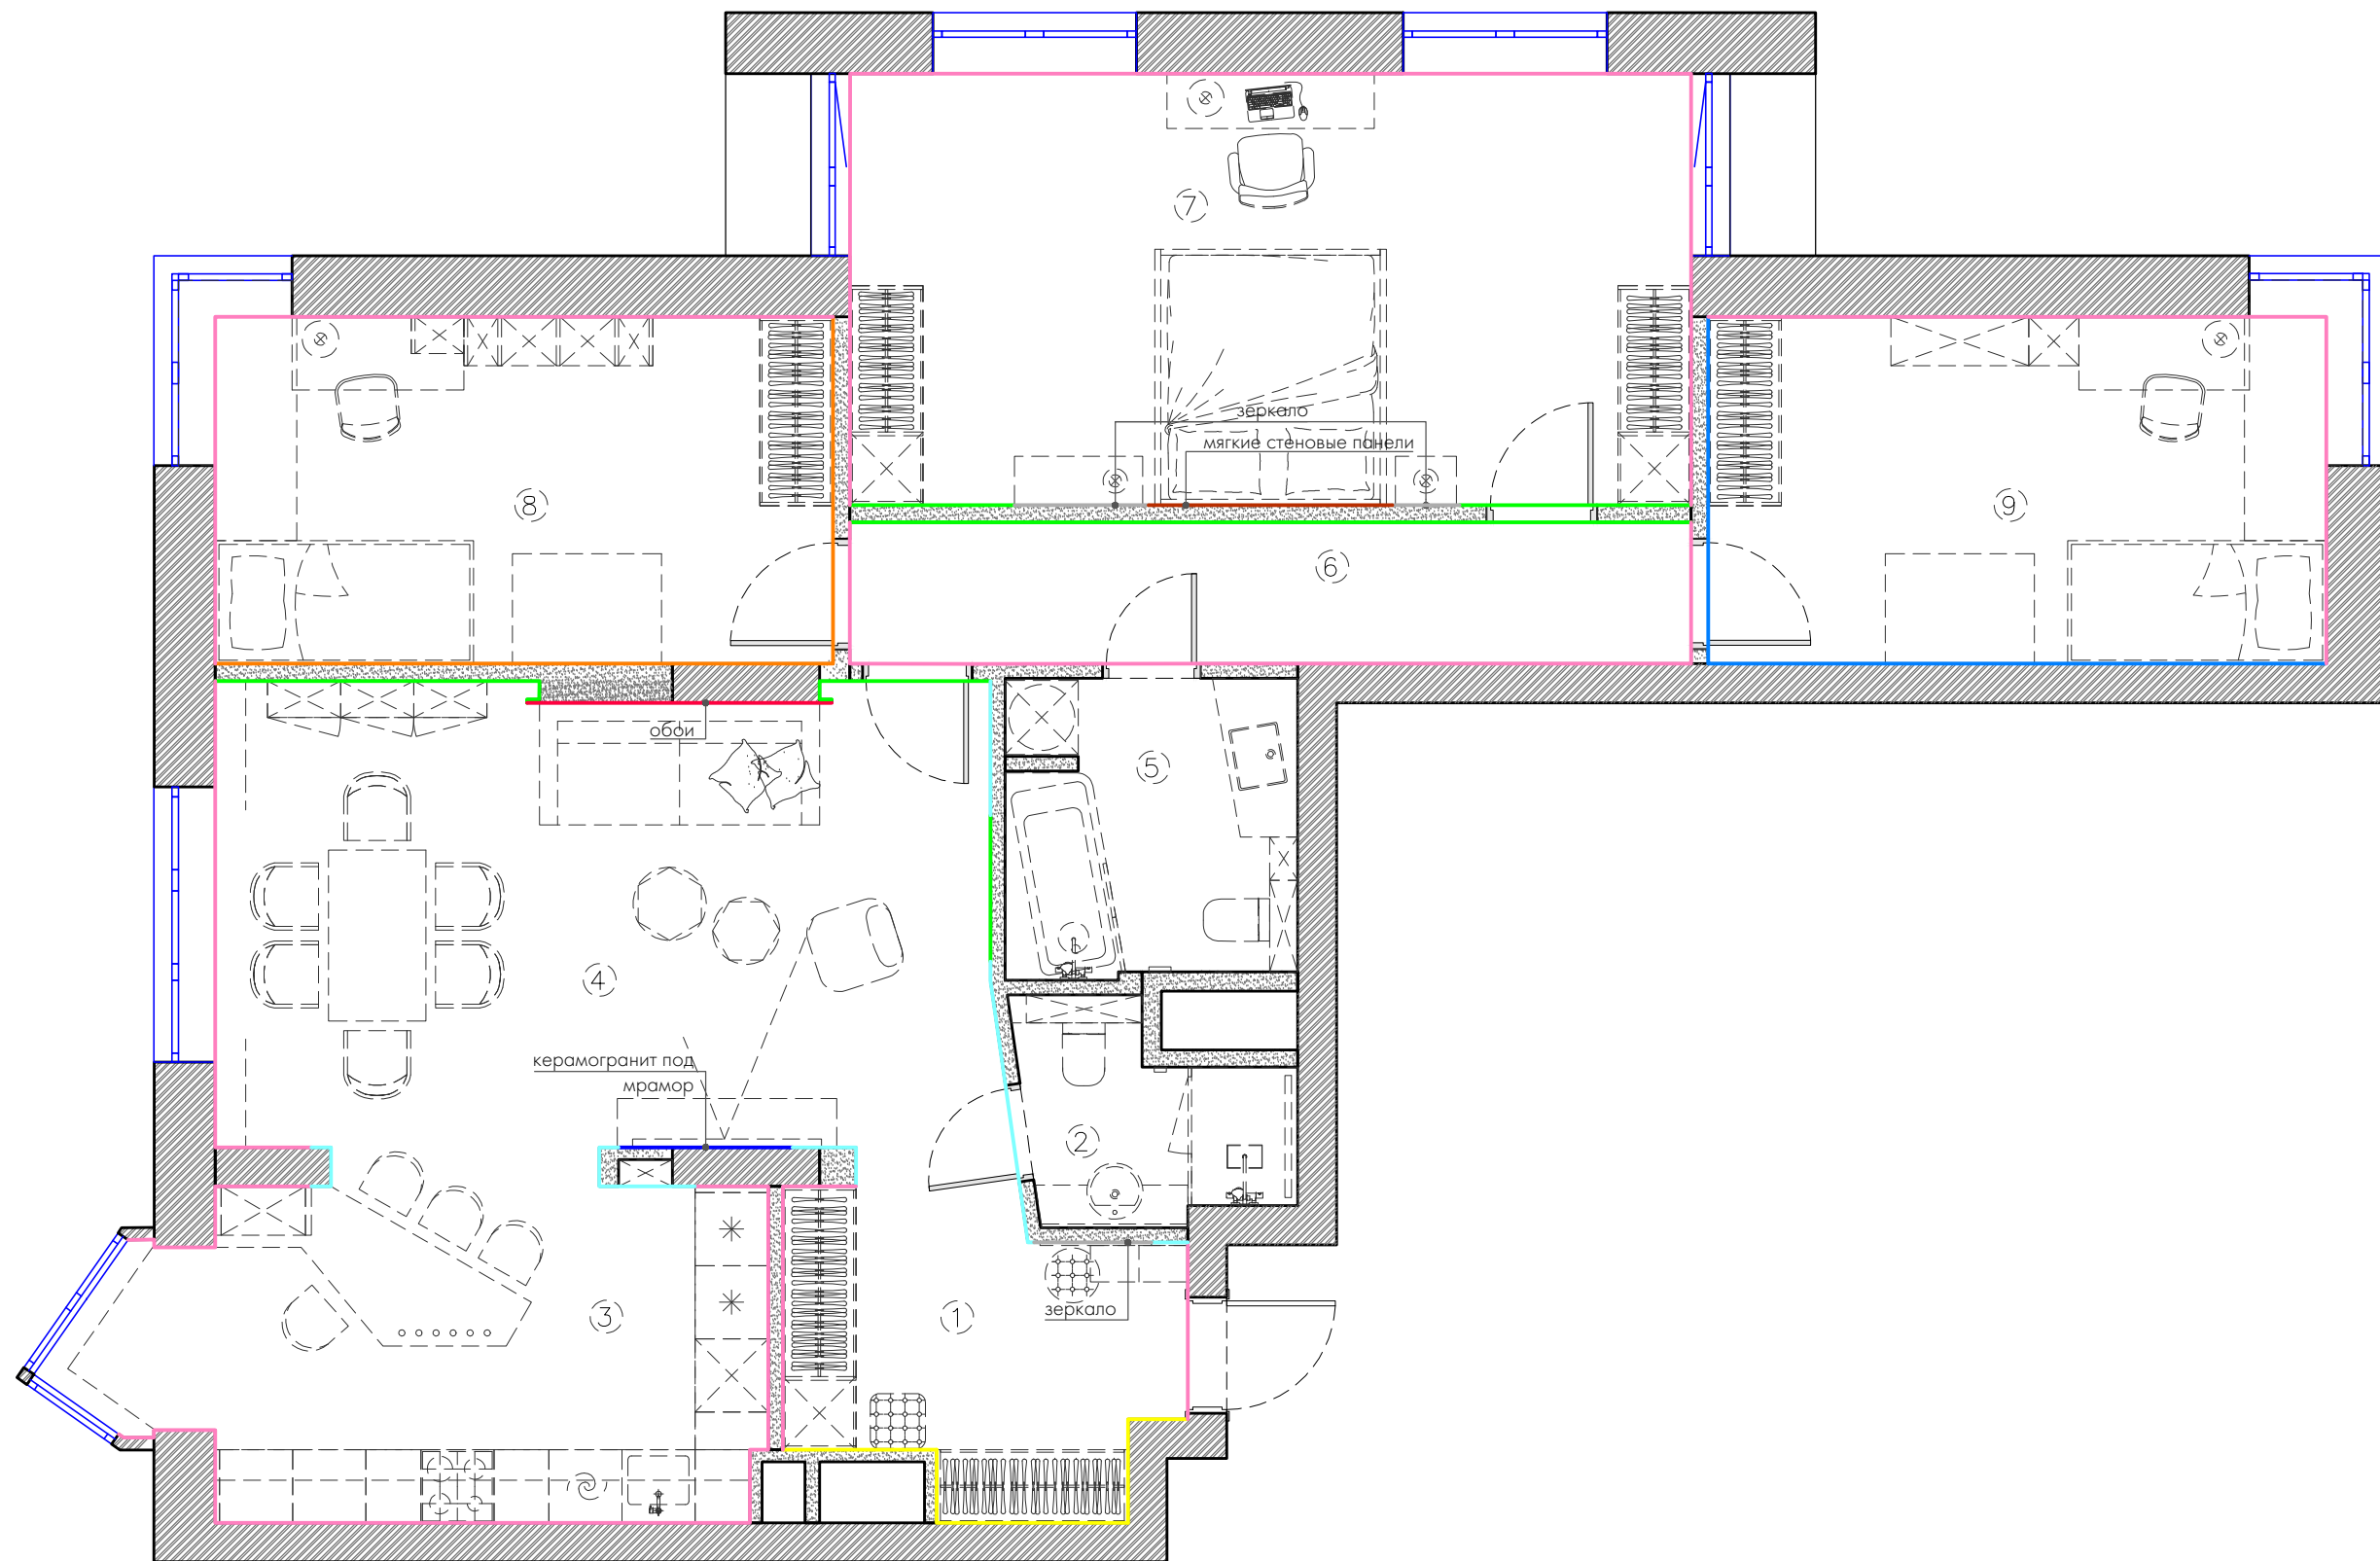

Экспликация помещений			Экспликация помещений			Спецификация материалов					ДИЗАЙН ПРОЕКТ				
1	Прихожая	7,9	9	Детская 2	15,2	—	Деревянные панели	Наименование	Кол-во шт.	Кол-во (м²)	Кол-во (м³)	Кол-во (пог.м.)		ЖК «Лосиный остров», Москва, Погонный проезд, д. 3А, кв. 962	
2	Санузел	3,6	Итого общая площадь:		119,5	—	Керамогранит под мрамор, 160x80	Краска Little Greene Archive colours LG238, Limestone		138,4			вед. дизайнер		Смирнова Ю.
3	Кухня	15,5	Условные обозначения			—	Краска Paint Library 622, TEAL	Краска Designers Guild Earth Tones Norfolk Gold, DG169	23,3				арт. директор	Кондаков Д.	
4	Гостиная/столовая	25,9		Стены - монолит		—	Обои, 2500x2850 (h)	Керамогранит под мрамор, 160x80	4,5				План покраски стен		
5	Ванная комната	5,9		Стены - пеноблок, пазогребень		—	Краска Little Greene LG151, Slaked Lime Dark	Краска Paint Library 622, TEAL	51,5						лист
6	Коридор	8,1		Краска Little Greene Archive colours LG238, Limestone		—	Краска Sanderson Midnight Blue	Краска Little Greene LG151, Slaked Lime Dark	20,0				12		
7	Мастер спальня	22,2		Краска Designers Guild Earth Tones Norfolk Gold, DG169		Примечание:		Краска Sanderson Midnight Blue	20,3						
8	Детская 1	15,2				1.	Фактический цвет краски согласовывается по образцам.								
						2.	План выполнен по черновым обмерам. Размеры требуют уточнения после монтажных работ и выравнивания стен.