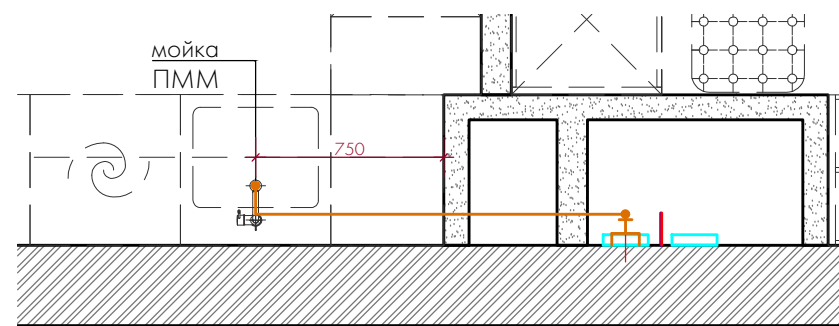

Кухня

Экспликация помещений		
1	Прихожая	7,9
2	Санузел	3,6
3	Кухня	15,5
4	Гостиная/столовая	25,9
5	Ванная комната	5,9
6	Коридор	8,1
7	Мастер спальня	22,2
8	Детская 1	15,2

Экспликация помещений		
9	Детская 2	15,2
Итого общая площадь:		119,5
Условные обозначения		
	Стены - монолит	
	Стены - пеноблок, пазогребень	
	Проектируемая бытовая канализация	

Примечание:

1. За 0.000 принята отметка чистового пола
2. Размеры указаны с учетом чистовой отделки
3. Все выходы под сантехнику сделать согласно тех. картам производителя.
4. Установить систему защиты от протечек. Точное расположение датчиков уточнить с управляющим стройкой на месте
5. План выполнен по черновым обмерам, все размеры в проекте требуют уточнения.

ДИЗАЙН
ПРОЕКТ

ЖК «Лосиный остров», Москва, Погонный проезд, д. 3А, кв. 962

вед. дизайнер Смирнова Ю.

арт. директор Кондаков Д.

Схема привязки сантехники.
Канализация

лист

13