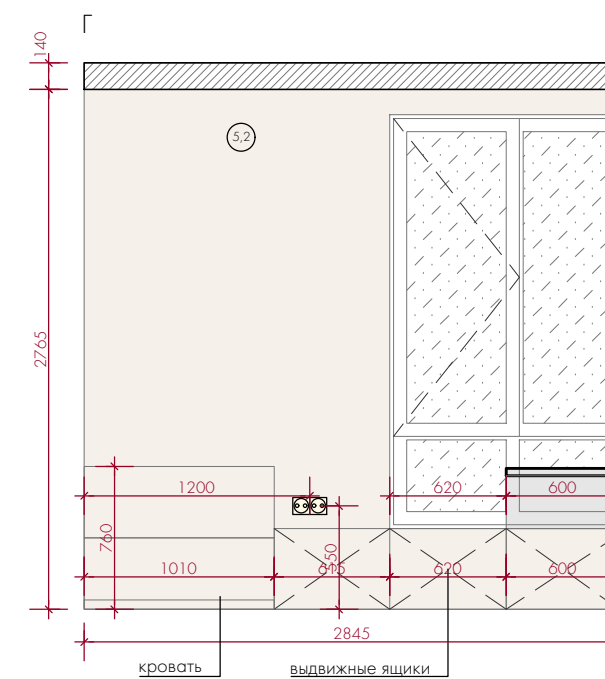

Условные обозначения		Спецификация материалов				
		Наименование	Кол-во шт.	Кол-во (м²)	Кол-во (м³)	Кол-во (пог.м.)
	Краска Little Greene Archive colours LG238, Limestone					
	Краска Little Greene LG151, Slaked Lime Dark	Краска Little Greene Archive colours LG238, Limestone		18,0		
1,2	Площадь стен	Краска Little Greene LG151, Slaked Lime Dark		20,0		

Примечание:

1. Все высоты указаны от уровня "чистого" пола
2. План выполнен по черновым обмерам. Размеры требуют уточнения после монтажных работ и выравнивания стен.

ДИЗАЙН
ПРОЕКТ

ЖК «Лосиный остров», Москва, Погонный проезд, д. 3А, кв. 962

вед. дизайнер Смирнова Ю.

арт. директор Кондаков Д.

Развертка Детская 1
(младшего)

лист

22