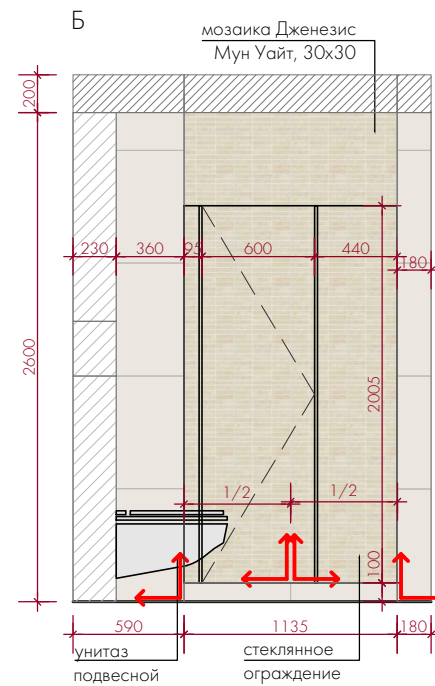

Условные обозначения		Спецификация материалов			
Обозначение	Наименование	Кол-во шт.	Кол-во (м²)	Кол-во (м³)	Кол-во (пог.м.)
	Мозаика Дженезис Мун Уайт, 30x30				
	Керамогранит Дженезис Мун Уайт 60x120				
	Зеркало				
	Начало раскладки				

Примечание:
1. Все высоты указаны от уровня "чистого" пола
2. План выполнен по черновым обмерам. Размеры требуют уточнения после монтажных работ и выравнивания стен.

ДИЗАЙН
ПРОЕКТ

ЖК «Лосиный остров», Москва, Погонный проезд, д. 3А, кв. 962

вед. дизайнер Смирнова Ю.
арт. директор Кондаков Д.

Развертка Санузел

лист

16