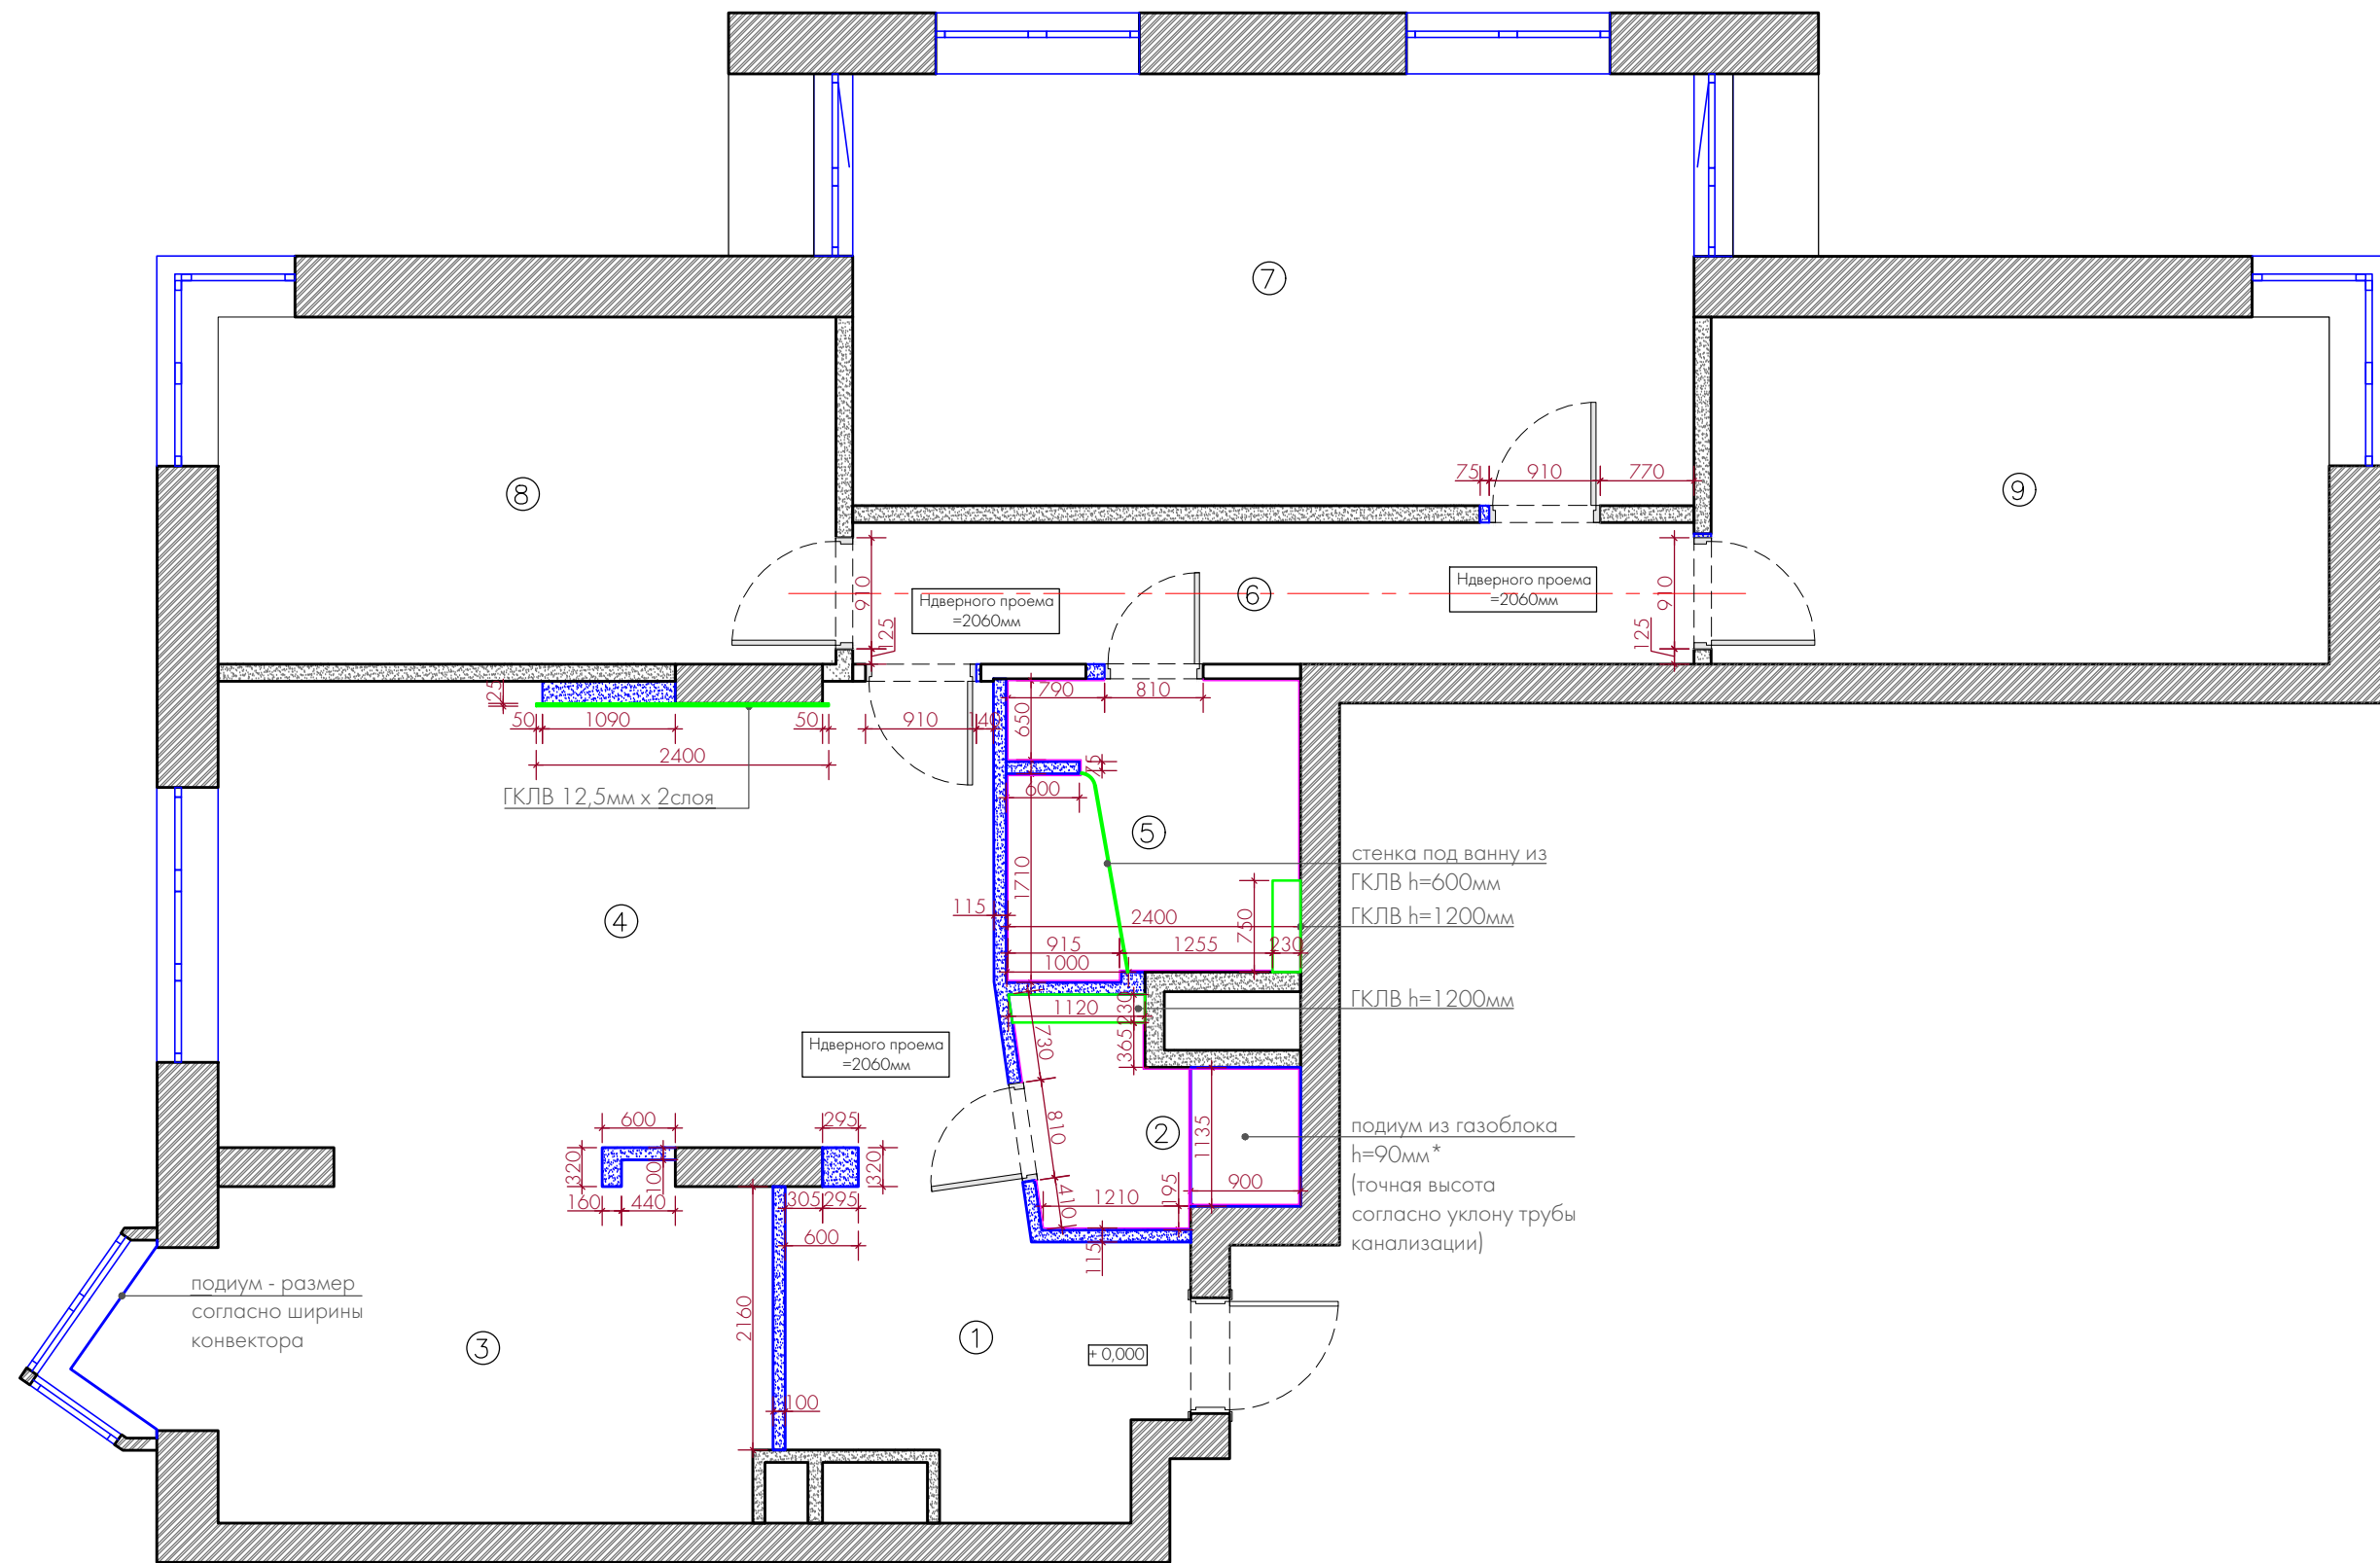

Экспликация помещений		
1	Прихожая	7,9
2	Санузел	3,6
3	Кухня	15,5
4	Гостиная/столовая	25,9
5	Ванная комната	5,9
6	Коридор	8,1
7	Мастер спальня	22,2
8	Детская 1	15,2

Экспликация помещений		
9	Детская 2	15,2
Итого общая площадь:		119,5

Условные обозначения	
	Стены - монолит
	Стены - пеноблок, пазогребень
	Газоблок YTONG 625x250x100 мм
	ГКЛВ

Спецификация материалов				
Наименование	Кол-во шт.	Кол-во (м²)	Кол-во (м³)	Кол-во (пог.м.)
Газоблок YTONG 625x250x100 мм			3,0	

1. Примечание:
1. За 0.000 принята отметка чистового пола
  2. Размеры указаны с учетом чистовой отделки
  3. Размеры дверных проемов зависят от выбранной модели и поставщика.
  4. Предусмотреть все необходимые закладные под навесную мебель на стенах.
  5. Стыковка внутренних и внешних углов стен 90°.
  6. Оборудовать ревизионные лючки для доступа к коммуникациям. Точное расположение утвердить с управляющим строительной фирмой на месте.
  7. Устройство поддона в строительном исполнении согласовано с заказчиком
  8. В помещениях с повышенной влажностью использовать влагостойкий ГКЛ.
  9. План выполнен по черновым обмерам, все размеры в проекте требуют уточнения.

ДИЗАЙН
ПРОЕКТ

ЖК «Лосиный остров», Москва, Погонный проезд, д. 3А, кв. 962

вед. дизайнер Смирнова Ю.

арт. директор Кондаков Д.

План монтажа

лист

5