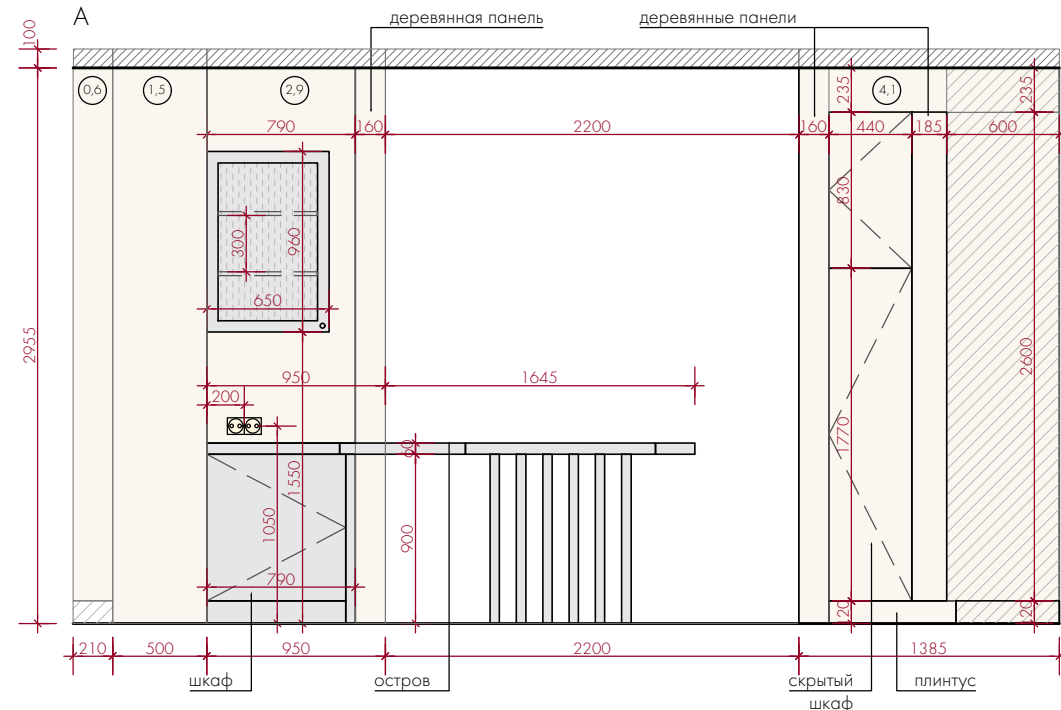

Развертка Кухня

Условные обозначения

	Краска Little Greene Archive colours LG238, Limestone
	Керамогранит

Примечание:

1. Все высоты указаны от уровня "чистого" пола
2. План выполнен по черновым обмерам. Размеры требуют уточнения после монтажных работ и выравнивания стен.

Спецификация материалов

Наименование	Кол-во шт.	Кол-во (м²)	Кол-во (м³)	Кол-во (пог.м.)
Краска Little Greene Archive colours LG238, Limestone		38,9		

ДИЗАЙН
ПРОЕКТ

ЖК «Лосиный остров», Москва, Погонный проезд, д. 3А, кв. 962

вед. дизайнер Смирнова Ю.

арт. директор Кондаков Д.

Развертка Кухня

лист

17