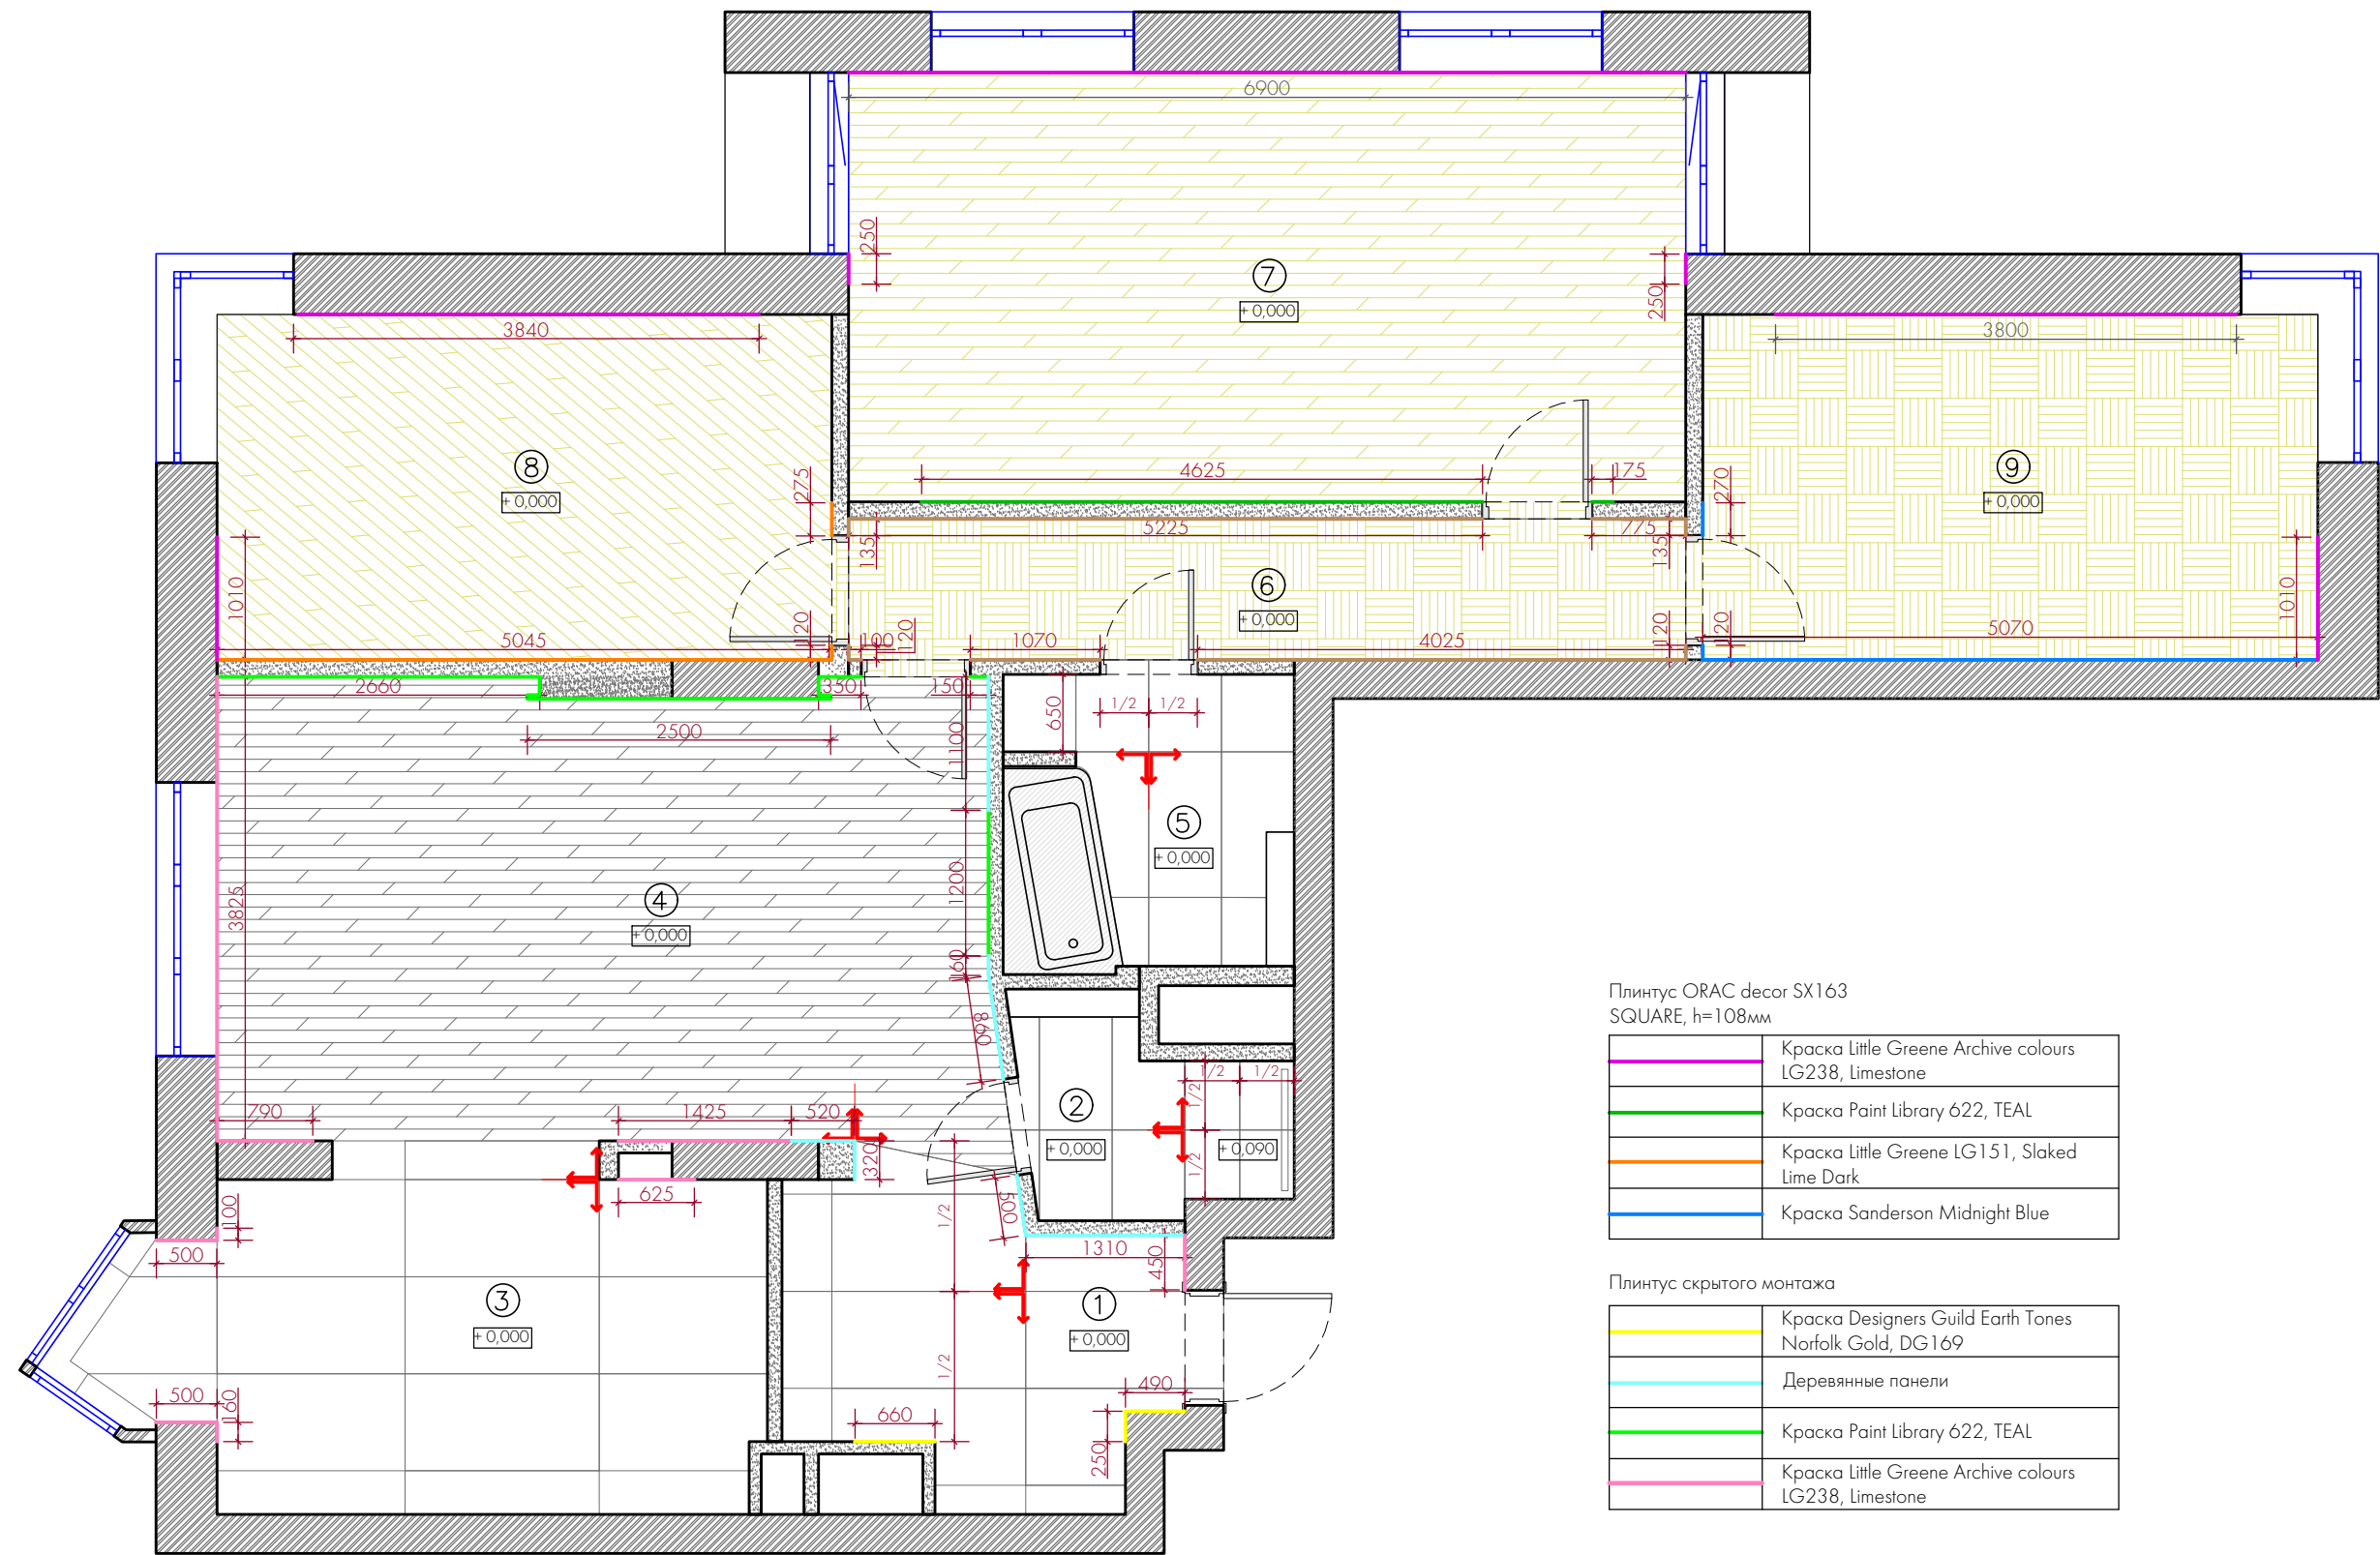

Плинтус ORAC decor SX163
SQUARE, h=108мм

	Краска Little Greene Archive colours LG238, Limestone
	Краска Paint Library 622, TEAL
	Краска Little Greene LG151, Slaked Lime Dark
	Краска Sanderson Midnight Blue

Плинтус скрытого монтажа

	Краска Designers Guild Earth Tones Norfolk Gold, DG169
	Деревянные панели
	Краска Paint Library 622, TEAL
	Краска Little Greene Archive colours LG238, Limestone

Экспликация помещений	
1	Прихожая 7,9
2	Санузел 3,6
3	Кухня 15,5
4	Гостиная/столовая 25,9
5	Ванная комната 5,9
6	Коридор 8,1
7	Мастер спальня 22,2
8	Детская 1 15,2

Экспликация помещений	
9	Детская 2 15,2
Итого общая площадь: 119,5	
Условные обозначения	
	Стены - монолит
	Стены - пеноблок, пазогребень
	Существующее покрытие, оставляем
	Инженерная доска, дуб Висксбург

	Керамогранит под мрамор 160x80 см
	Керамогранит 120x60 см
	Начало раскладки
	LED плинтус из мдф с подсветкой Evgrowood 100x16 мм

Примечание:
1. За 0.000 принята отметка чистового пола
2. Размеры указаны с учетом чистовой отделки
3. Все площади приведены без учета запаса и подрезки материала
4. Стыковку разных покрытий пола между помещениями делать под полотном двери.
5. План выполнен по черновым обмерам, все размеры в проекте требуют уточнения.

Спецификация материалов				
Наименование	Кол-во шт.	Кол-во (м²)	Кол-во (м³)	Кол-во (пог.м.)
Инженерная доска, дуб Висксбург		25,9		
Керамогранит под мрамор 160x80 см		7,7+15,0		
Керамогранит под мрамор 120x60 см		4,5		
Керамогранит Italon 120x60 см		2,5		
Плинтус ORAC decor SX 163 SQUARE, h=108мм				33,0
LED плинтус из мдф с подств. Evgrowood 100x16 мм				12,0
Плинтус скрытого монтажа				22,0

ДИЗАЙН ПРОЕКТ			
ЖК «Лосиный остров», Москва, Погонный проезд, д. 3А, кв. 962			
вед. дизайнер	Смирнова Ю.		
арт. директор	Кондаков Д.		
План напольных покрытий			лист 9