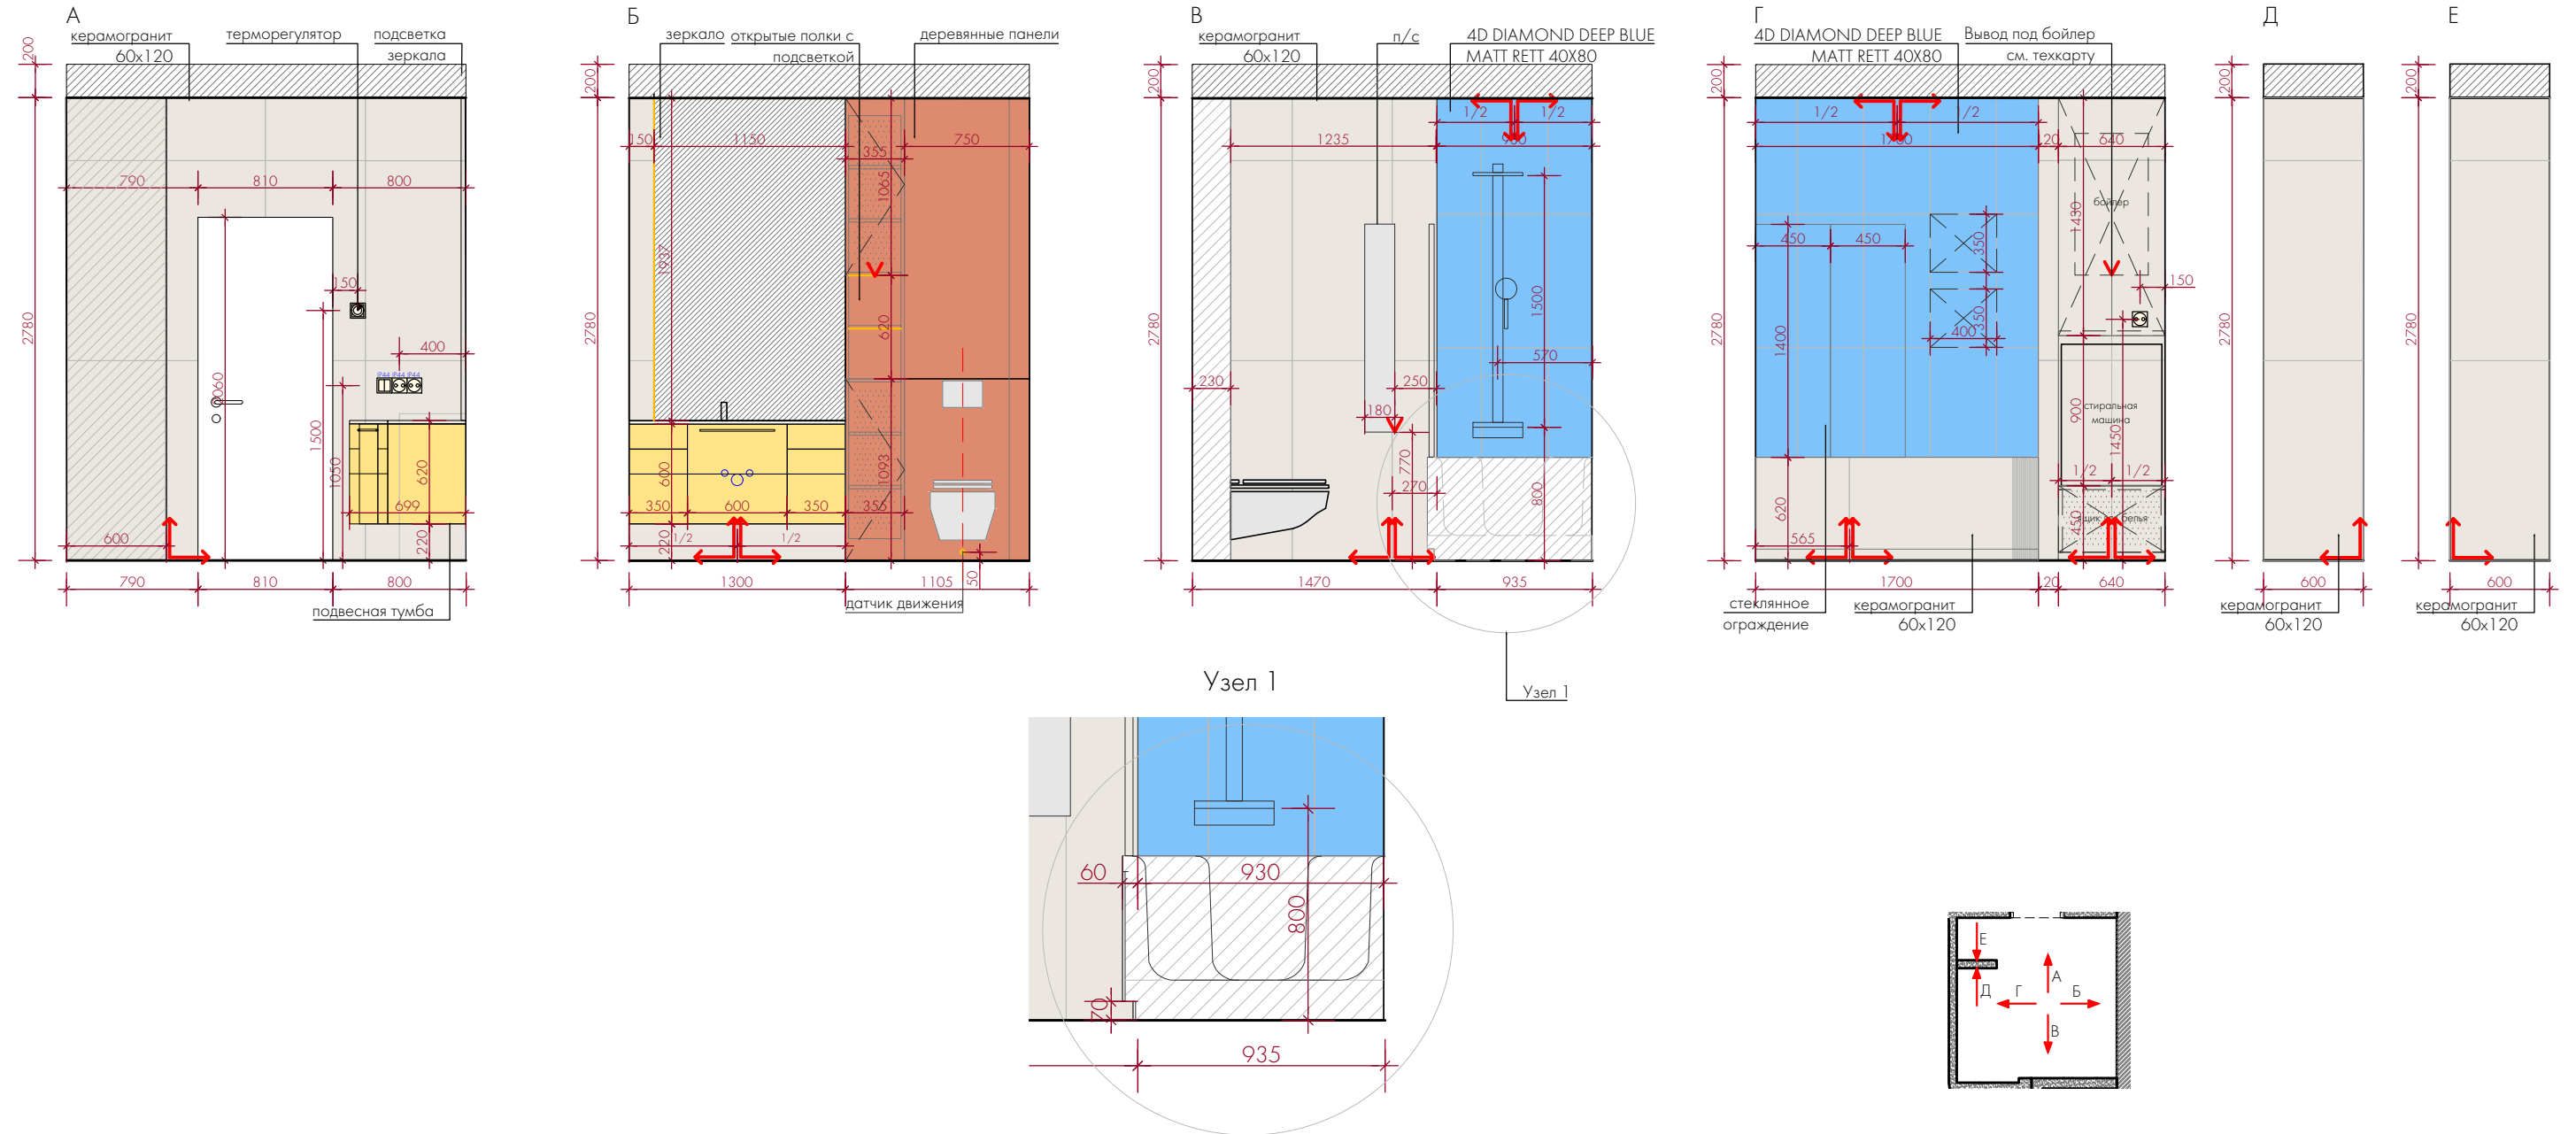

Развертка Ванная комната

Условные обозначения	
	4D DIAMOND DEEP BLUE MATT RETT 40X80
	Керамогранит под мрамор 60x120
	Деревянные панели
	Зеркало
	Начало раскладки

Спецификация материалов				
Наименование	Кол-во шт.	Кол-во (м²)	Кол-во (м³)	Кол-во (пог.м.)
4D DIAMOND DEEP BLUE MATT RETT 40X80	24			
Керамогранит под мрамор	25			

Примечание:
1. Все высоты указаны от уровня "чистого" пола
2. План выполнен по черновым обмерам. Размеры требуют уточнения после монтажных работ и выравнивания стен.

ДИЗАЙН
ПРОЕКТ

ЖК «Лосиный остров», Москва, Погонный проезд, д. 3А, кв. 962

вед. дизайнер Смирнова Ю.

арт. директор Кондаков Д.

Развертка Ванная комната

лист

19