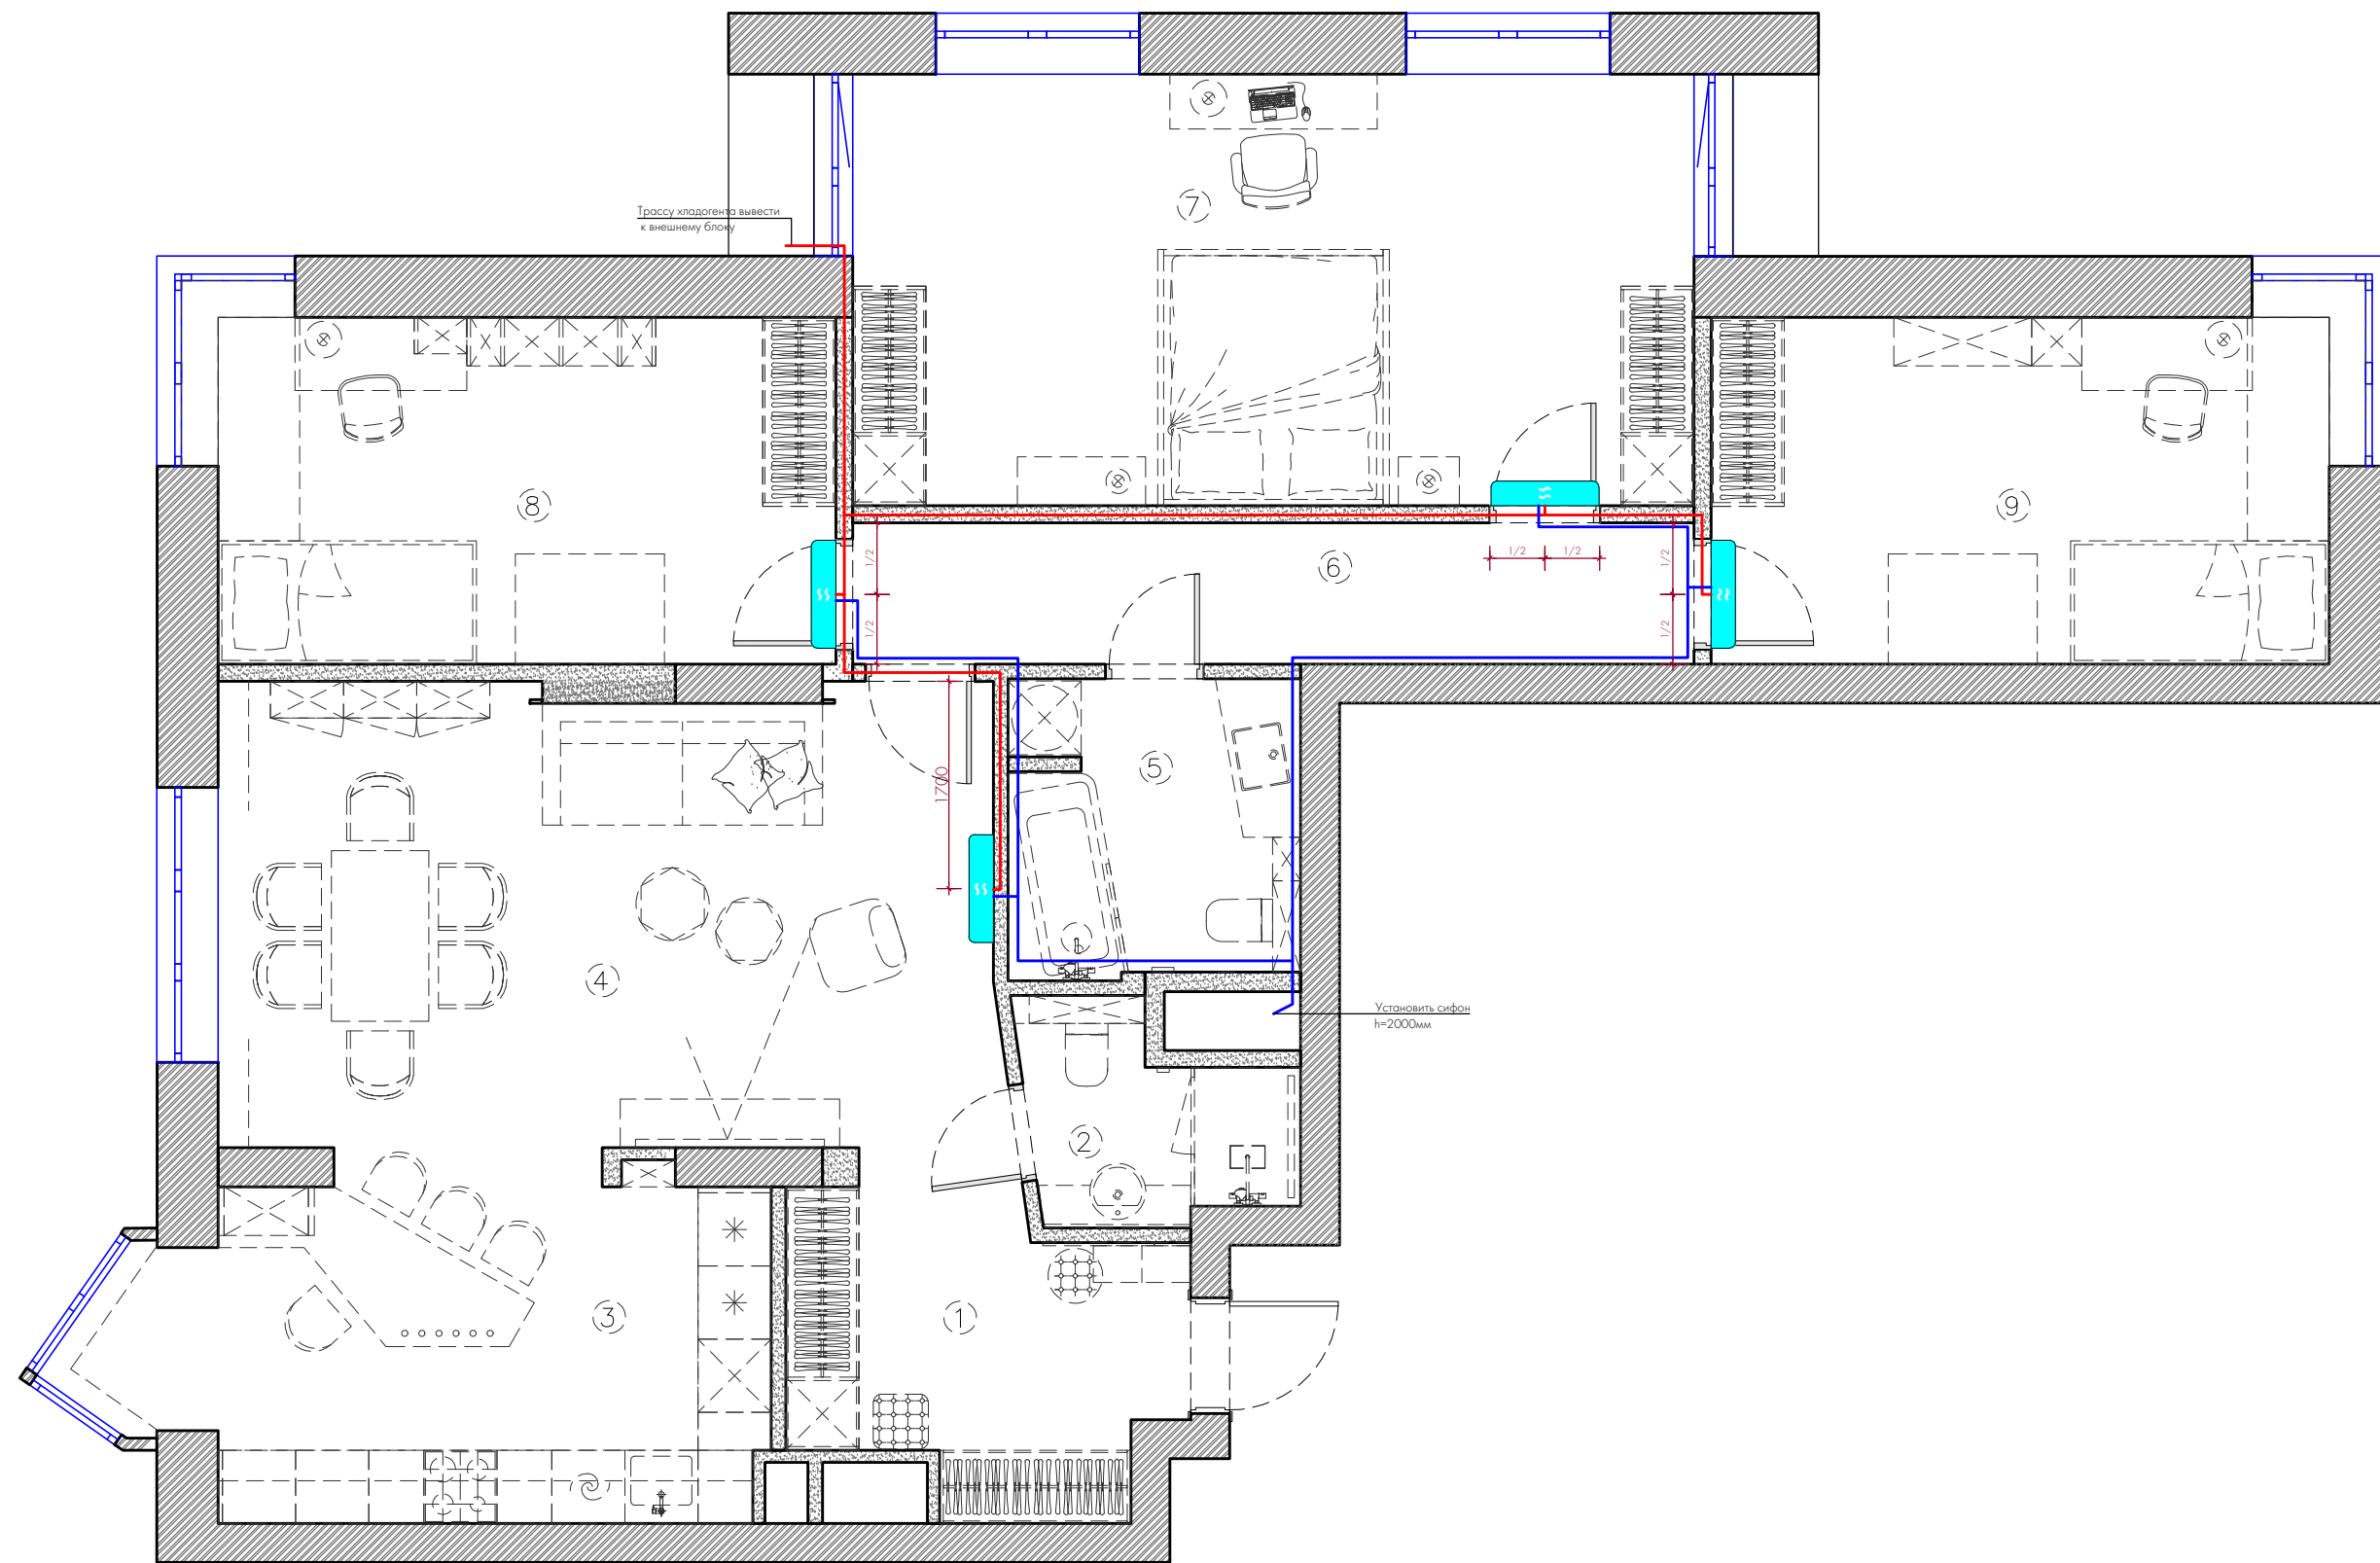

Экспликация помещений		
1	Прихожая	7,9
2	Санузел	3,6
3	Кухня	15,5
4	Гостиния/столовая	25,9
5	Ванная комната	5,9
6	Коридор	8,1
7	Мастер спальня	22,2
8	Детская 1	15,2

Экспликация помещений		
9	Детская 2	15,2
Итого общая площадь:		119,5
Условные обозначения		
	Стены - монолит	
	Стены - пеноблок, пазогребень	
	Внутренний блок кондиционера	
	Трасса дренажа	

Примечание:
1. Привязка дана по центру внутреннего блока кондиционера

ДИЗАЙН
ПРОЕКТ

ЖК «Лосиный остров», Москва, Погонный проезд, д. 3А, кв. 962

вед. дизайнер Смирнова Ю.

арт. директор Кондаков Д.

Схема привязки внутренних
блоков кондиционеров

ЛИСТ

24