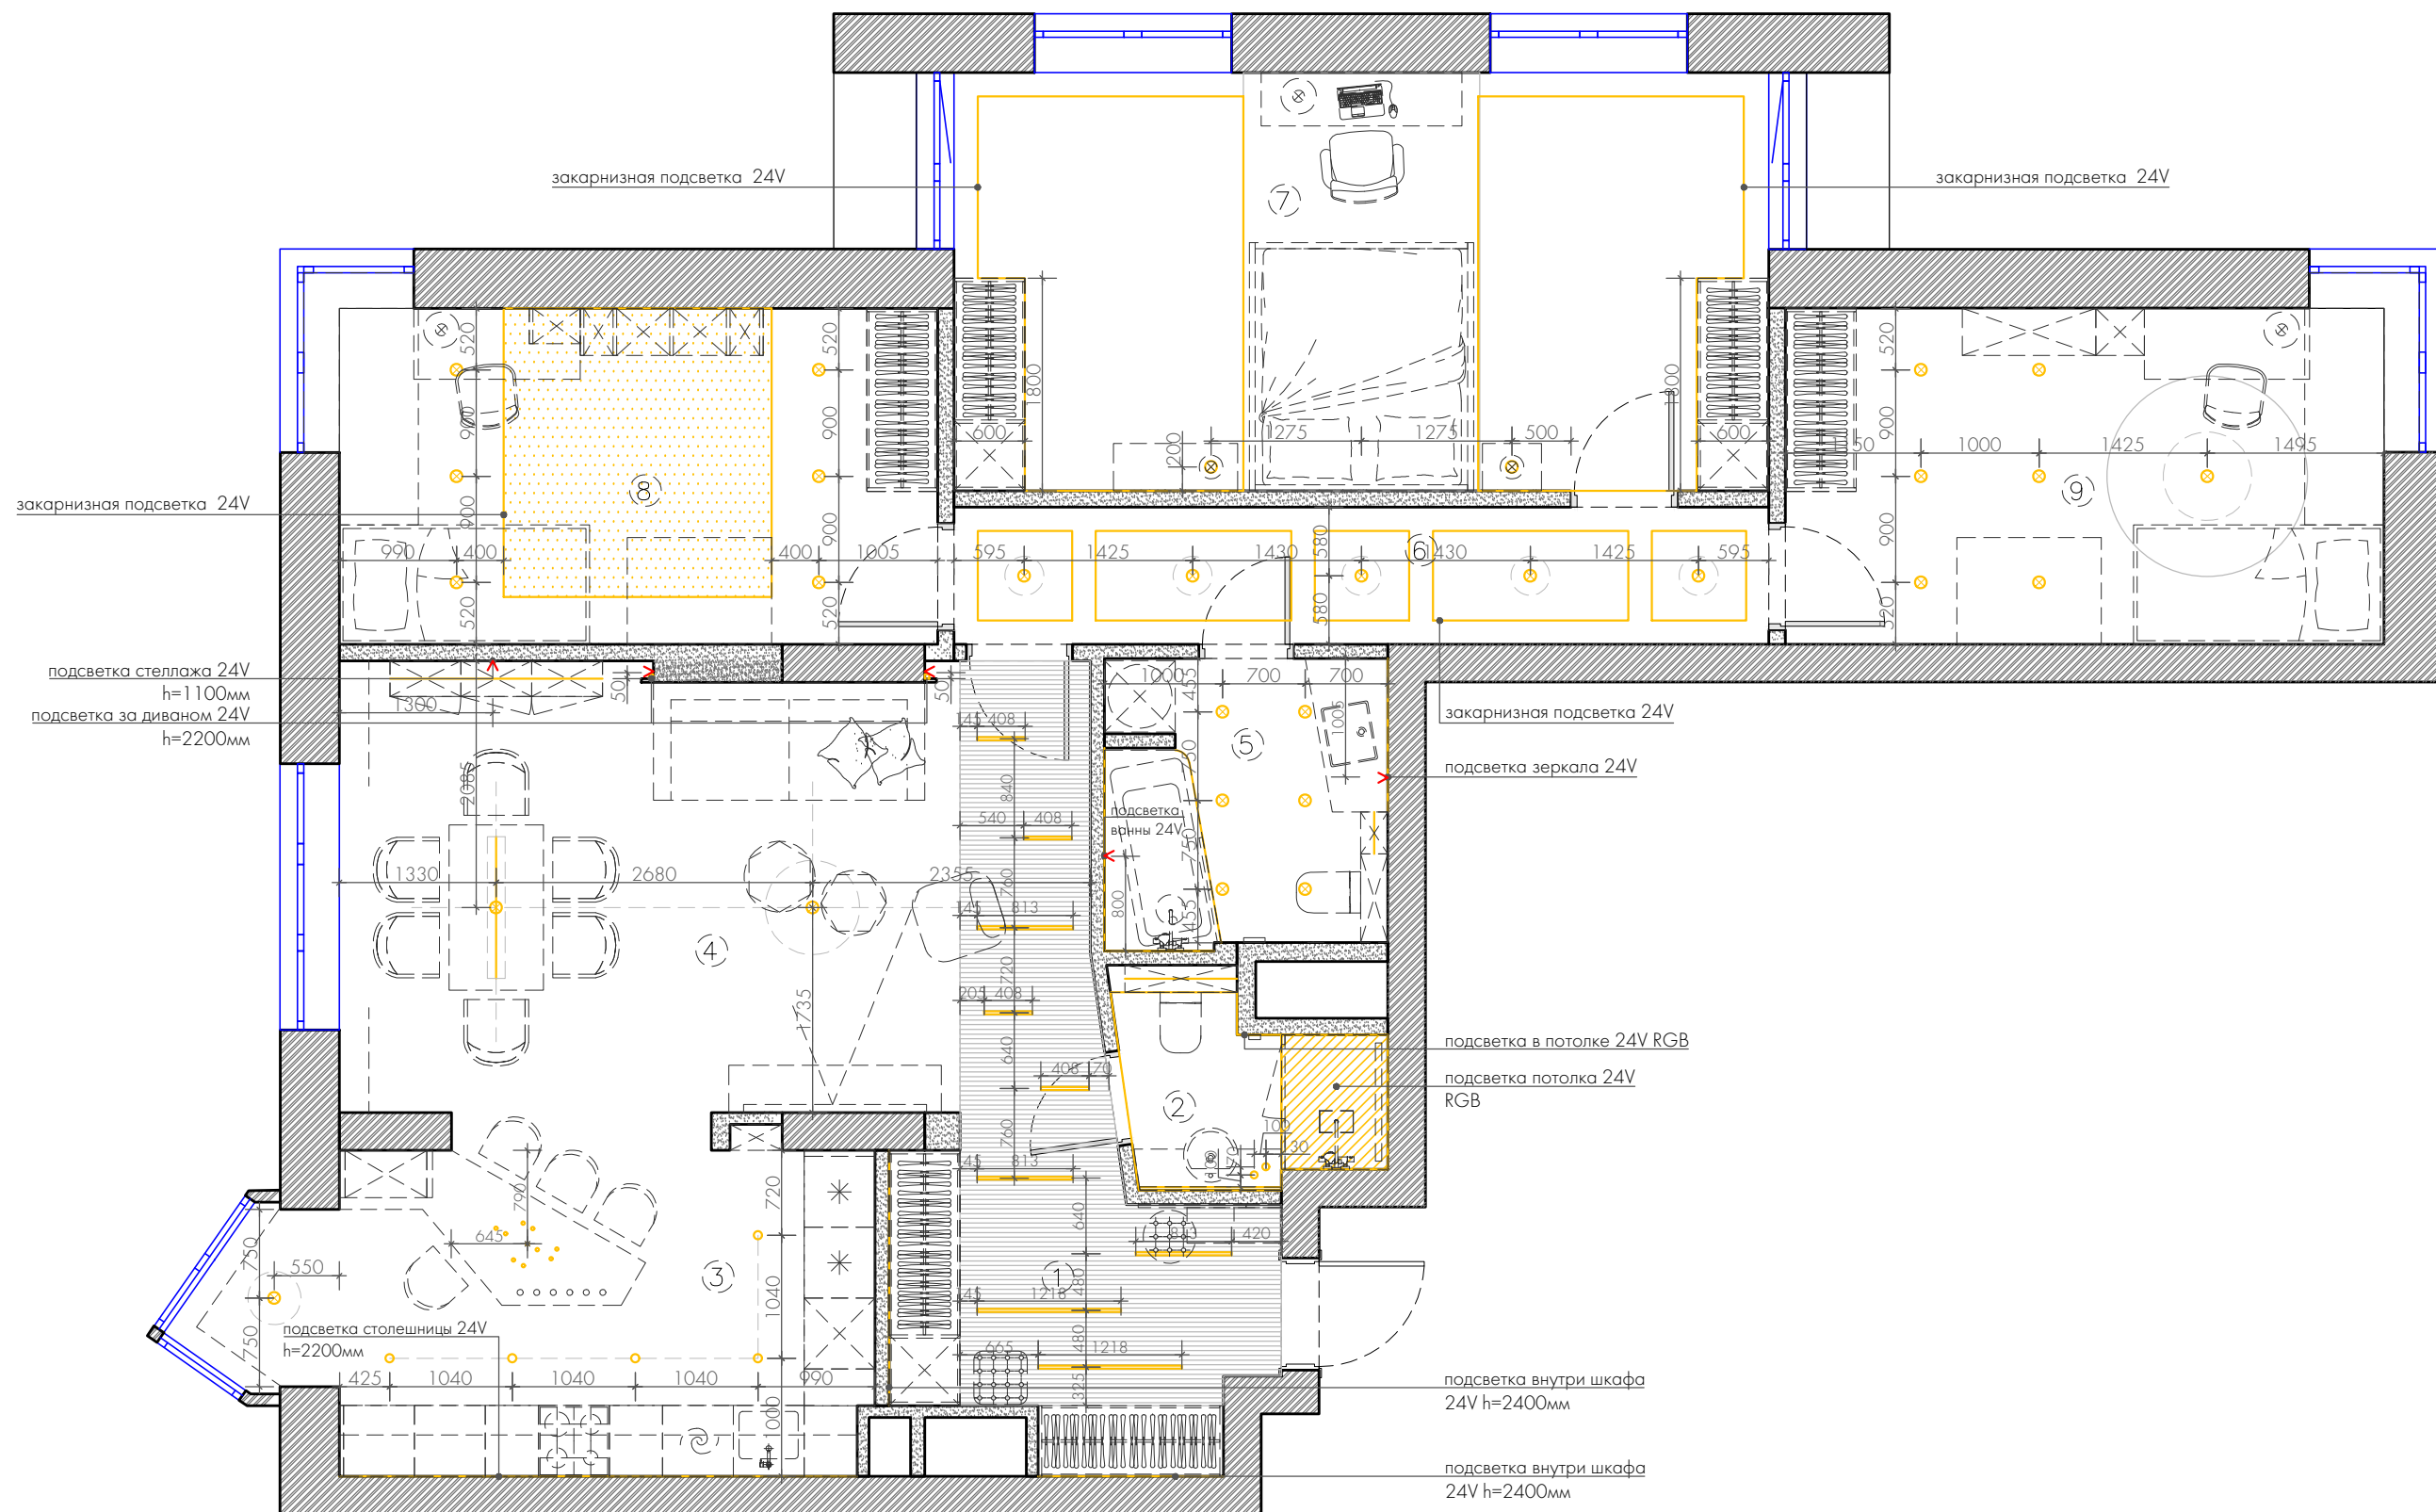

Экспликация помещений		
1	Прихожая	7,9
2	Санузел	3,6
3	Кухня	15,5
4	Гостиная/столовая	25,9
5	Ванная комната	5,9
6	Коридор	8,1
7	Мастер спальня	22,2
8	Детская 1	15,2

Экспликация помещений		
9	Детская 2	15,2
Итого общая площадь:		119,5
Условные обозначения		
	Стены - монолит	
	Стены - пеноблок, пазогребень	
	Одноклавишный выключатель	
	Двухклавишный выключатель	

	Одноклавишный проходной выключатель
	Мастер выключатель
	Встроенный светильник
	Подвесной светильник
	Линейный светильник
	Электрический вывод 220V/24V
	Домофон
	Розетка

	Натяжной потолок
	Профиль для светодиодной ленты
	Вытяжной вентилятор

Примечание:

1. Вывод провода везде сделать с запасом 500мм.
2. Размеры электрощитов и высоту определить на месте.
3. План выполнен по черновым обмерам. Размеры требуют уточнения после монтажных работ и выравнивания стен.
4. Высота выключателей без указания высот 900мм.
5. Высота розеток без указания высот 250мм.
6. Понижающие трансформаторы для светодиодных лент поставить в слаботочный щит. (уточнить подключение светильника или ленты согласно техкарте производителя)
7. Размеры даны по центру розеточного блока.
8. Подсветка RGB-предусмотреть установку контроллера и пульта.

ДИЗАЙН ПРОЕКТ			
ЖК «Лосиный остров», Москва, Погонный проезд, д. 3А, кв. 962			
вед. дизайнер	Смирнова Ю.		
арт. директор	Кондаков Д.		
План с привязкой потолочных светильников			лист 8