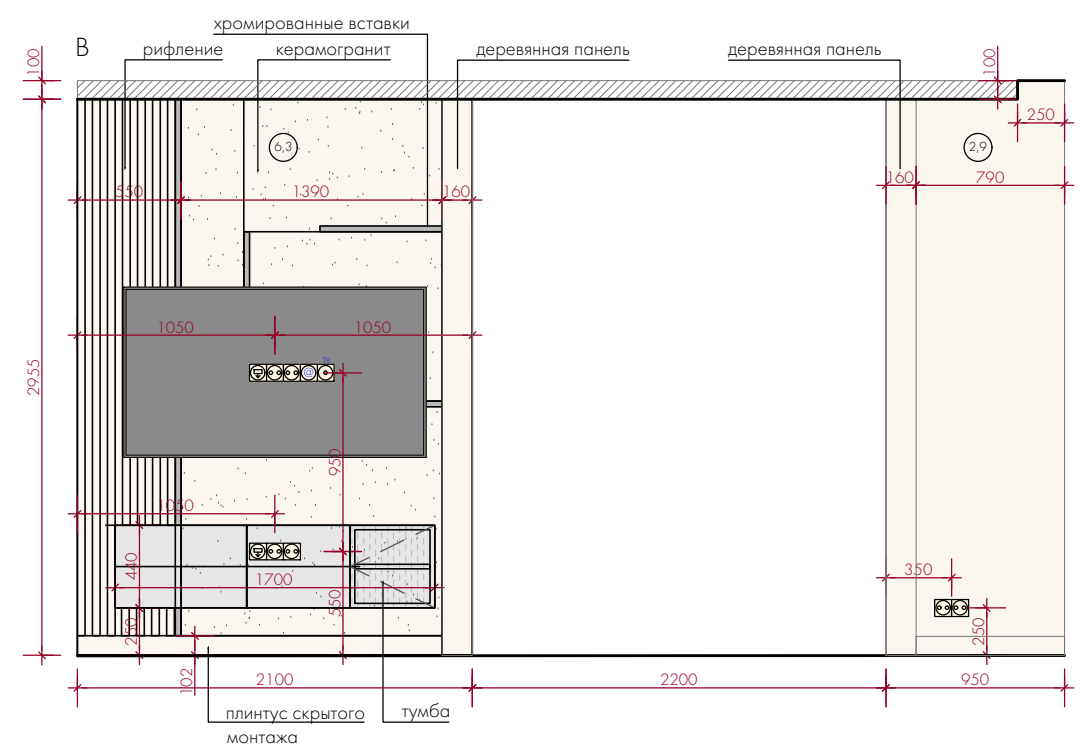

Условные обозначения		Спецификация материалов				
		Наименование	Кол-во шт.	Кол-во (м²)	Кол-во (м³)	Кол-во (пог.м.)
	Краска Little Greene Archive colours LG238, Limestone	Краска Little Greene Archive colours LG238, Limestone		16,7		
	Краска Paint Library 622, TEAL	Краска Paint Library 622, TEAL		16,5		
	Обои	Обои		7,1		
	Керамогранит					

Примечание:
1. Все высоты указаны от уровня "чистого" пола
2. План выполнен по черновым обмерам. Размеры требуют уточнения после монтажных работ и выравнивания стен.

ДИЗАЙН ПРОЕКТ

ЖК «Лосиный остров», Москва, Погонный проезд, д. 3А, кв. 962

вед. дизайнер	Смирнова Ю.	
арт. директор	Кондаков Д.	

Развертка Гостиная

лист 18