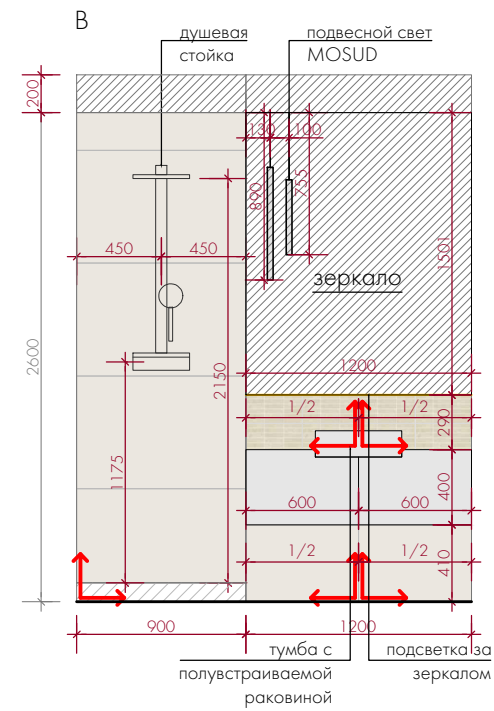

Условные обозначения		Спецификация материалов			
Обозначение	Наименование	Кол-во шт.	Кол-во (м²)	Кол-во (м³)	Кол-во (пог.м.)
	Мозаика Дженезис Мун Уайт, 30x30				
	Керамогранит Дженезис Мун Уайт 60x120				
	Зеркало				
	Начало раскладки				

Примечание:
1. Все высоты указаны от уровня "чистого" пола
2. План выполнен по черновым обмерам. Размеры требуют уточнения после монтажных работ и выравнивания стен.

ДИЗАЙН
ПРОЕКТ

ЖК «Лосиный остров», Москва, Погонный проезд, д. 3А, кв. 962

вед. дизайнер Смирнова Ю.
арт. директор Кондаков Д.

Развертка Санузел

лист

16