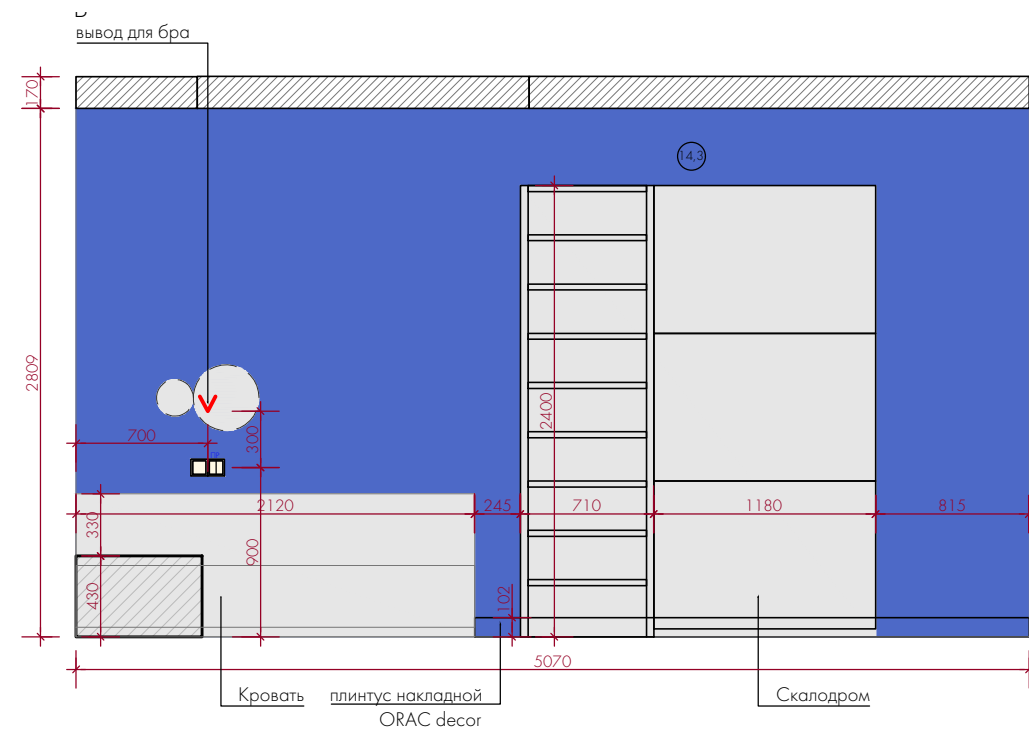

Условные обозначения		Спецификация материалов				
		Наименование	Кол-во шт.	Кол-во (м²)	Кол-во (м³)	Кол-во (пог.м.)
	Краска Little Greene Archive colours LG238, Limestone					
	Краска Sanderson Midnight Blue	Краска Little Greene Archive colours LG238, Limestone		18,5		
1,2	Площадь стен	Краска Sanderson Midnight Blue		20,3		

Примечание:

1. Все высоты указаны от уровня "чистого" пола
2. План выполнен по черновым обмерам. Размеры требуют уточнения после монтажных работ и выравнивания стен.

ДИЗАЙН
ПРОЕКТ

ЖК «Лосинный остров», Москва, Погонный проезд, д. 3А, кв. 962

вед. дизайнер Смирнова Ю.

арт. директор Кондаков Д.

Развертка Детская 2
(старшего)

лист

23