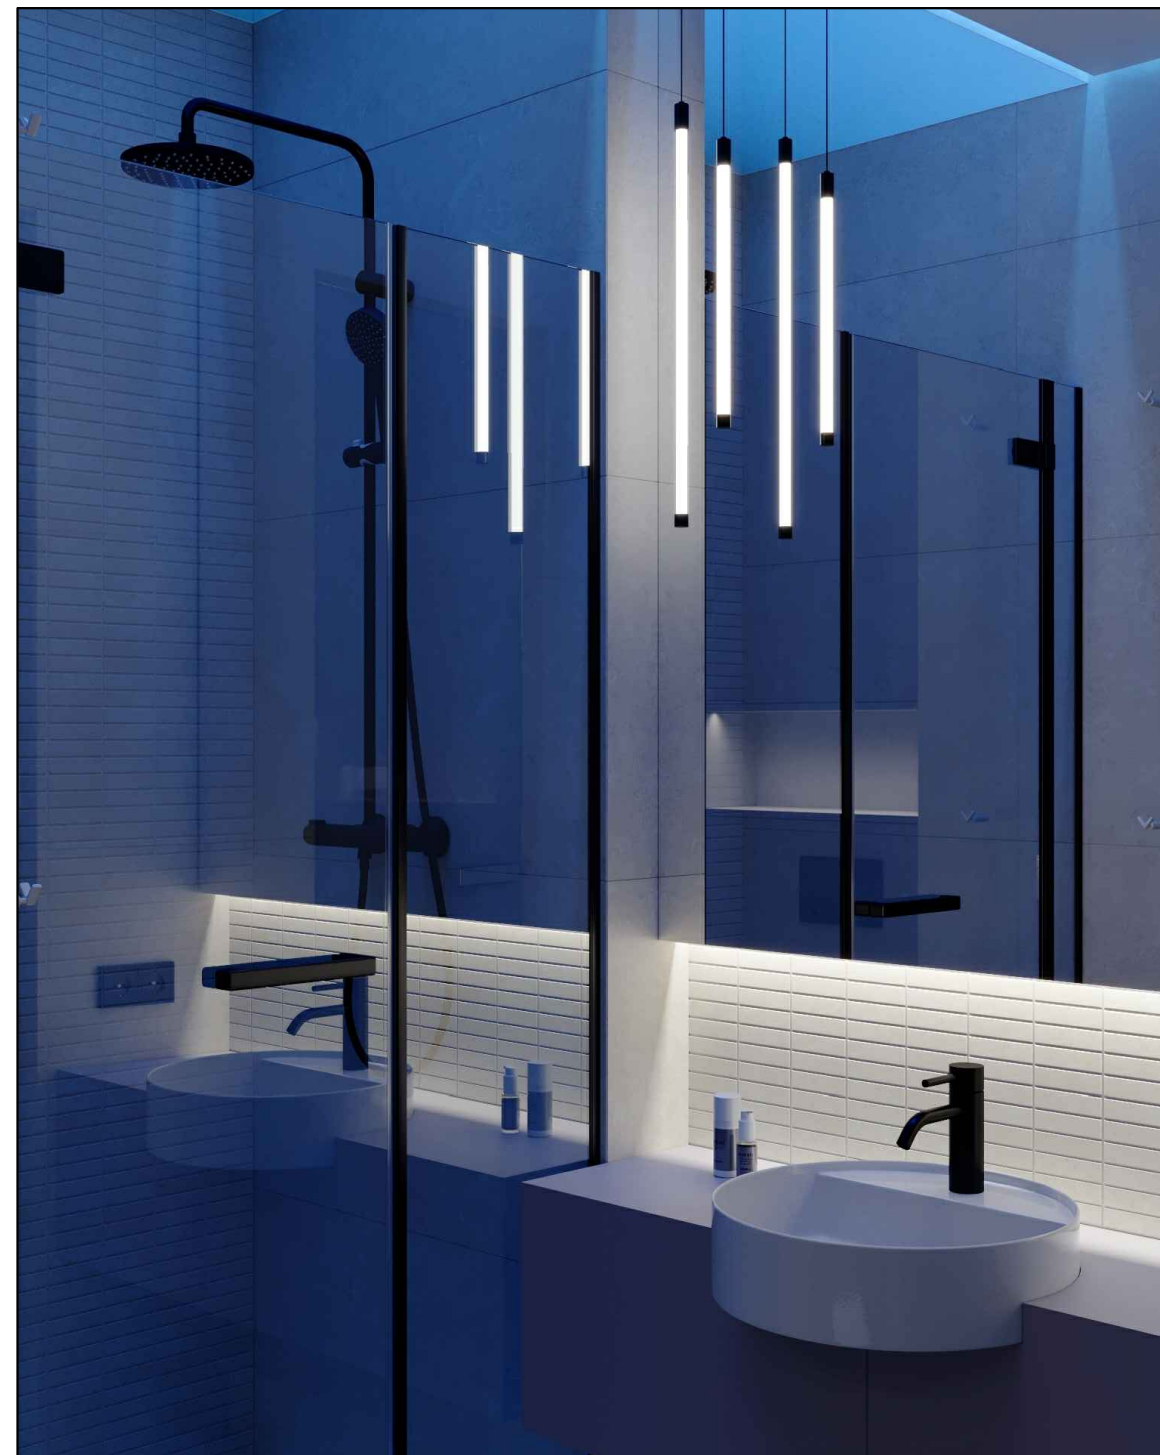

ДИЗАЙН
ПРОЕКТ

ЖК «Лосиный остров», Москва, Погонный проезд, д. 3А, кв. 962

вед. дизайнер Смирнова Ю.

арт. директор Кондаков Д.

Визуализация. Санузел

лист

30