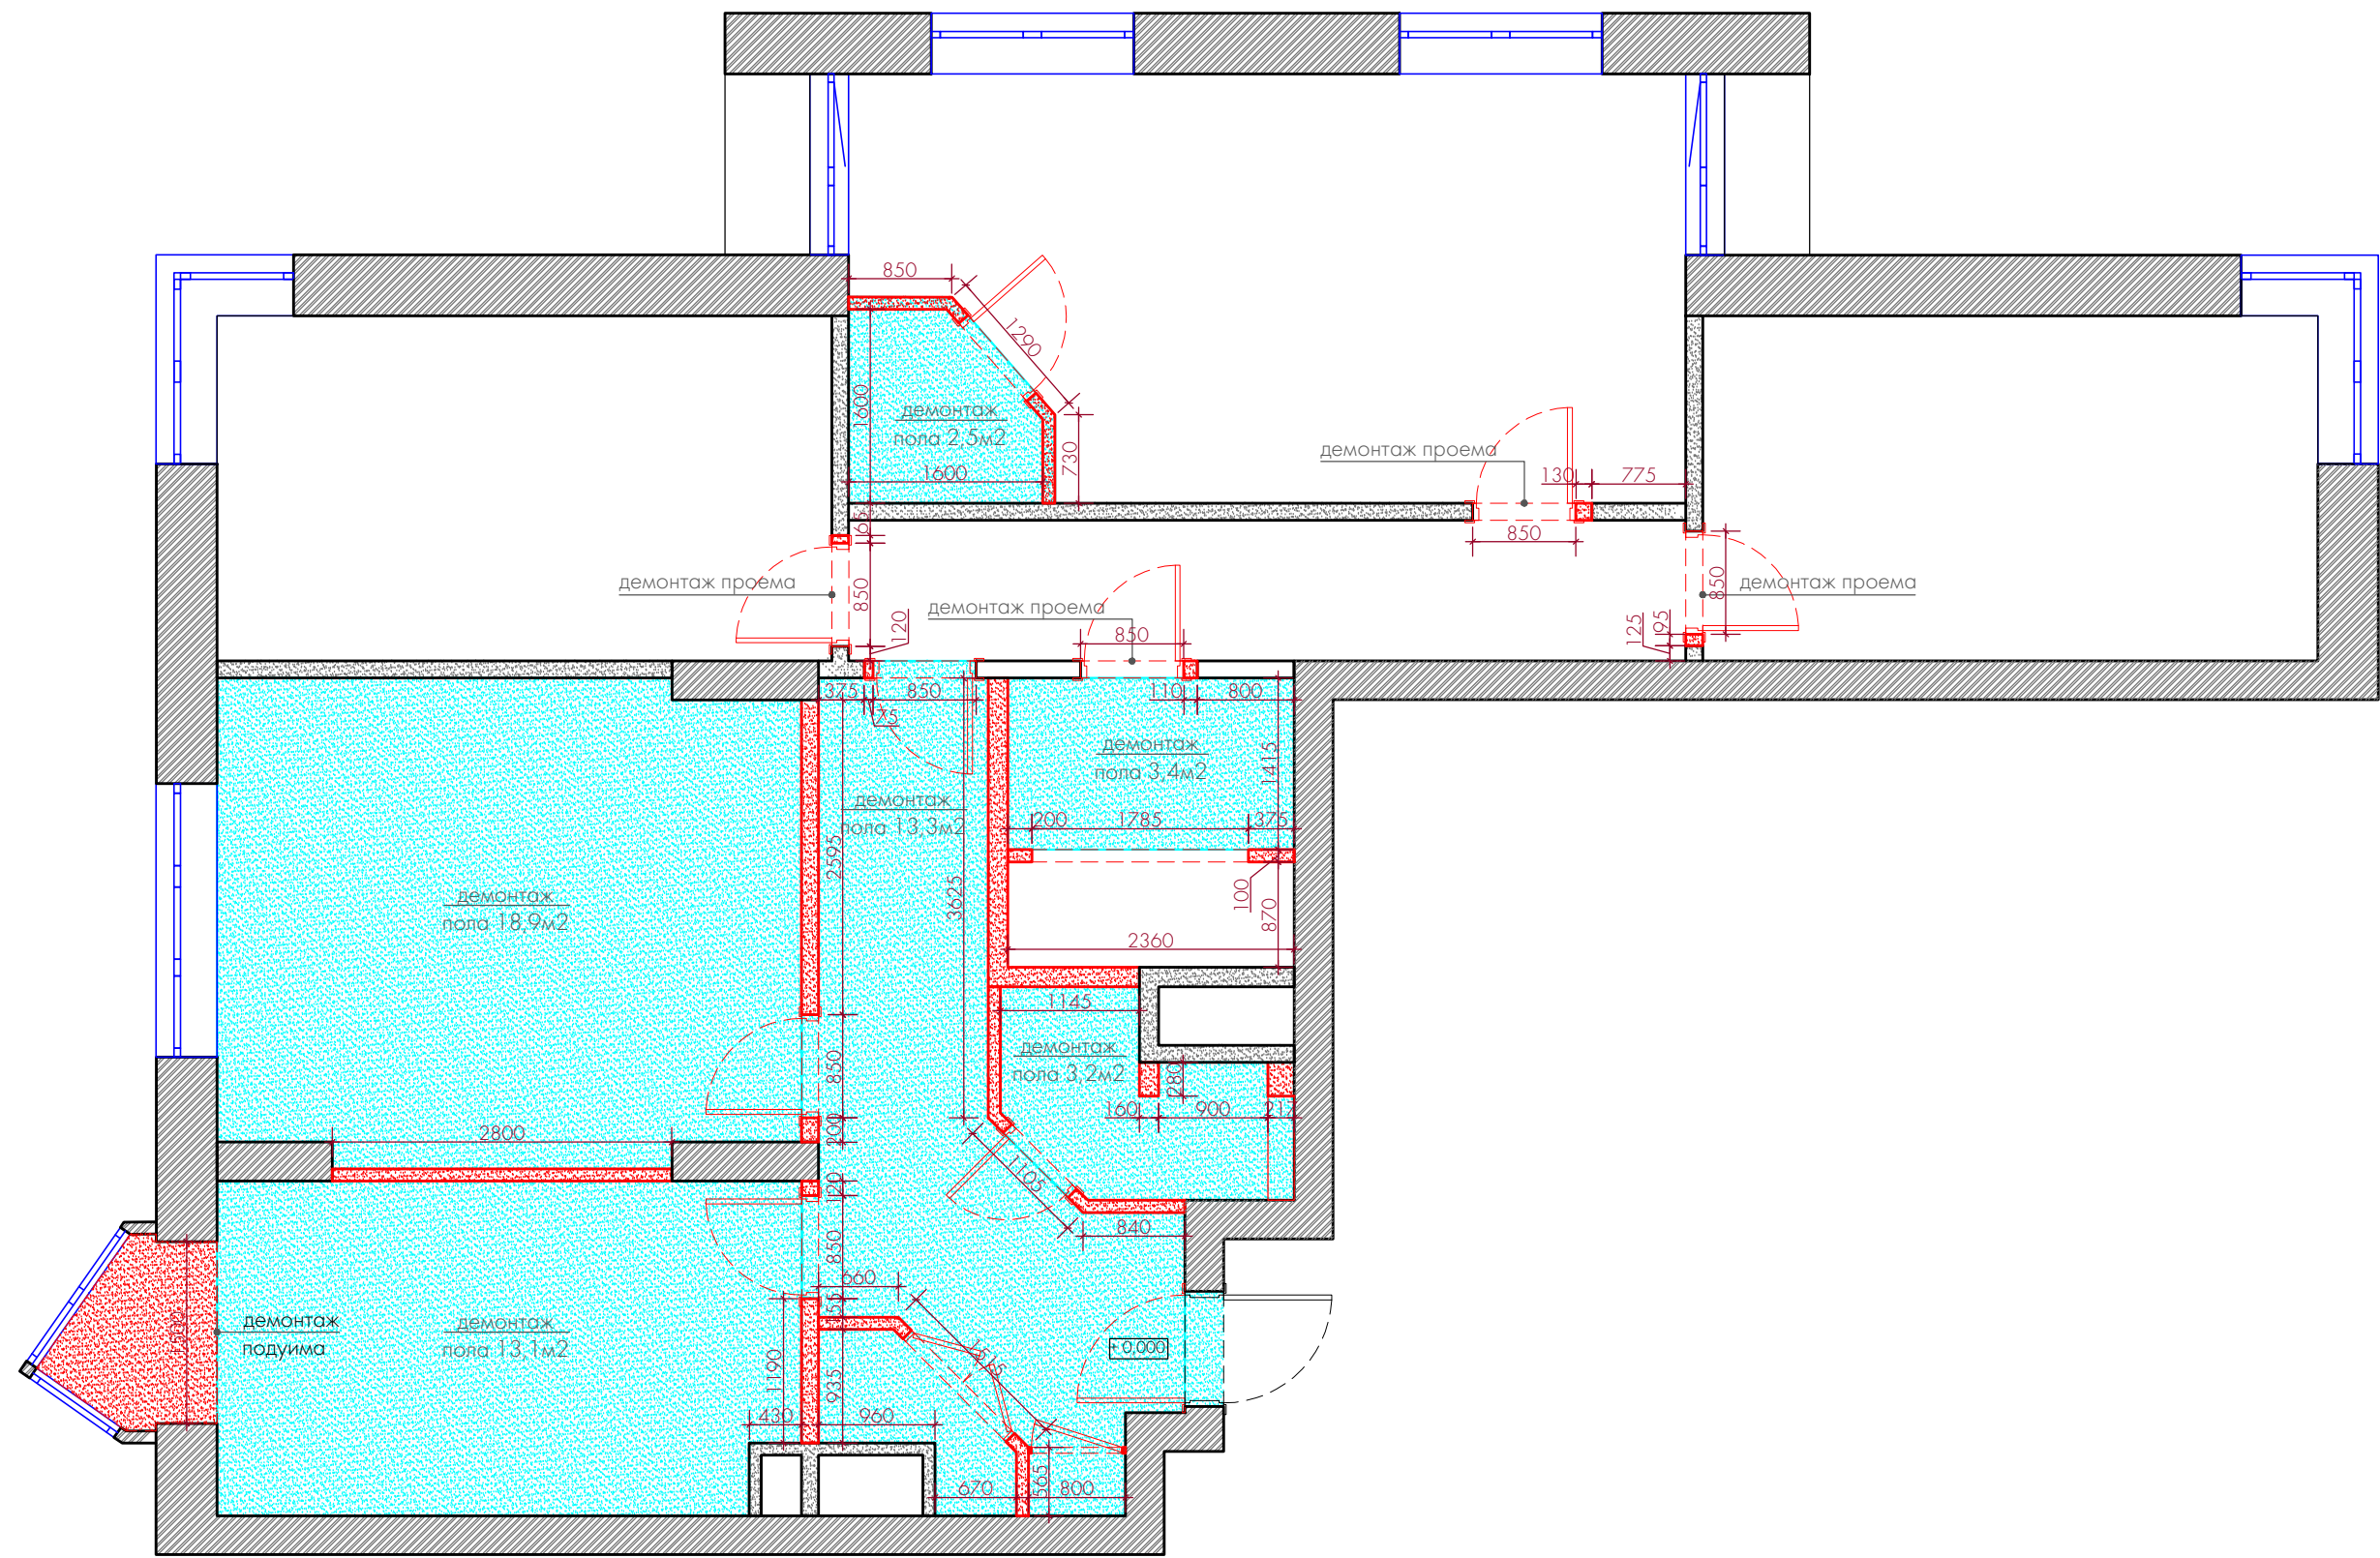

ДИЗАЙН
ПРОЕКТ

ЖК «Лосиный остров», Москва, Погонный проезд, д. 3А, кв. 962

вед. дизайнер Смирнова Ю.

арт. директор Кондаков Д.

План с расстановкой мебели,
с указанием размеров

ЛИСТ

3-2

Экспликация помещений		
1	Прихожая	7,9
2	Санузел	3,6
3	Кухня	15,5
4	Гостиная/столовая	25,9
5	Ванная комната	5,9
6	Коридор	8,1
7	Мастер спальня	22,2
8	Детская 1	15,2