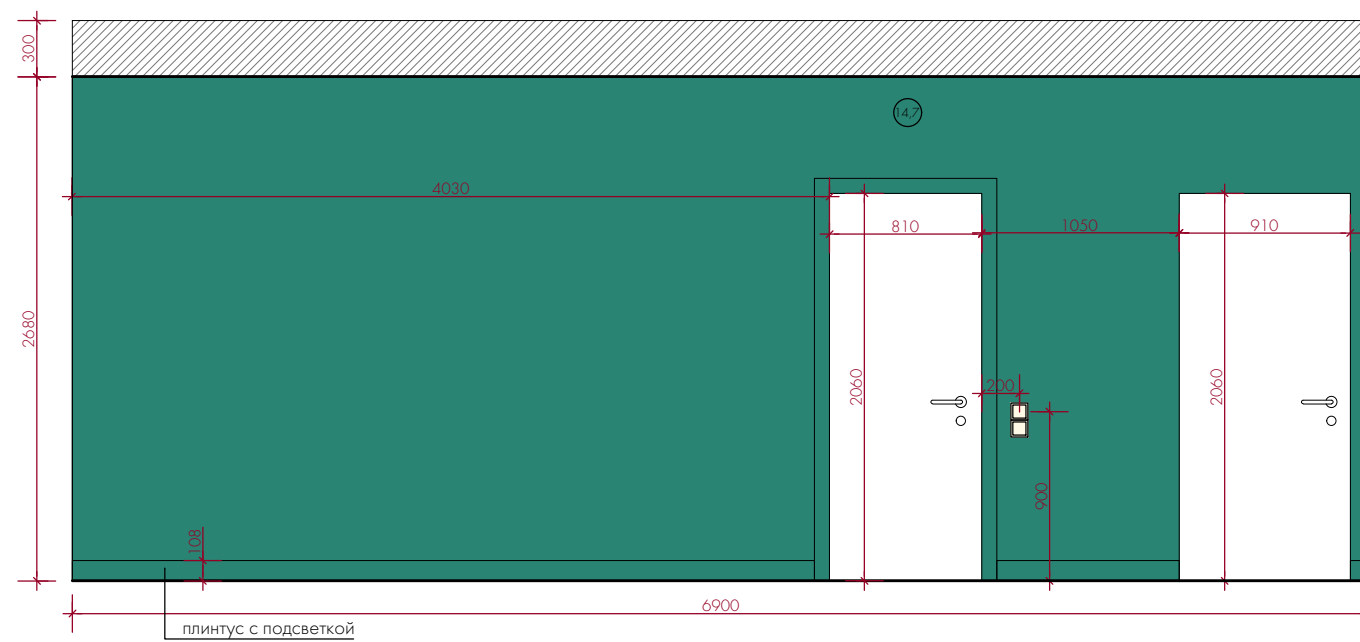

Развертка Коридор
А

Б

В

Г

Условные обозначения	
	Краска Little Greene Archive colours LG238, Limestone
	Краска Paint Library 622, TEAL
(1,2)	Площадь стен

Примечание:

1. Все высоты указаны от уровня "чистого" пола
2. План выполнен по черновым обмерам. Размеры требуют уточнения после монтажных работ и выравнивания стен.

Спецификация материалов				
Наименование	Кол-во шт.	Кол-во (м²)	Кол-во (м³)	Кол-во (пог.м.)
Краска Little Greene Archive colours LG238, Limestone		18,9		
Краска Paint Library 622, TEAL		14,7		

ДИЗАЙН
ПРОЕКТ

ЖК «Лосинный остров», Москва, Погонный проезд, д. 3А, кв. 962

вед. дизайнер Смирнова Ю.

арт. директор Кондаков Д.

Развертка Коридор

лист

20