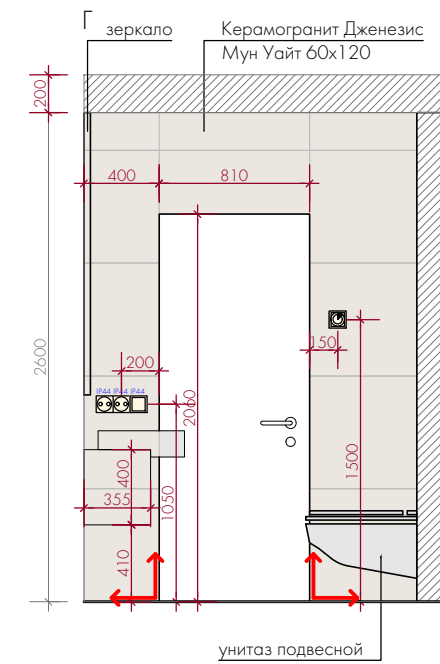

Условные обозначения		Спецификация материалов			
Обозначение	Наименование	Кол-во шт.	Кол-во (м²)	Кол-во (м³)	Кол-во (пог.м.)
	Мозаика Дженезис Мун Уайт, 30x30				
	Керамогранит Дженезис Мун Уайт 60x120				
	Зеркало				
	Начало раскладки				

Примечание:
1. Все высоты указаны от уровня "чистого" пола
2. План выполнен по черновым обмерам. Размеры требуют уточнения после монтажных работ и выравнивания стен.

ДИЗАЙН
ПРОЕКТ

ЖК «Лосиный остров», Москва, Погонный проезд, д. 3А, кв. 962

вед. дизайнер Смирнова Ю.
арт. директор Кондаков Д.

Развертка Санузел

лист

16