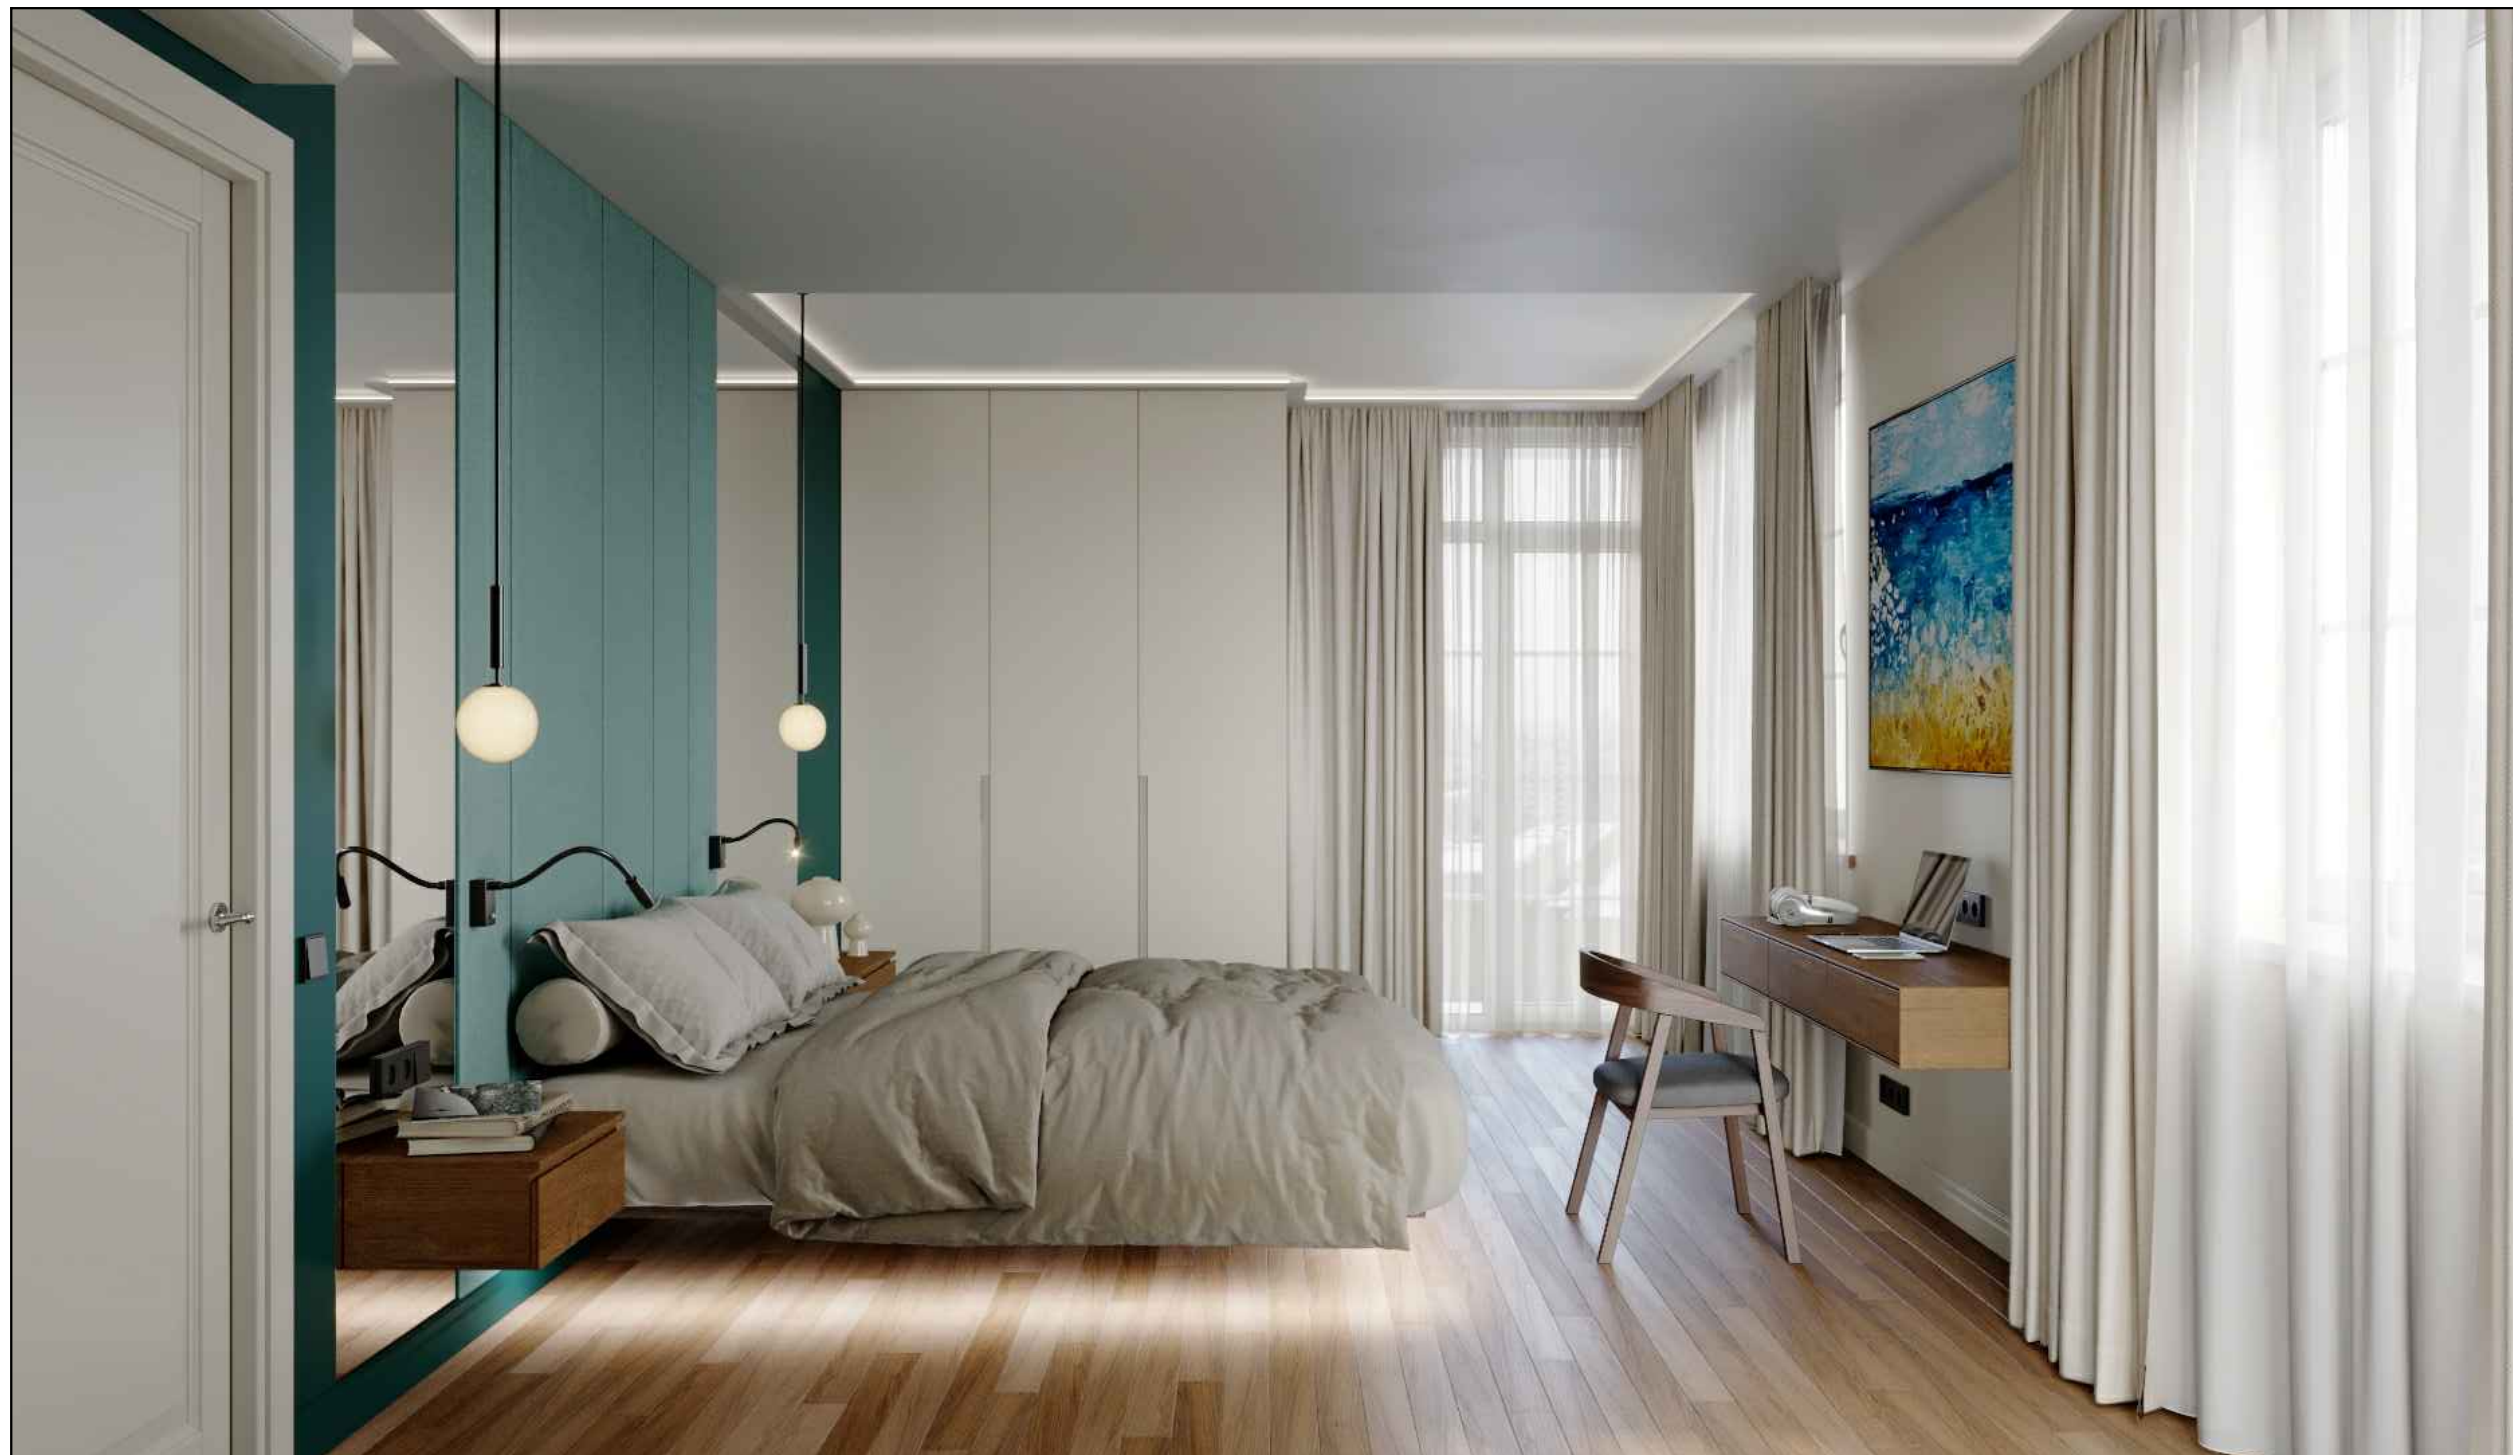

ДИЗАЙН
ПРОЕКТ

ЖК «Лосиный остров», Москва, Погонный проезд, д. 3А, кв. 962

вед. дизайнер Смирнова Ю.

арт. директор Кондаков Д.

Визуализация.
Мастер спальня

лист

40