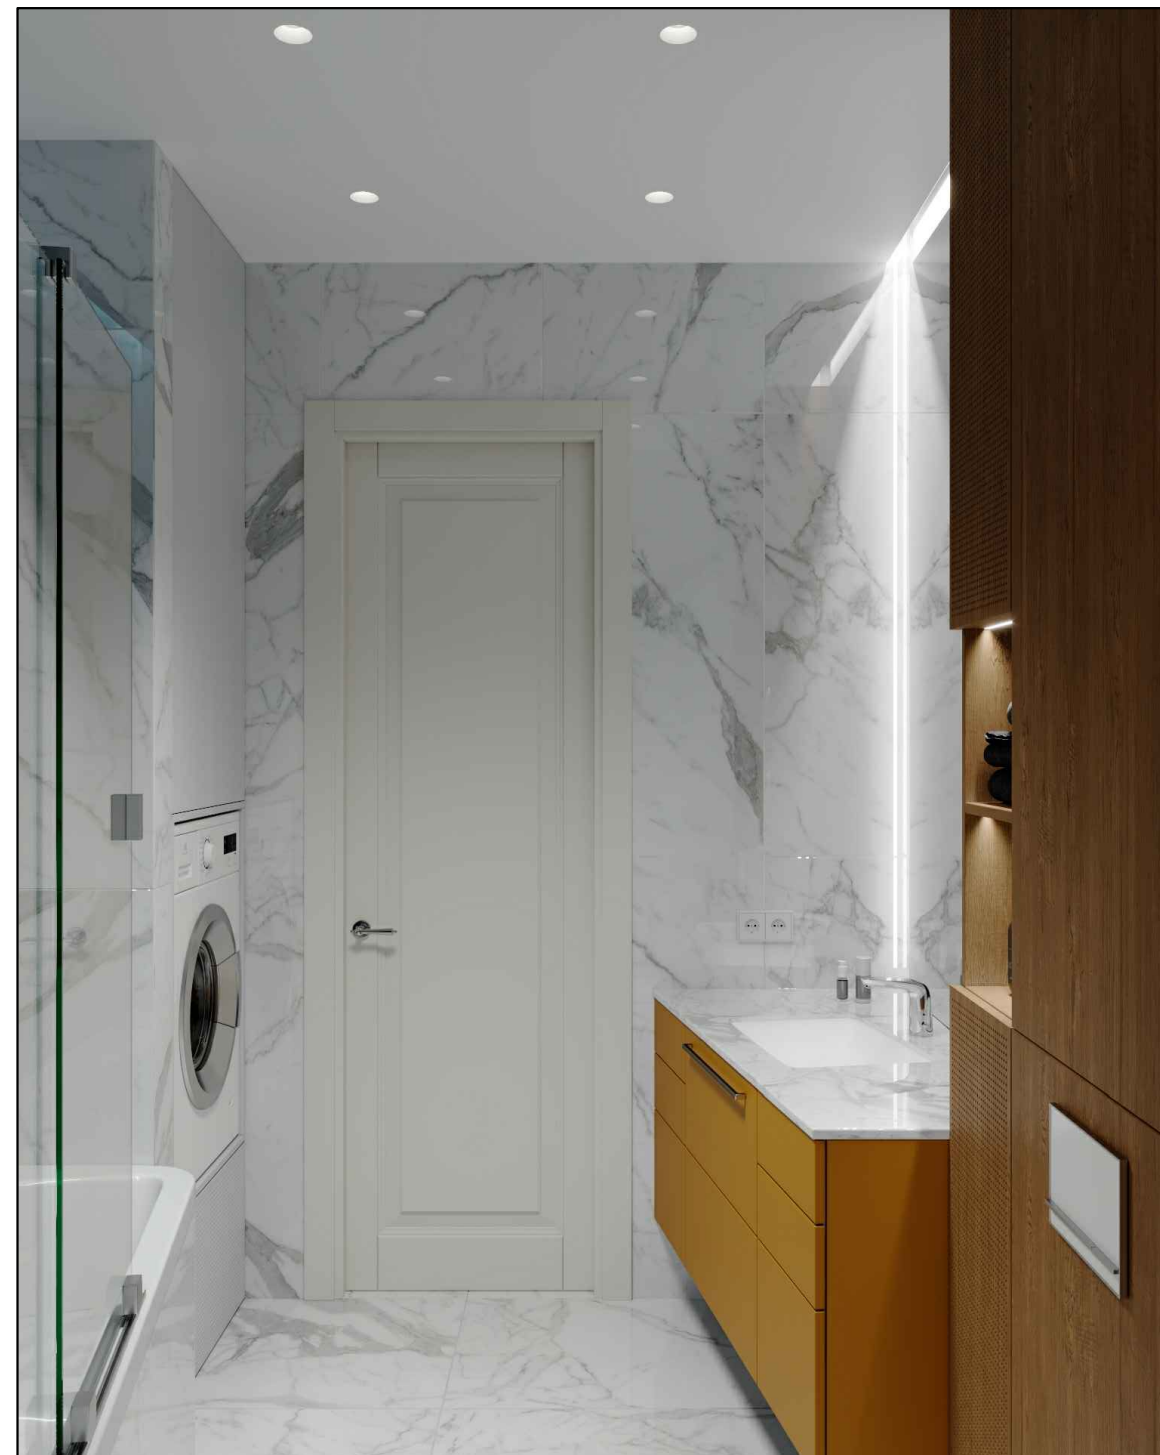

вед. дизайнер Смирнова Ю.

арт. директор Кондаков Д.

Визуализация.
Ванная комната

лист

36

ДИЗАЙН
ПРОЕКТ

ЖК «Лосинный остров», Москва, Погонный проезд, д. 3А, кв. 962

вед. дизайнер Смирнова Ю.